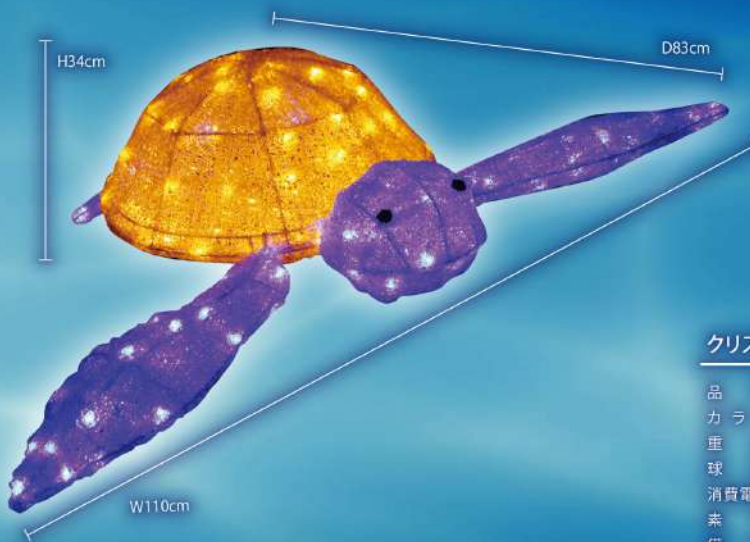

クリスタルグロー・ウミガメ

CRYSTAL GLOW SEA TURTLE

クリスタルグロー・ウミガメ

品番	MARINETURTLE
カラー	ブルー×シャンパンゴールド
重量	約8kg
球数	150球
消費電力	12.8W
素材	ABSグロー(色付)
備考	ベース・スタンド付