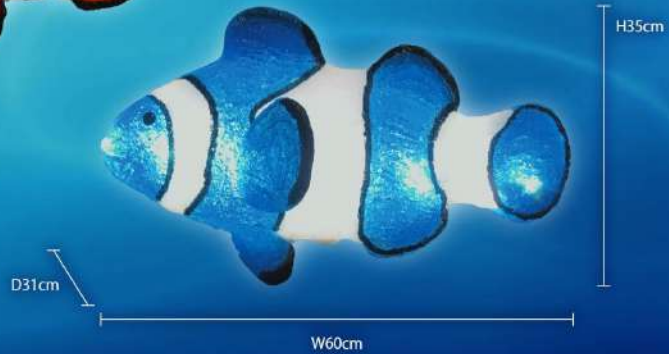

品番	GL-0051
カラー	ホワイト
重量	約3.2kg
球数	36球
消費電力	9W
素材	PSグロー(色付)
備考	ベース・スタンド付

クリスタルグロー・エンゼルフィッシュ

CRYSTAL GLOW ANGELFISH

クリスタルグロー・エンゼルフィッシュ

品番	ANGELFISH
カラー	シャンパンゴールド
重量	約2kg
球数	80球
消費電力	5.7W
素材	PVCグロー(色付)
備考	ベース・スタンド付

カクレクマノミ Ver.Ⅱ

CLOWNFISH

カクレクマノミ Ver.Ⅱ

カラー	ホワイト
重量	約3kg
球数	36球
消費電力	10W
素材	PSグロー(色付)
備考	ベース・スタンド付

オレンジ GLKUMANOMIOR

ブルー GLKUMANOMIB

クリスタルグロー・サンゴ

CRYSTAL GLOW CORAL REEF