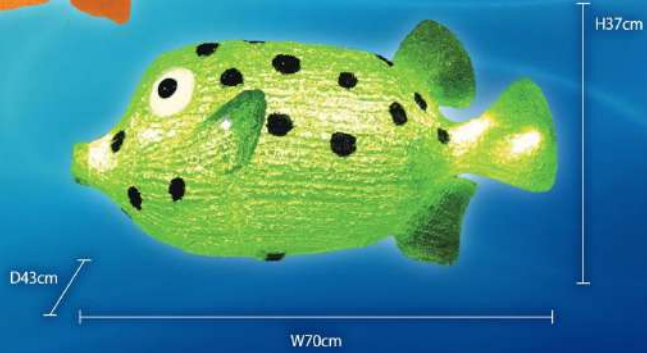

【3Dモチーフフライト】 マリン

3D MOTIF LIGHT "MARINE"

NEW

チンアナゴ

SPOTTED GARDEN EEL

ニシキアナゴ

SPLENDID GARDEN EEL

チンアナゴ

品番	GL-0055
カラー	ホワイト
重量	約2.1kg
球数	63球
消費電力	7W
素材	PSグロー(色付)

ニシキアナゴ

品番	GL-0050
カラー	ウォームホワイト
重量	約2.1kg
球数	63球
消費電力	7W
素材	PSグロー(色付)

NEW ハコフグ

BOXFISH

ハコフグ

重量	約4kg
球数	45球
消費電力	12W
素材	PSグロー(色付)
備考	ベース・スタンド付

イエロー GL-0053-Y

グリーン GL-0053-G

NEW クリオネ

CLIONE

クリオネ

品番	GL-0052
カラー	ホワイト
重量	約3kg
球数	87球
消費電力	9W
素材	PSグロー(色付)
備考	ベース・スタンド付

マンボウ

SUNFISH

マンボウ

品番	GL-0051
カラー	ホワイト
重量	約3.2kg
球数	36球
消費電力	9W
素材	PSグロー(色付)
備考	ベース・スタンド付

クリスタルグロー・エンゼルフィッシュ

CRYSTAL GLOW ANGELFISH

クリスタルグロー・エンゼルフィッシュ

品番	ANGELFISH
カラー	シャンパンゴールド
重量	約2kg
球数	80球
消費電力	5.7W
素材	PVCグロー(色付)
備考	ベース・スタンド付