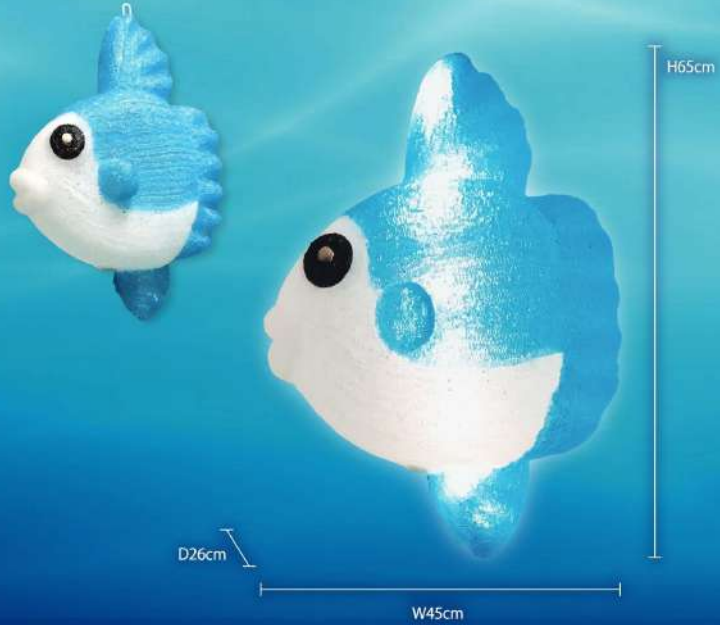

品番	GL-0055
カラー	ホワイト
重量	約2.1kg
球数	63球
消費電力	7W
素材	PSグロー(色付)

ニシキアナゴ

品番	GL-0050
カラー	ウォームホワイト
重量	約2.1kg
球数	63球
消費電力	7W
素材	PSグロー(色付)

NEW ハコフグ

BOXFISH

ハコフグ

重量	約4kg
球数	45球
消費電力	12W
素材	PSグロー(色付)
備考	ベース・スタンド付

イエロー GL-0053-Y

グリーン GL-0053-G

NEW クリオネ

CLIONE

クリオネ

品番	GL-0052
カラー	ホワイト
重量	約3kg
球数	87球
消費電力	9W
素材	PSグロー(色付)
備考	ベース・スタンド付

マンボウ

SUNFISH

マンボウ

品番	GL-0051
カラー	ホワイト
重量	約3.2kg
球数	36球
消費電力	9W
素材	PSグロー(色付)
備考	ベース・スタンド付

クリスタルグロー・エンゼルフィッシュ

CRYSTAL GLOW ANGELFISH

クリスタルグロー・エンゼルフィッシュ

品番	ANGELFISH
カラー	シャンパンゴールド
重量	約2kg
球数	80球
消費電力	5.7W
素材	PVCグロー(色付)
備考	ベース・スタンド付

カクレクマノミ Ver.Ⅱ

CLOWNFISH

カクレクマノミ Ver.Ⅱ

カラー	ホワイト
重量	約3kg
球数	36球
消費電力	10W
素材	PSグロー(色付)
備考	ベース・スタンド付

オレンジ GLKUMANOMIOR

ブルー GLKUMANOMIB

クリスタルグロー・サンゴ

CRYSTAL GLOW CORAL REEF