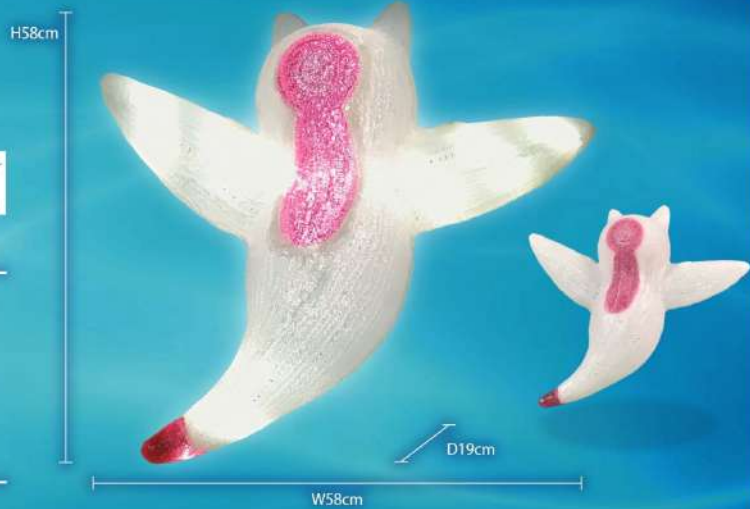

グリーン GL-0053-G

NEW クリオネ

CLIONE

クリオネ

品番	GL-0052
カラー	ホワイト
重量	約3kg
球数	87球
消費電力	9W
素材	PSグロー(色付)
備考	ベース・スタンド付

マンボウ

SUNFISH

マンボウ

品番	GL-0051
カラー	ホワイト
重量	約3.2kg
球数	36球
消費電力	9W
素材	PSグロー(色付)
備考	ベース・スタンド付

クリスタルグロー・エンゼルフィッシュ

CRYSTAL GLOW ANGELFISH

クリスタルグロー・エンゼルフィッシュ

品番	ANGELFISH
カラー	シャンパンゴールド
重量	約2kg
球数	80球
消費電力	5.7W
素材	PVCグロー(色付)
備考	ベース・スタンド付