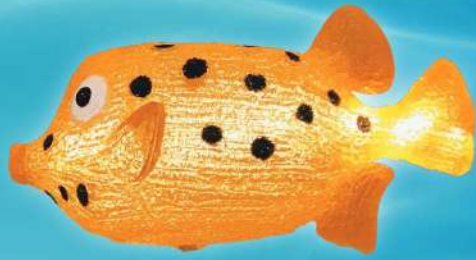

【3Dモチーフフライト】 マリン

3D MOTIF LIGHT "MARINE"

NEW

チンアナゴ

SPOTTED GARDEN EEL

ニシキアナゴ

SPLENDID GARDEN EEL

チンアナゴ

品番	GL-0055
カラー	ホワイト
重量	約2.1kg
球数	63球
消費電力	7W
素材	PSグロー(色付)

ニシキアナゴ

品番	GL-0050
カラー	ウォームホワイト
重量	約2.1kg
球数	63球
消費電力	7W
素材	PSグロー(色付)

NEW ハコフグ

BOXFISH

ハコフグ

重量	約4kg
球数	45球
消費電力	12W
素材	PSグロー(色付)
備考	ベース・スタンド付

イエロー GL-0053-Y