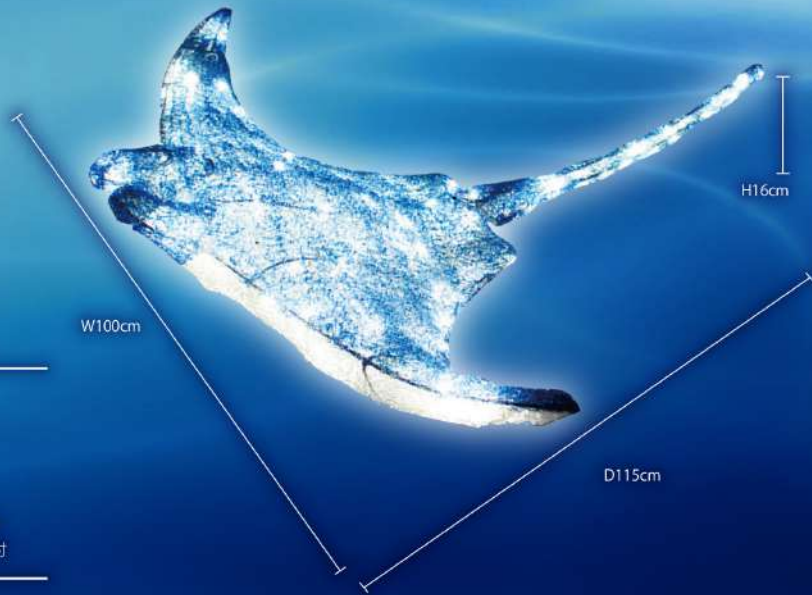

動画でCHECK!!

クリスタルグロー・アンコウ

品番	ANGLERFISH
カラー	グリーン×シャンパンゴールド×フラッシュ
重量	約6.2kg
球数	192球
消費電力	9.6W
素材	ABSグロー(色付)
備考	ベース・スタンド付

クリスタルグロー・エイ

CRYSTAL GLOW RAY

クリスタルグロー・エイ

品番	RAY
カラー	ホワイト
重量	約5.4kg
球数	120球
消費電力	8W
素材	ABSグロー(色付)
備考	ベース・スタンド付