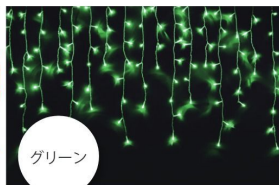

動画でCHECK!!

Rayerオリジナル機能「Milky Way」は
星空演出イメージも作れます。