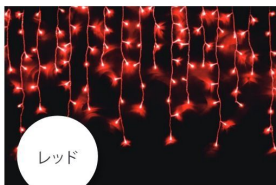

動画でCHECK!!

Rayerオリジナル機能「Milky Way」は
星空演出イメージも作れます。