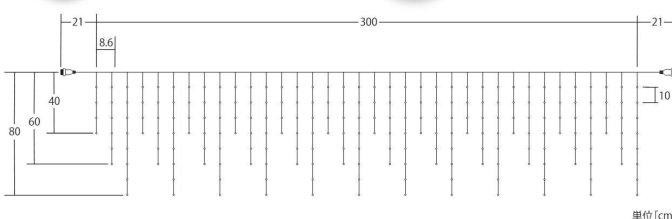

## RGB 216球つららライト

品番	100V2I1B2RGB216
コード色	クリアコード
重量	約560g
球数	216球
消費電力	13W(常点時最大)
連結数	専用コントローラー参照
備考	専用コントローラー別売

動画でCHECK!!

Rayerオリジナル機能「Milky Way」は  
星空演出イメージも作れます。