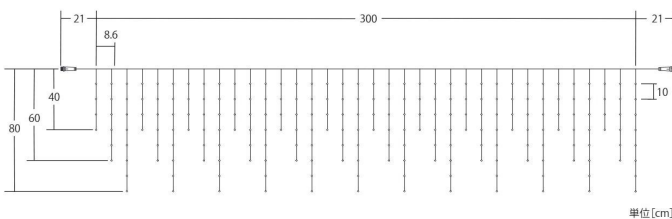

## 216球ツインクルつららライト

コード色	クリアコード
重量	約720g
消費電力	10W
連結数	6連結