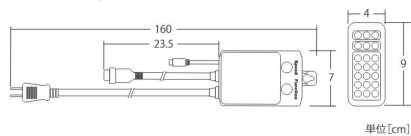

接続部品 CONNECTING PARTS

RGB専用コントローラー

品番	100V2CTL2BKM2S
連結数	ストリングライト10本、 つららライト5本、ローブライト20m
備考	リモコン付

DMX制御をする場合はこちら → P.098