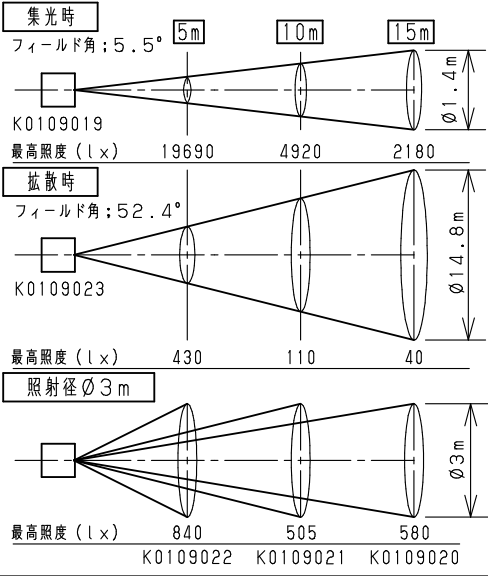

照度データ 値は、JP100V1000WC/G-5使用時
K*****は、配光管理番号

最小照射距離と、最小離隔距離

ハンガーによる吊り下げ取付、使用角度範囲

※ランプは別売です。

適合ランプ	JP100V1000WC/G-5	7	C型 20Aプラグ	メラミン樹脂 (ブラック)	WF5820B (20A、125V)	品番 NQ 30461BZ (FM810/B, 8型 1000W平凸スポットライト)
W・数	1000W×1	6	端子ボックス	フェノール	黒、20A300V	
器具質量	9.6kg	5	平凸レンズ	硬質ガラス	φ203 f279	
特記事項	・周囲温度40℃以下でご使用ください。	4	ソケット	磁器	L996D (GX16)	
		3	アーム	鋼板 (φ19)	フ ラック半艶消し仕上 N1.5 (DA145)	正 櫻 林 木 井 林
		2	反射鏡	アルミ板 (t=1.5)	鏡面仕上	
		1	本体	アルミ	フ ラック半艶消し仕上 N1.5 (DA145)	
		部番	部 品 名	材質・素材厚	備 考	パナソニック株式会社