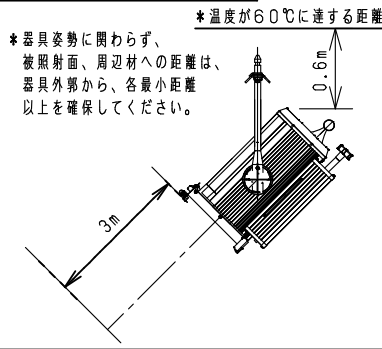

照度データ 値は、JP100V1000WC/G-5使用時
K*****は、配光管理番号

最小照射距離と、最小離隔距離

ハンガーによる吊り下げ取付、使用角度範囲

※ランプは別売です。

適合ランプ	JP100V1000WC/G-5	7	C型 20Aプラグ	メラミン樹脂 (ブラック)	WF5820B (20A、125V)	品番 NQ 30461BZ (FM810/B, 8型 1000W平凸スポットライト)
W・数	1000W×1	6	端子ボックス	フェノール	黒、20A300V	
器具質量	9.6kg	5	平凸レンズ	硬質ガラス	φ203 f279	
特記事項	・周囲温度40℃以下でご使用ください。	4	ソケット	磁器	L996D (GX16)	
		3	アーム	鋼板 (φ19)	フ ラック半艶消し仕上 N1.5 (DA145)	正 櫻 林 木 井 林
		2	反射鏡	アルミ板 (t=1.5)	鏡面仕上	
		1	本体	アルミ	フ ラック半艶消し仕上 N1.5 (DA145)	
		部番	部 品 名	材質・素材厚	備 考	パナソニック株式会社