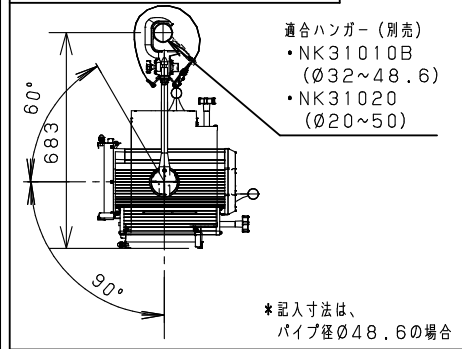

照度データ 値は、JP100V1000WC/G-5使用時
K*****は、配光管理番号

最小照射距離と、最小離隔距離

ハンガーによる吊り下げ取付、使用角度範囲

※ランプは別売です。

適合ランプ	JP100V1000WC/G-5	7	C型 20Aプラグ	メラミン樹脂 (ブラック)	WF5820B (20A、125V)	品番 NQ 30461BZ (FM810/B, 8型 1000W平凸スポットライト)
W・数	1000W×1	6	端子ボックス	フェノール	黒、20A300V	
器具質量	9.6kg	5	平凸レンズ	硬質ガラス	φ203 f279	
特記事項	・周囲温度40℃以下でご使用ください。	4	ソケット	磁器	L996D (GX16)	
		3	アーム	鋼板 (φ19)	フ ラック半艶消し仕上 N1.5 (DA145)	正 櫻 林 木 井 林
		2	反射鏡	アルミ板 (t=1.5)	鏡面仕上	
		1	本体	アルミ	フ ラック半艶消し仕上 N1.5 (DA145)	
		部番	部 品 名	材質・素材厚	備 考	パナソニック株式会社