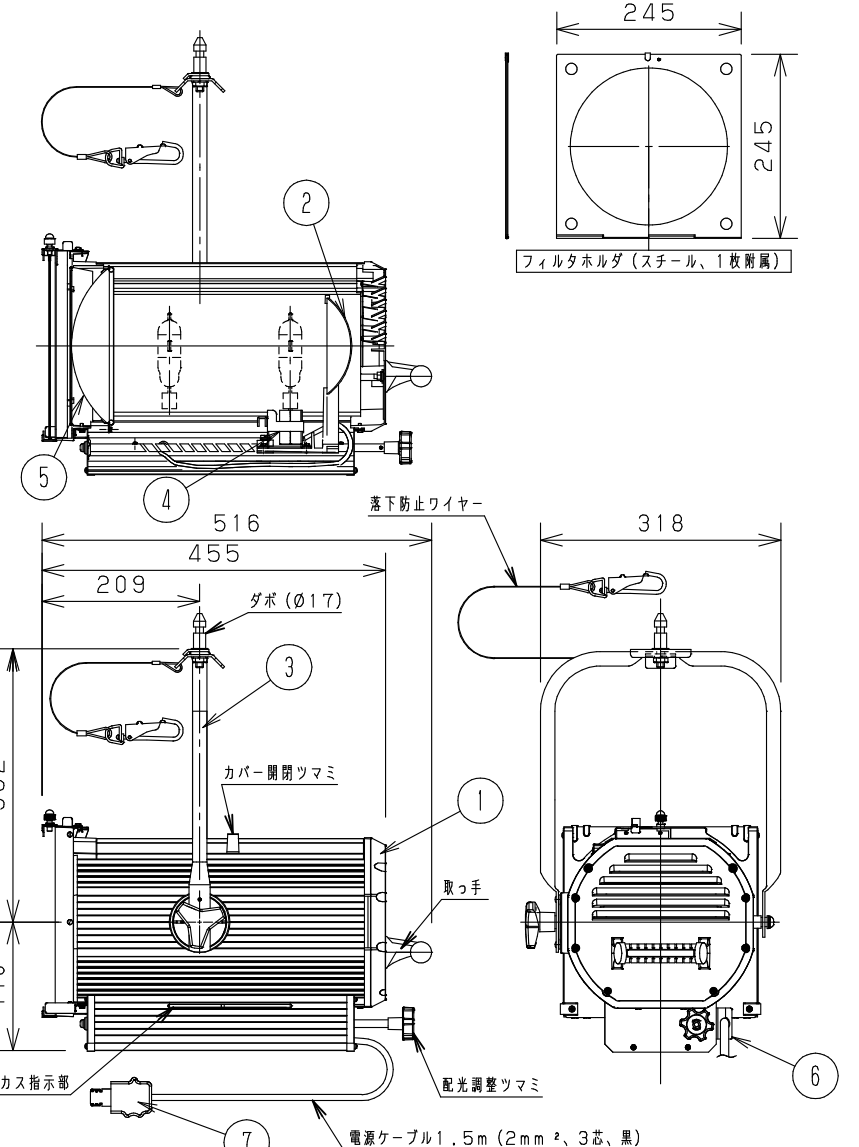

照度データ 値は、JP100V1000WC/G-5使用時
K*****は、配光管理番号

最小照射距離と、最小離隔距離

ハンガーによる吊り下げ取付、使用角度範囲

※ランプは別売です。

適合ランプ	JP100V1000WC/G-5	7	C型 20Aプラグ	メラミン樹脂 (ブラック)	WF5820B (20A、125V)	品番 NQ 30461BZ (FM810/B, 8型 1000W平凸スポットライト)
W・数	1000W×1	6	端子ボックス	フェノール	黒、20A300V	
器具質量	9.6kg	5	平凸レンズ	硬質ガラス	φ203 f279	
特記事項	・周囲温度40℃以下でご使用ください。	4	ソケット	磁器	L996D (GX16)	
		3	アーム	鋼板 (φ19)	フ ラック半艶消し仕上 N1.5 (DA145)	正 櫻 林 木 井 林
		2	反射鏡	アルミ板 (t=1.5)	鏡面仕上	
		1	本体	アルミ	フ ラック半艶消し仕上 N1.5 (DA145)	
		部番	部 品 名	材質・素材厚	備 考	パナソニック株式会社