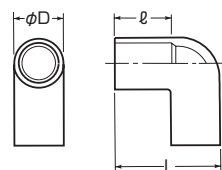

## J管エルボ

高耐  
候性  
耐衝撃性  
HI

●店舗用、工業用エアコンの排水にも便利な直角エルボです。

茶系の外壁等にマッチする色もあります。➡1009頁

- ライトブラウン
- ブラック
- チョコレート

※ケーブル工事にご使用ください。

ページ	品番	グレー	適合管	L	ℓ	φD	入数	標準価格
ベージュ	ミルクホワイト							
VEL-14J	VEL-14M	VEL-14	VE14	47	26	22	10	97
VEL-16J	VEL-16M	VEL-16	VE16	56	31	26	10	120
VEL-22J	VEL-22M	VEL-22	VE22	66.5	35	33	10	160
VEL-28J	VEL-28M	VEL-28	VE28	78.8	40	40	10	300