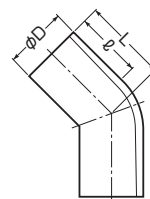

## J管エルボ(45°)

高耐  
候性  
耐衝撃性  
HI

●店舗用、工業用エアコンの排水にも便利な45°のエルボです。

茶系の外壁等にマッチする色もあります。➡1009頁

- ライトブラウン ●ブラック
- チョコレート

※ケーブル工事にご使用ください。

ページ	品番	グレー	適合管	L	ℓ	φD	入数	標準価格
ベージュ	ミルクホワイト							
VEN-14J	VEN-14M	VEN-14	VE14	33	26	22	10	97
VEN-16J	VEN-16M	VEN-16	VE16	39	31	26	10	120
VEN-22J	VEN-22M	VEN-22	VE22	44	35	33	10	160