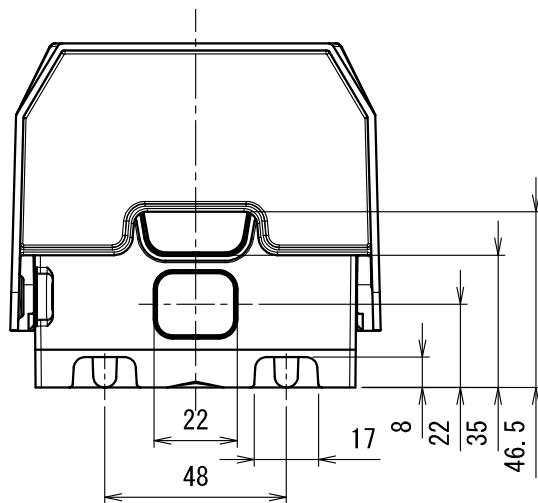

南京錠 $\phi 7$

推奨南京錠

ALPHA 1000番35 または相当品

タキゲンC-542ダイヤル南京錠 または相当品

品番	色
BBV-1M	ミルクイーホワイト
BBV-1S	基台：ダークグレー 蓋：シルバー（塗装）

イメージ図

符号	名称	材質	個数	備考
2	蓋	ABS	1	—
1	基台	ABS	1	取付板一体

製品仕様図	
尺度	ブレーカーボックス
品名	BBV-1_
第三角法	図番 WB29371C3 