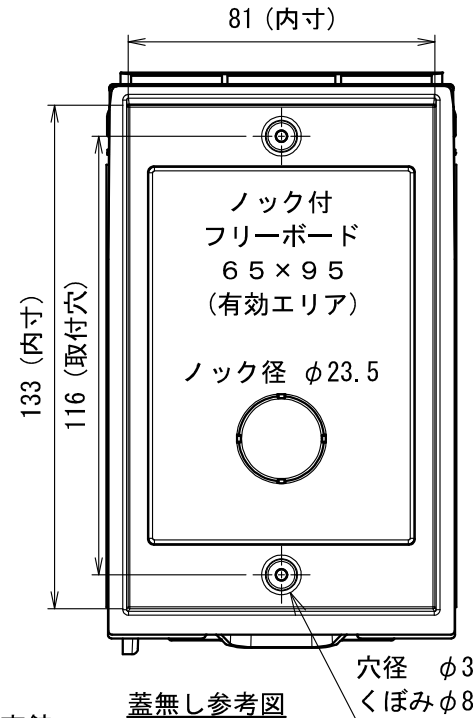

南京錠 $\phi 7$

推奨南京錠

ALPHA 1000番35 または相当品

タキゲンC-542ダイヤル南京錠 または相当品

品番	色
BBV-1M	ミルクイーホワイト
BBV-1S	基台：ダークグレー 蓋：シルバー（塗装）

イメージ図

符号	名称	材質	個数	備考
2	蓋	ABS	1	—
1	基台	ABS	1	取付板一体

製品仕様図	
尺度	ブレーカーボックス
品名	BBV-1_
第三角法	図番 WB29371C3 