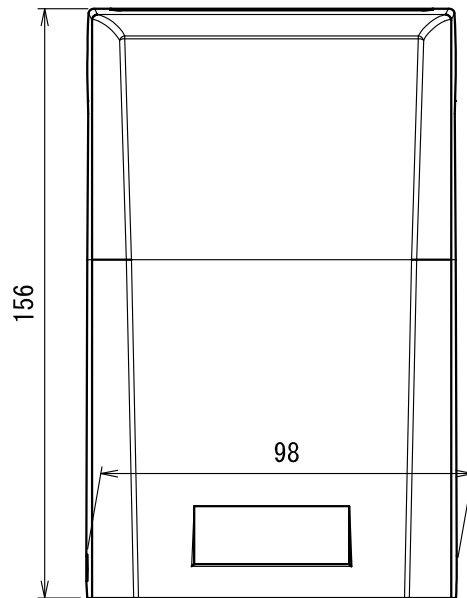

南京錠 $\phi 7$

推奨南京錠

ALPHA 1000番35 または相当品

タキゲンC-542ダイヤル南京錠 または相当品

品番	色
BBV-1M	ミルクイーホワイト
BBV-1S	基台：ダークグレー 蓋：シルバー（塗装）

イメージ図

符号	名称	材質	個数	備考
2	蓋	ABS	1	—
1	基台	ABS	1	取付板一体

製品仕様図	
尺度	ブレーカーボックス
品名	BBV-1_
第三角法	図番 WB29371C3 