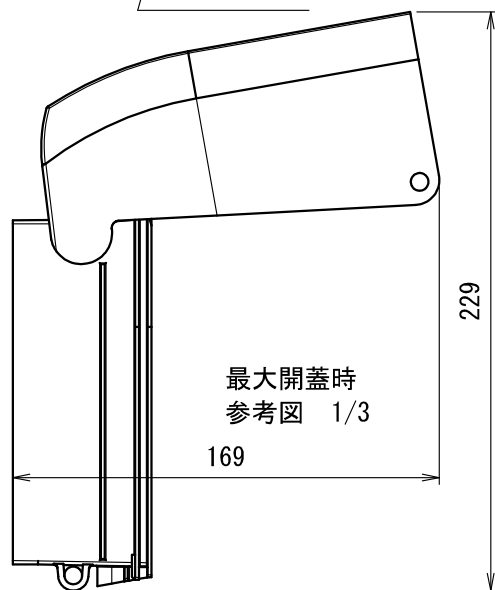

南京錠 $\phi 7$

推奨南京錠

ALPHA 1000番35 または相当品

タキゲンC-542ダイヤル南京錠 または相当品

品番	色
BBV-1M	ミルクイーホワイト
BBV-1S	基台：ダークグレー 蓋：シルバー（塗装）

イメージ図

符号	名称	材質	個数	備考
2	蓋	ABS	1	—
1	基台	ABS	1	取付板一体

製品仕様図	
尺度	ブレーカーボックス
品名	BBV-1_
第三角法	図番 WB29371C3 