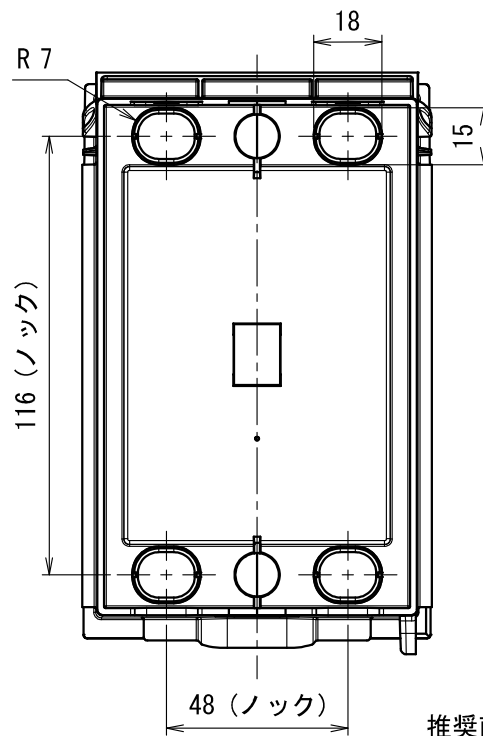

南京錠 $\phi 7$

推奨南京錠

ALPHA 1000番35 または相当品

タキゲンC-542ダイヤル南京錠 または相当品

品番	色
BBV-1M	ミルクイーホワイト
BBV-1S	基台：ダークグレー 蓋：シルバー（塗装）

イメージ図

符号	名称	材質	個数	備考
2	蓋	ABS	1	—
1	基台	ABS	1	取付板一体

製品仕様図	
尺度	ブレーカーボックス
品名	BBV-1_
第三角法	図番 WB29371C3 