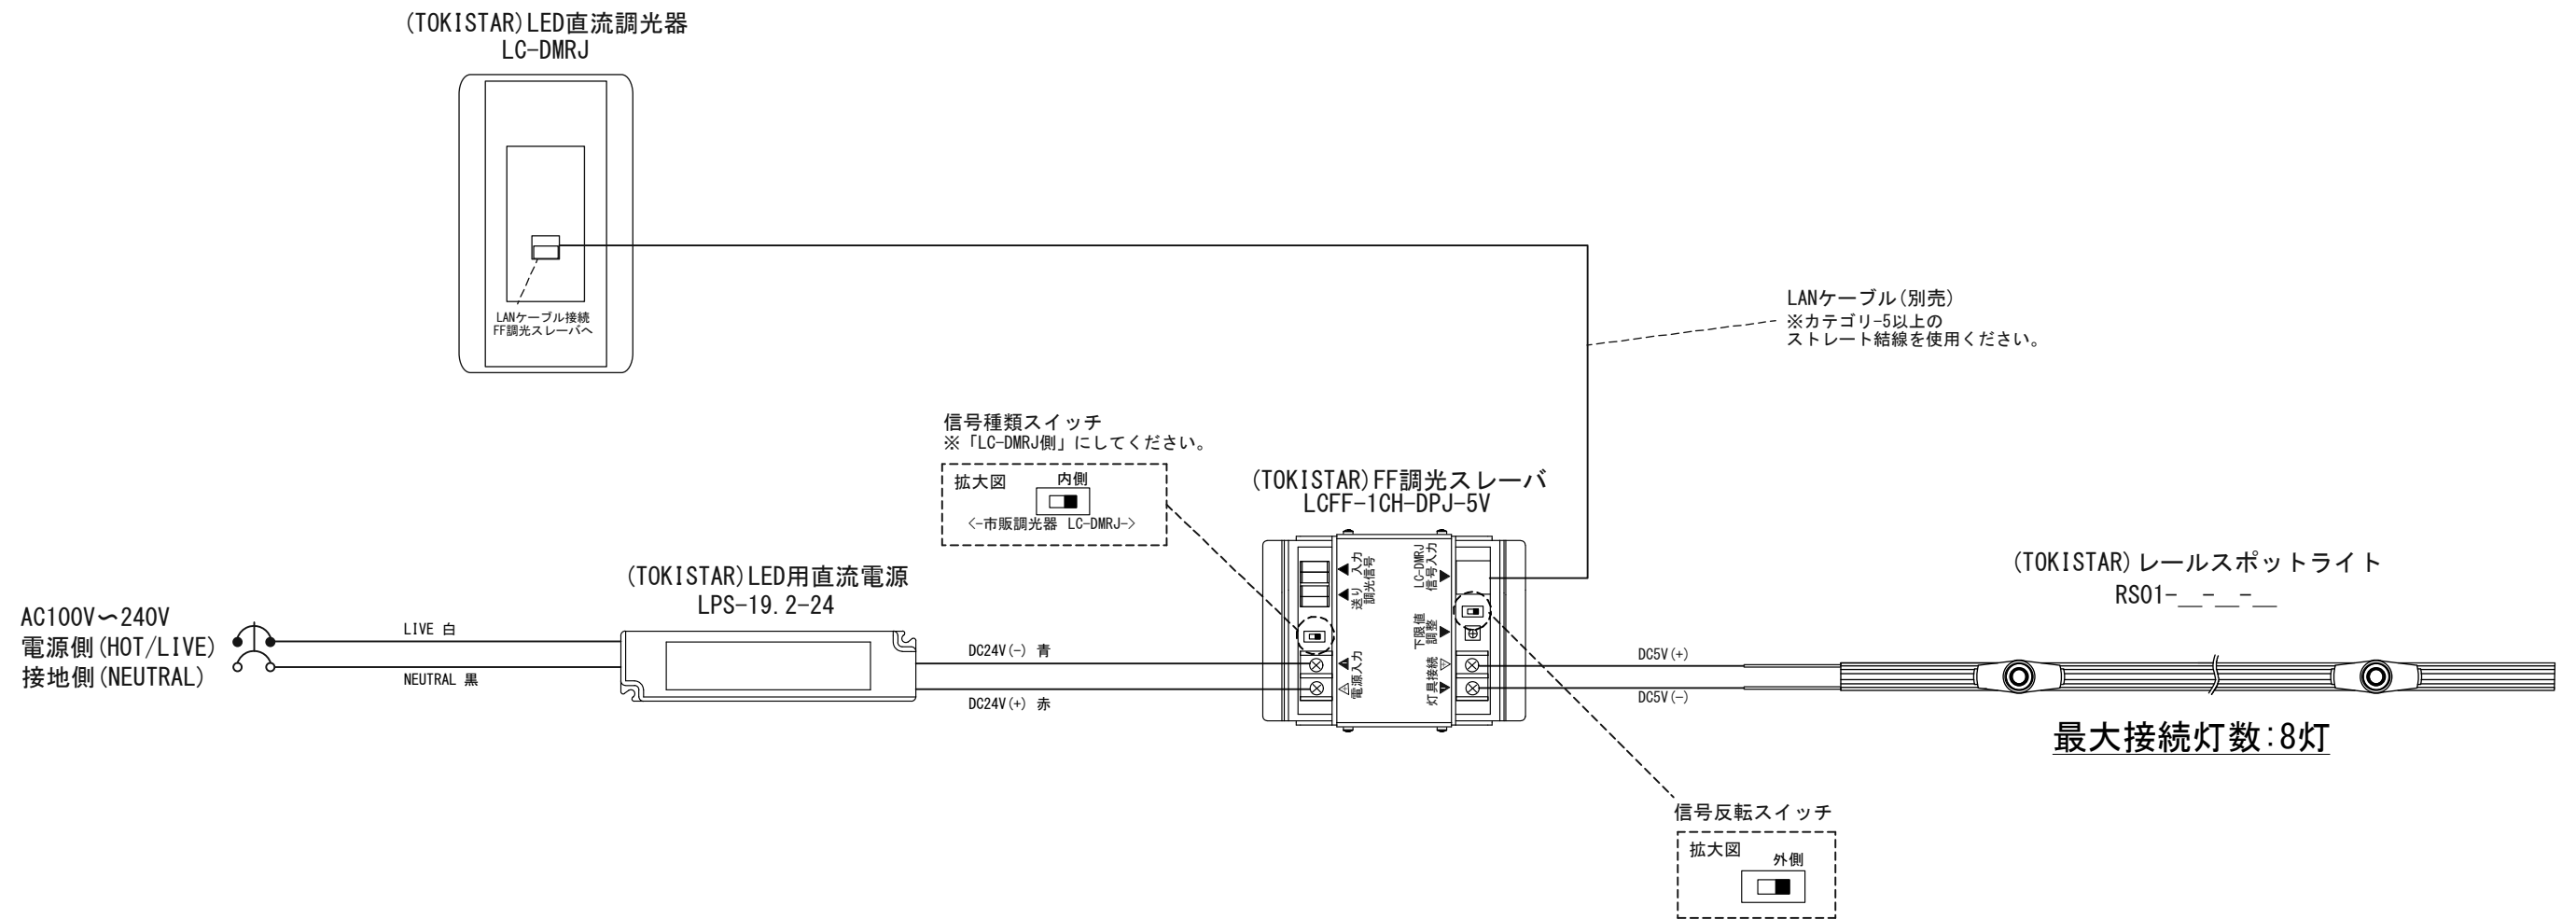

トキスター調光器+レールスポットライト8灯以内で使用する場合

RS操作部付き調光セット (LPS-RS-FFDMRJ)

- FF調光スレーバ (LCFF-1CH-DPJ-5V) × 1
- LED用直流電源 (LPS-19. 2-24) × 1
- LED直流調光器 (LC-DMRJ) × 1

注記

※FF調光スレーバの信号種類スイッチを「DMRJ側」に設定してください。  
 ※LCFF-1CH-DPJの電源入力には+があります。故障の恐れがあるため絶対に逆接しないでください。  
 ※詳しくは、各接続機器の取扱説明書をご確認ください。

Date 日付 2015/01/08

Draft 図面 A. Sasaki

Check 検図 T. Inaba

Approve 承認 C. Ishibiki

Scale 寸法

Weight 重量

Unit 単位 mm

Size 用紙 A3

Title

名称 (TOKISTAR)RS操作部付き調光セット 配線系統図

Product No.  
製品番号

LPS-RS-FFDMRJ

**TOKI CORPORATION**

Tel 03-5763-6121 Fax 03-5763-6130