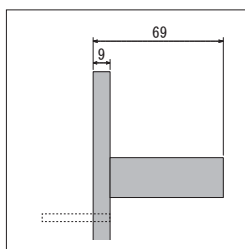

GM1734 6連

GM1735 9連

GM1732 4連

グリーンパネル

GR1097×48

注文品番	パネル明細	本体価格(税込価格)	パネル外寸法 w×h×d (mm)	外寸法 W×H×D (mm)	重量 (kg)
GM1597	3連	¥ 75,000(¥ 82,500)	675× 900×69	675× 950×100	9.6
GM1728	4連	¥102,000(¥112,200)	900× 900×69	900× 950×100	9.6
GM1729	3連	¥ 75,000(¥ 82,500)	225×2700×69	225×2750×100	9.6
GM1730	6連	¥150,000(¥165,000)	450×2700×69	450×2750×100	19.2
GM1731	9連	¥223,200(¥245,520)	675×2700×69	675×2750×100	24.0
GM1602	3連	¥ 69,000(¥ 75,900)	675× 900×69	675× 950×100	9.9
GM1732	4連	¥ 84,000(¥ 92,400)	900× 900×69	900× 950×100	10.0
GM1733	3連	¥ 69,000(¥ 75,900)	225×2700×69	225×2750×100	9.9
GM1734	6連	¥138,000(¥151,800)	450×2700×69	450×2750×100	19.8
GM1735	9連	¥201,000(¥221,100)	675×2700×69	675×2750×100	24.9

面 板：9mmMDFシート貼り

GM1597・GM1602・GM1729—GM1731・GM1733—GM1735 パネル(94)

GM1728・GM1732 パネル(94)(168)

装 飾：造花・21mmMDF木目シート貼り

付属品：直付け用ビス

注文品番	パネル明細	本体価格(税込価格)	パネル外寸法 w×h×d (mm)	外寸法 W×H×D (mm)	重量 (kg)
GR1097	23-90	¥25,000(¥27,500)	225×900×69	325×950×100	3.2
GR1098	23-90	¥24,700(¥27,170)	225×900×69	325×950×100	2.4
GR1169	23-90	¥26,000(¥28,600)	225×900× 9	280×950× 90	1.6
GR1099	23-90	¥23,000(¥25,300)	225×900×69	325×950×100	3.3
GR1100	23-90	¥22,000(¥24,200)	225×900×69	325×950×100	2.5
GR1170	23-90	¥19,000(¥20,900)	225×900× 9	260×930× 90	1.7

GR1097—GR1100

面 板：9mmMDFシート貼り パネル(94)

装 飾：造花・21mmMDF木目シート貼り

付属品：直付け用ビス

GR1169・GR1170

面 板：9mmMDFシート貼り パネル(168)

装 飾：造花

付属品：直付け用ビス

パネル(94) 詳細→P.290

パネル(168) 詳細→P.291

※外寸法はグリーンを含んだ総外寸法です。