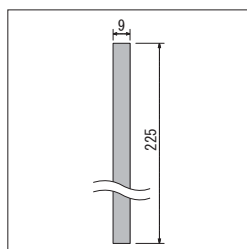

面 板：9mmMDFシート貼り

GM1597・GM1602・GM1729—GM1731・GM1733—GM1735 パネル(94)

GM1728・GM1732 パネル(94)(168)

装 飾：造花・21mmMDF木目シート貼り

付属品：直付け用ビス

注文品番	パネル明細	本体価格(税込価格)	パネル外寸法 w×h×d (mm)	外寸法 W×H×D (mm)	重量 (kg)
GR1097	23-90	¥25,000(¥27,500)	225×900×69	325×950×100	3.2
GR1098	23-90	¥24,700(¥27,170)	225×900×69	325×950×100	2.4
GR1169	23-90	¥26,000(¥28,600)	225×900× 9	280×950× 90	1.6
GR1099	23-90	¥23,000(¥25,300)	225×900×69	325×950×100	3.3
GR1100	23-90	¥22,000(¥24,200)	225×900×69	325×950×100	2.5
GR1170	23-90	¥19,000(¥20,900)	225×900× 9	260×930× 90	1.7

GR1097—GR1100

面 板：9mmMDFシート貼り パネル(94)

装 飾：造花・21mmMDF木目シート貼り

付属品：直付け用ビス

GR1169・GR1170

面 板：9mmMDFシート貼り パネル(168)

装 飾：造花

付属品：直付け用ビス

パネル(94) 詳細→P.290

パネル(168) 詳細→P.291

※外寸法はグリーンを含んだ総外寸法です。