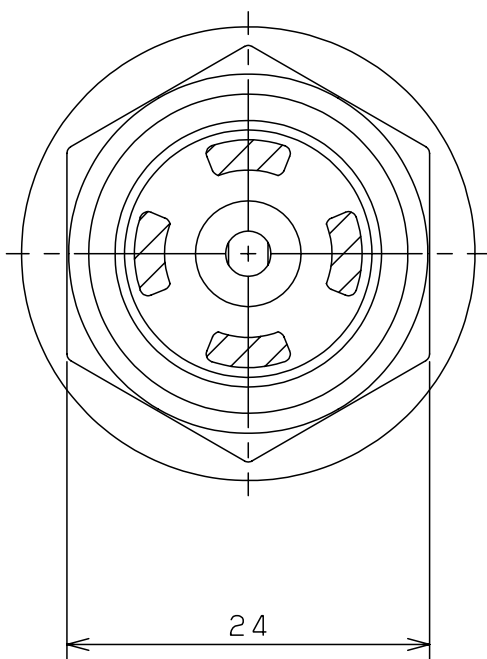

付属品リスト		
部品名	備考	入数
取扱説明書		1

特記事項

- セット内容：1個入り
  - 適正取付可能板厚は1.0mmから4.5mmです。
  - キャビネットの下面に穴加工を行い取り付ける場合は、ドリル、ホルソーなどの工具でØ20~21mmの穴を開けてください。
- ※下記IP性能以上のキャビネットに取り付けた場合のキャビネットのIP性能を示します。  
当社判定基準による評価結果です。

製品仕様		品名	
材質	ボデー AES樹脂	水抜きキャップ	
	カバー AES樹脂	BP17-4	
	フィルタ ポリエステル	図番	/
色彩	ボデー ライトベージュ (5Y7/1)	合基準	尺 2:1 設計 深見 製 一丸 検 吉田
	カバー ライトベージュ (5Y7/1)	作成日	2021年 7月 5日
IP性能	IP55 (カテゴリ-2) ※		