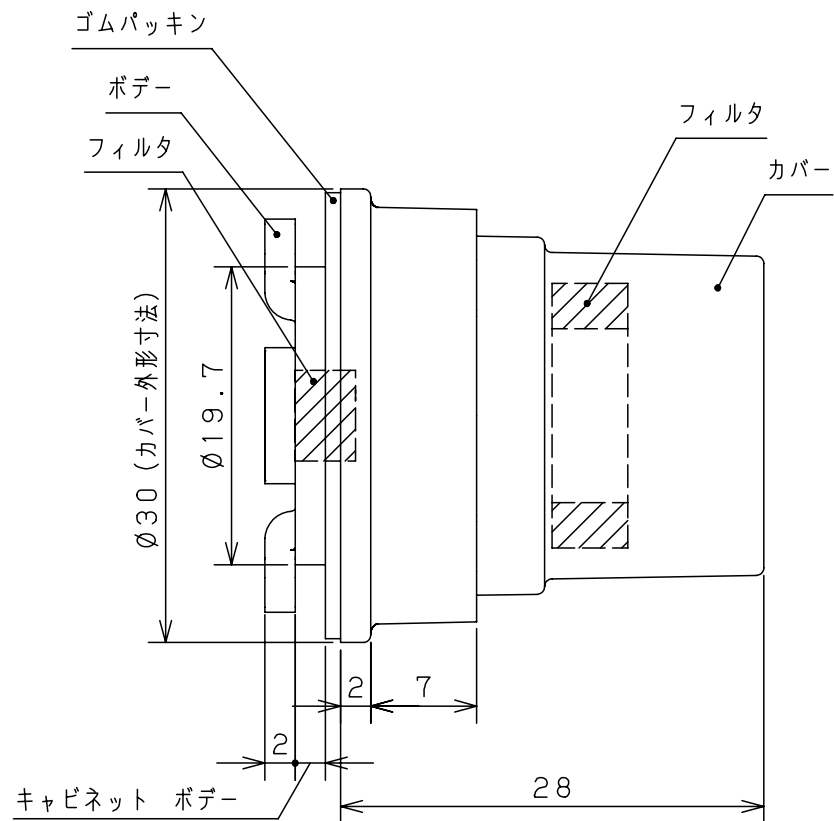

付属品リスト		
部品名	備考	入数
取扱説明書		1

特記事項

- セット内容：1個入り
  - 適正取付可能板厚は1.0mmから4.5mmです。
  - キャビネットの下面に穴加工を行い取り付ける場合は、ドリル、ホルソーなどの工具でØ20~21mmの穴を開けてください。
- ※下記IP性能以上のキャビネットに取り付けた場合のキャビネットのIP性能を示します。  
当社判定基準による評価結果です。

製品仕様		品名	
材質	ボデー AES樹脂	水抜きキャップ	
	カバー AES樹脂	BP17-4	
	フィルタ ポリエステル	図番	/
色彩	ボデー ライトベージュ (5Y7/1)	合基準	尺 2:1 設計 深見 製 一丸 検 吉田
	カバー ライトベージュ (5Y7/1)	作成日	2021年 7月 5日
IP性能	IP55 (カテゴリ-2) ※		