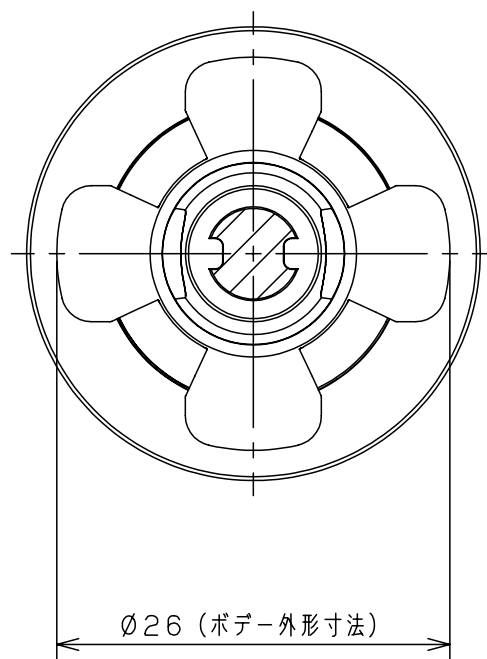

付属品リスト		
部品名	備考	入数
取扱説明書		1

特記事項

- セット内容：1個入り
  - 適正取付可能板厚は1.0mmから4.5mmです。
  - キャビネットの下面に穴加工を行い取り付ける場合は、ドリル、ホルソーなどの工具でØ20~21mmの穴を開けてください。
- ※下記IP性能以上のキャビネットに取り付けた場合のキャビネットのIP性能を示します。  
当社判定基準による評価結果です。

製品仕様		品名	
材質	ボデー AES樹脂	水抜きキャップ	
	カバー AES樹脂	BP17-4	
	フィルタ ポリエステル	図番	/
色彩	ボデー ライトベージュ (5Y7/1)	合基準	尺 2:1 設計 深見 製 一丸 検 吉田
	カバー ライトベージュ (5Y7/1)	作成日	2021年 7月 5日
IP性能	IP55 (カテゴリ-2) ※		