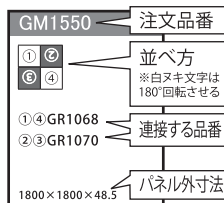

接続明細説明書

必ず、壁面へ取り付ける前に、

- 注文品番
- 並べ方
- 接続する品番

下記の表でご確認下さい。

GM1597	GM1728	GM1729	GM1730
<p>①②③GR1097</p> <p>675×900×69</p>	<p>※白抜き文字は180°回転して取付け下さい。</p> <p>①④GR1169 ②③GR1097</p> <p>900×900×69</p>	<p>①②③GR1097</p> <p>225×2700×69</p>	<p>①～⑥GR1097</p> <p>450×2700×69</p>
GM1731	GM1602	GM1732	GM1733
<p>①③④⑥⑦⑨ GR1098 ②⑤⑧ GR1097</p> <p>※白抜き文字は180°回転して取付け下さい。</p> <p>675×2700×69</p>	<p>①②③GR1099</p> <p>675×900×69</p>	<p>※白抜き文字は180°回転して取付け下さい。</p> <p>①④GR1170 ②③GR1099</p> <p>900×900×69</p>	<p>①②③GR1099</p> <p>225×2700×69</p>
GM1734	GM1735	GM1658	GM1736
<p>①～⑥GR1099</p> <p>450×2700×69</p>	<p>①③④⑥⑦⑨ GR1100 ②⑤⑧ GR1099</p> <p>※白抜き文字は180°回転して取付け下さい。</p> <p>675×2700×69</p>	<p>※白抜き文字は180°回転して取付け下さい。</p> <p>①③GR1124 ②GR1123</p> <p>675×900×63</p>	<p>※白抜き文字は180°回転して取付け下さい。</p> <p>①④GR1170 ②③GR1123</p> <p>900×900×63</p>
GM1737	GM1738	GM1739	GM1740
<p>①④GR1196 ②③GR1124</p> <p>※白抜き文字は180°回転して取付け下さい。</p> <p>450×1800×63</p>	<p>①③GR1124 ②GR1123</p> <p>※白抜き文字は180°回転して取付け下さい。</p> <p>225×2700×63</p>	<p>①③④⑥GR1123 ②⑤GR1124</p> <p>※白抜き文字は180°回転して取付け下さい。</p> <p>450×2700×63</p>	<p>①③⑦⑨ GR1196 ②⑤⑧ GR1123 ④⑥GR1124</p> <p>※白抜き文字は180°回転して取付け下さい。</p> <p>675×2700×63</p>