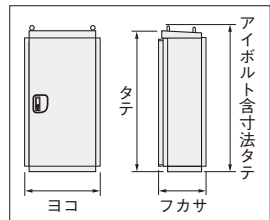

## 両側面、扉面、背面の遮光板で屋外での直射日光による内部温度上昇を抑制

- 放熱用換気口付の自立キャビネットです。
- 遮光板はねじ止め式で、コーナーR付のやさしいデザインです。
- ルーバー部は遮光板で覆われていますので雨が入りにくい構造です。また、金網が付いています。
- 屋根の傾斜方向が変更可能です。
- 機能性・デザイン性に優れた施錠可能な防水平面ハンドルを採用しています。

OE35-714LDA