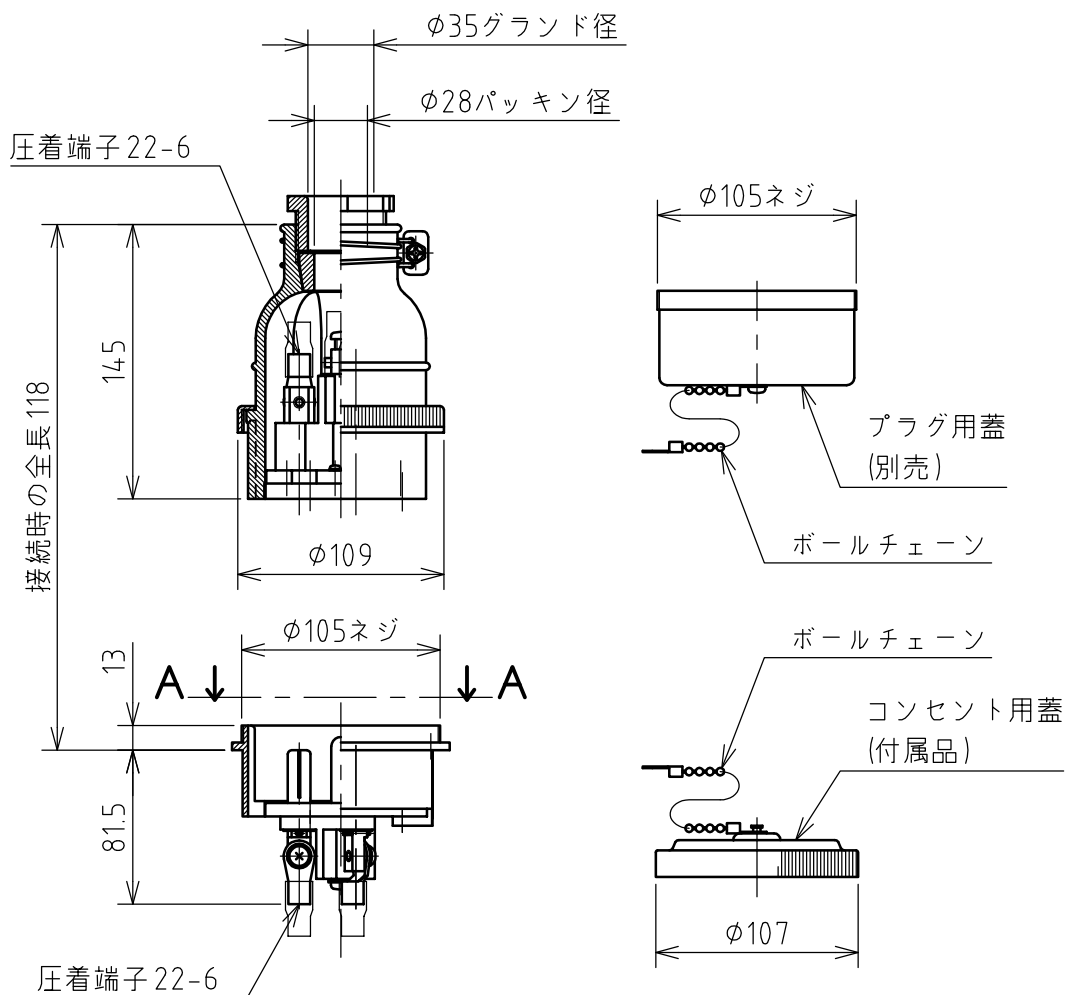

名称	パネル用コンセント				図番	AR-6210		
					型番	RE-360E		
定格	250V	60A	極数	3P+E	尺度	1/4	重量	P=1000g R=740g

矢視 A - A

パネルカット

年月日 2019.03.04 版数 001

株式会社 泰和電器