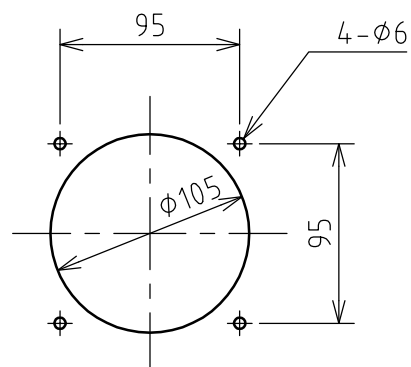

名称	パネル用コンセント				図番	AR-6210		
					型番	RE-360E		
定格	250V	60A	極数	3P+E	尺度	1/4	重量	P=1000g R=740g

矢視 A - A

パネルカット

年月日 2019.03.04 版数 001

株式会社 泰和電器