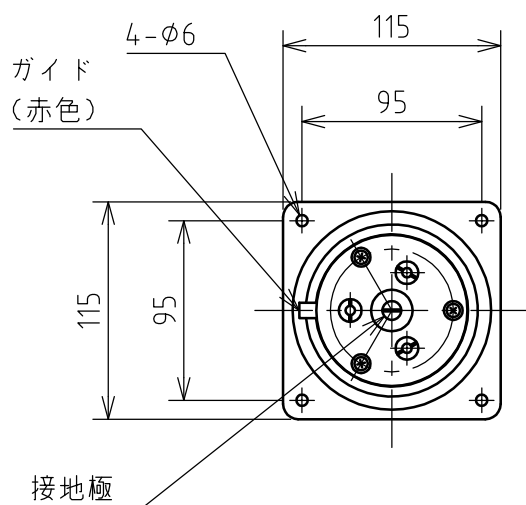

名称	パネル用コンセント				図番	AR-6210		
					型番	RE-360E		
定格	250V	60A	極数	3P+E	尺度	1/4	重量	P=1000g R=740g

矢視 A - A

パネルカット

年月日 2019.03.04 版数 001

株式会社 泰和電器