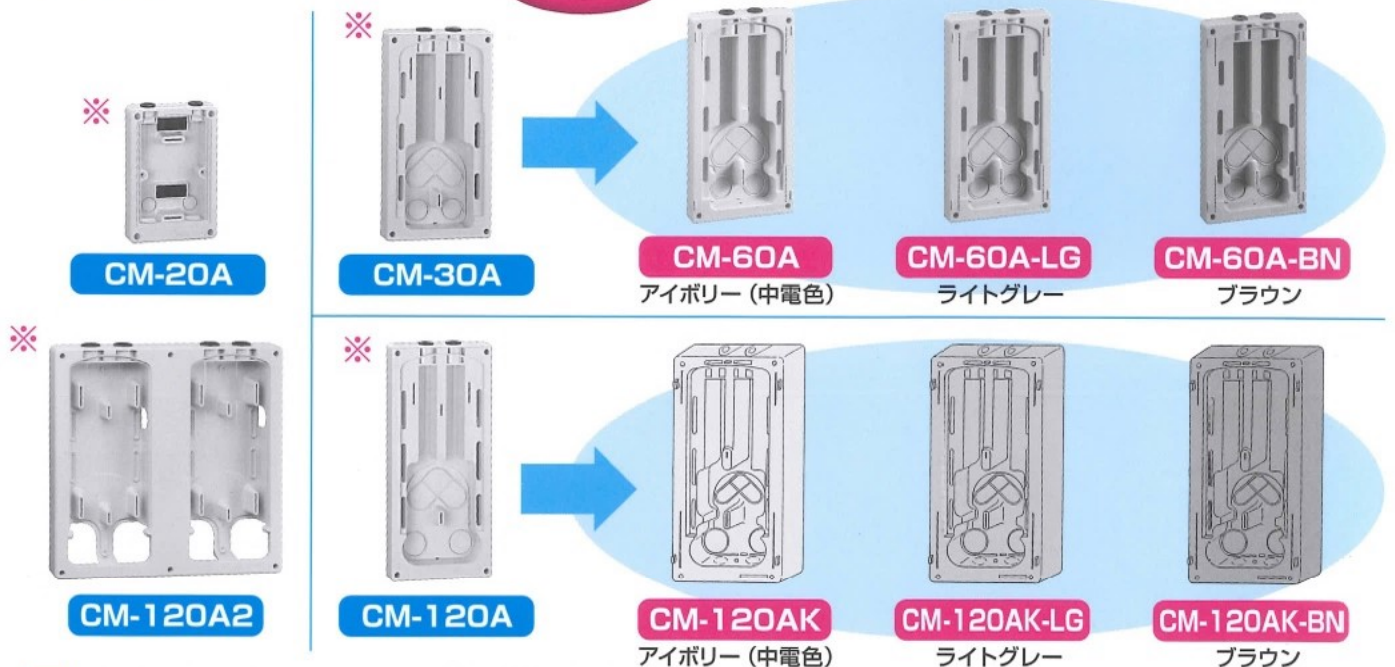

カラープレート

中部電力管内のスマートメーターに対応した
新型 計器箱専用の取付板です

仮止め前のポジショニングが
 一発で決まります

注意：作業時はお手を放さないでください

新型カラープレート(取付ビス付)

耐候性樹脂

品名記号	品名記号			入数	寸法 (mm)			適合 計器箱
	中電アイボリー	ライトグレー	ブラウン		タテ	ヨコ	フカサ	
CM-S	CM-S-LG	CM-S-BN		20	270	180	29.5	S-30型
CM-M	CM-M-LG	CM-M-BN		15	410	220	29.5	M-60型
CM-L	CM-L-LG	CM-L-BN		10	500	243	29.5	L-120型

※2L 200A用にはFP-650LBがご使用になれます。

(突起を含む最大寸法)

既存品 ※生産終了品です
 (在庫がなくなり次第終了となります)

改良品 新型 計器箱に対応した改良品です。

改良カラープレート(取付ビス付)

耐候性樹脂

品名記号	品名記号			入数	寸法 (mm)			摘要
	中電アイボリー	ライトグレー	ブラウン		タテ	ヨコ	フカサ	
CM-60A	CM-60A-LG	CM-60A-BN		10	410	220	45	M-60型
CM-120AK	CM-120AK-LG	CM-120AK-BN		10	490	240	45	L-120型