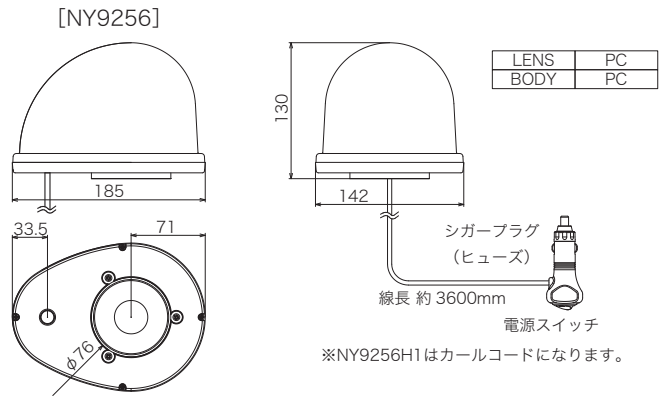

### NY9256H1

発光色  
●●●●

- IP65 IP保護
- 回転
- ハロゲン

ハロゲン球仕様

### 寸法図・配線図 (単位: mm)

- 磁石
- パワーLED
- シガー
- 屋外
- ワイド電源
- 点滅
- 回転
- RoHS
- SAE規格
- 外突規制
- IP66 IP保護
- 55-30 温度℃
- 2年保証