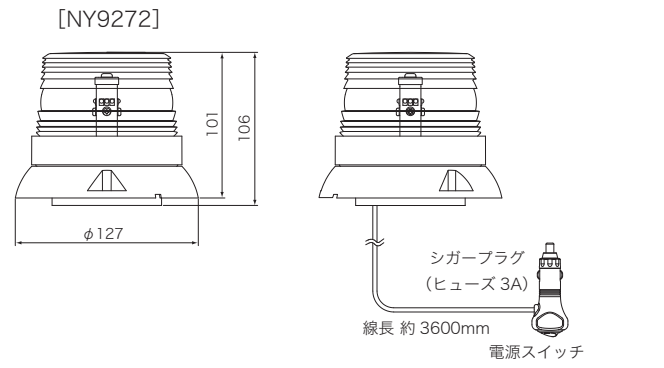

### NY9256H1

発光色  
●●●●

- IP65 IP保護
- 回転
- ハロゲン

ハロゲン球仕様

### 寸法図・配線図 (単位: mm)

- 磁石
- パワーLED
- シガー
- 屋外
- ワイド電源
- 点滅
- 回転
- RoHS
- SAE規格
- 外突規制
- IP66 IP保護
- 55-30 温度℃
- 2年保証