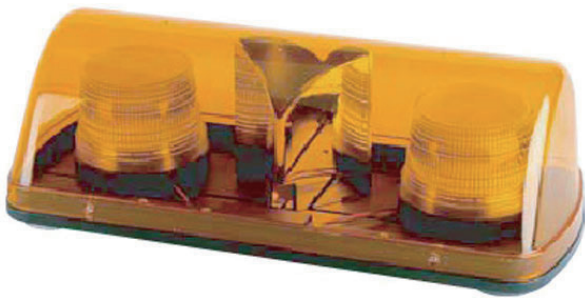

ダブルタイプ ルーフ灯

NY9353