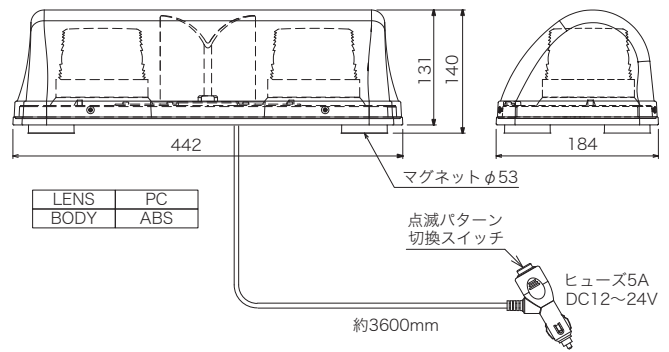

寸法図・配線図 (単位: mm)

円筒表示器を2対搭載。振動に強く摩耗や回転ムラなどが起こらない長寿命車載用点滅・回転灯です。コード先端はシガープラグ付きで16種の点滅パターン切り替えが行えます。

機種表

分類	型式	定格電圧	表示機能			使用LED	消費電力	質量	定価(税別)
			点灯	点滅	回転				
安全ルーフ灯	NY9256-1BT	DC12~24V	●	-	-	3W×12	16W	0.98kg	オープン価格
	NY9272-1BT						16W	0.77kg	オープン価格
スタンダードルーフ灯	NY9256-1□	DC12~24V	-	●20パターン	-	1W×12	25W	0.97kg	22,500円
	NY9256-2□					1W×8	17W	0.97kg	18,800円
	NY9256-3□					1W×4	9.6W	0.97kg	15,200円
スタンダードルーフ灯	NY9256H1□-12	DC12V	-	-	●105回転/分	ハロゲン球 12V	55W	0.78kg	11,000円
	NY9256H1□-24	DC24V				ハロゲン球 24V	70W	0.78kg	11,000円
ダブルタイプルーフ灯	NY9353-1Y	DC12~24V	-	●16パターン	-	1W×24	35W	2.15kg	42,000円
	NY9353-2Y					1W×16	26W	2.15kg	35,000円
受注対応	型式最後に /MR 追加	底面マグネットラバー (NY9256・NY9256H1)			マグネット固定をマグネットラバー固定に変更。			+3,000円	
	型式最後に /K 追加	金具固定 (NY9353)			マグネット固定を金具固定に変更。			+1,800円	

■型式の□には色記号を入れます。NY9256型は赤:R、黄:Y、緑:G、青:B。NY9256H1型は赤:R、黄:Y、青:B。■NY9256型のインナーレンズ色は発光色と同色です。NY9256-1BTのインナーレンズ色はクリアレンズになります。