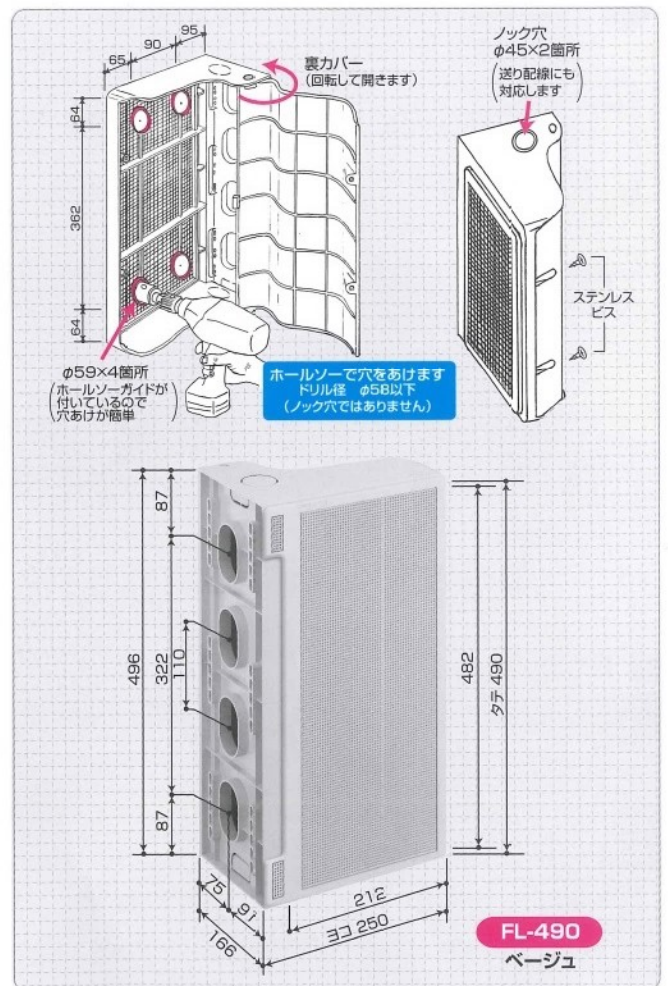

L字型フリープレート

L字型プレートの定番！用途に合わせてお選び下さい。

- 壁面、天井面等に直角(90°)に取り付けられます。
- メーターボックス、積算電力量計、配電函、安定器等、木板感覚で取り付けられます。
- φ2~φ5mmの木ねじが御使用頂けます。
- 締付けピッチは3mmです。

フリープレート

FL-350
ベージュ

FL-490
ベージュ

FL-410-LG
ライトグレー

L字型フリープレート(サイドプレート)

耐候性樹脂

品名記号	入数	寸法(mm)			摘要
		タテ	ヨコ	フカサ	
ベージュ FL-350	8	350	240	166	ビスが隠れる裏カバー付
ライトグレー FL-410	8	410	250	166	ビスが隠れる裏カバー付
⑧ FL-490	6	490	250	166	配線が隠れる回転カバー仕様

※スマートメーターの直付・計器箱の取付は、用途に合わせてお選び下さい。
 ※FL-350、FL-410には、スマートメーター引掛用ビス(SUS4.5×20)が1本付属しています。