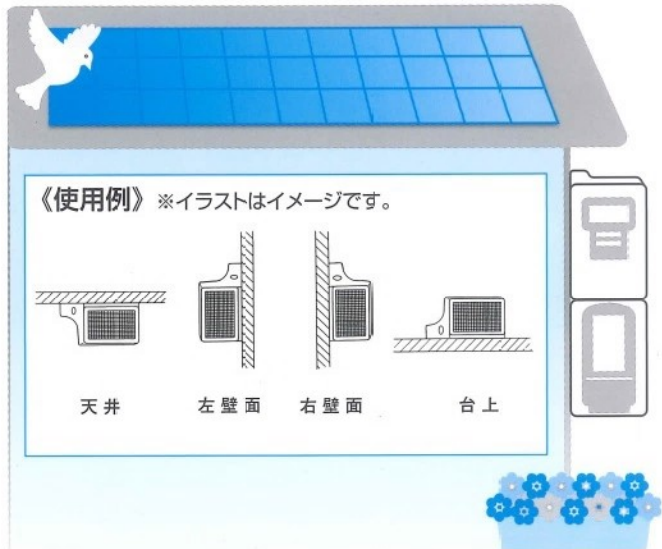

L字型フリープレート

L字型プレートの定番！用途に合わせてお選び下さい。

- 壁面、天井面等に直角(90°)に取り付けられます。
- メーターボックス、積算電力量計、配電函、安定器等、木板感覚で取り付けられます。
- φ2~φ5mmの木ねじが御使用頂けます。
- 締付けピッチは3mmです。

フリープレート

FL-350
ベージュ

FL-490
ベージュ

FL-410-LG
ライトグレー

L字型フリープレート(サイドプレート)

耐候性樹脂

品名記号	入数	寸法(mm)			摘要
		タテ	ヨコ	フカサ	
ベージュ FL-350	8	350	240	166	ビスが隠れる裏カバー付
ライトグレー FL-410	8	410	250	166	ビスが隠れる裏カバー付
⑧ FL-490	6	490	250	166	配線が隠れる回転カバー仕様

※スマートメーターの直付・計器箱の取付は、用途に合わせてお選び下さい。
 ※FL-350、FL-410には、スマートメーター引掛用ビス(SUS4.5×20)が1本付属しています。