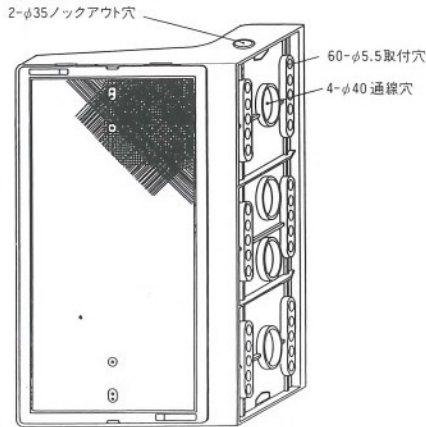

L字型フリープレート

L字型プレートの定番！用途に合わせてお選び下さい。

- 壁面、天井面等に直角(90°)に取り付けられます。
- メーターボックス、積算電力量計、配電函、安定器等、木板感覚で取り付けられます。
- φ2~φ5mmの木ねじが御使用頂けます。
- 締付けピッチは3mmです。

フリープレート

FL-350
ベージュ

FL-490
ベージュ

FL-410-LG
ライトグレー

L字型フリープレート(サイドプレート)

耐候性樹脂

品名記号	入数	寸法(mm)			摘要
		タテ	ヨコ	フカサ	
ベージュ FL-350	8	350	240	166	ビスが隠れる裏カバー付
ライトグレー FL-410	8	410	250	166	ビスが隠れる裏カバー付
⑧ FL-490	6	490	250	166	配線が隠れる回転カバー仕様

※スマートメーターの直付・計器箱の取付は、用途に合わせてお選び下さい。
 ※FL-350、FL-410には、スマートメーター引掛用ビス(SUS4.5×20)が1本付属しています。