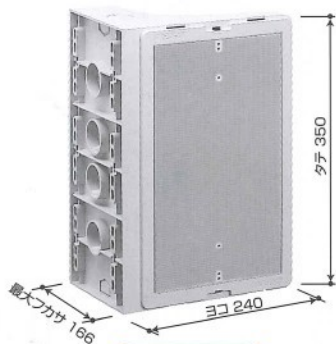

L字型フリープレート

L字型プレートの定番！用途に合わせてお選び下さい。

- 壁面、天井面等に直角(90°)に取り付けられます。
- メーターボックス、積算電力量計、配電函、安定器等、木板感覚で取り付けられます。
- φ2~φ5mmの木ねじが御使用頂けます。
- 締付けピッチは3mmです。

フリープレート

FL-350
ベージュ

FL-490
ベージュ

FL-410-LG
ライトグレー

L字型フリープレート(サイドプレート)

耐候性樹脂

品名記号	入数	寸法(mm)			摘要
		タテ	ヨコ	フカサ	
ベージュ FL-350	8	350	240	166	ビスが隠れる裏カバー付
ライトグレー FL-410	8	410	250	166	ビスが隠れる裏カバー付
⑧ FL-490	6	490	250	166	配線が隠れる回転カバー仕様

※スマートメーターの直付・計器箱の取付は、用途に合わせてお選び下さい。
 ※FL-350、FL-410には、スマートメーター引掛用ビス(SUS4.5×20)が1本付属しています。