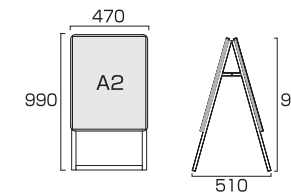

- 本体=アルミ押し出し/アルマイト仕上(シルバー/ブラック)
- パネル=ポスターグリップ(フロントオープン式)(シルバー/ブラック)
- 表面カバー=アクリル(透明) 1.5mm厚
- 背面板=(屋内用)ハードボード/(屋外用)アルミ複合板(白) ※ポスターには耐水加工が必要です。
- パネルサイズ=W470mm×H644mm×D21mm
- 面板有効サイズ=W407mm×H581mm ●ポスターサイズ=A2(W420mm×H594mm)
- パネルフレーム幅=32mm ●重量=(屋内用)3.7kg/(屋外用)3.8kg
- 対応ウエイトアーム=SKW-A

ポスターグリップスタンド看板 屋内用 A2両面  
PGSK-A2RS 26,070円(税込) [シルバー](#)  
PGSK-A2RB 27,830円(税込) [ブラック](#)  
ポスターグリップスタンド看板 屋外用 A2両面  
PGSK-A2RS-G 27,280円(税込) [シルバー](#)  
PGSK-A2RB-G 29,040円(税込) [ブラック](#)

- 本体=アルミ押し出し/アルマイト仕上(シルバー/ブラック)
- パネル=ポスターグリップ(フロントオープン式)(シルバー/ブラック)
- 表面カバー=アクリル(透明) 1.5mm厚
- 背面板=(屋内用)ハードボード/(屋外用)アルミ複合板(白) ※ポスターには耐水加工が必要です。
- パネルサイズ=W470mm×H644mm×D21mm
- 面板有効サイズ=W407mm×H581mm ●ポスターサイズ=A2(W420mm×H594mm)
- パネルフレーム幅=32mm ●重量=(屋内用)6.1kg/(屋外用)6.3kg
- 対応ウエイトアーム=SKW-B

- 本体=アルミ押し出し/アルマイト仕上(シルバー/ブラック)
- パネル=ポスターグリップ(フロントオープン式)(シルバー/ブラック)
- 表面カバー=アクリル(透明)1.5mm厚
- 背面板=(屋内用)ハードボード/(屋外用)アルミ複合板(白) ※ポスターには耐水加工が必要です。
- パネルサイズ=W644mm×H891mm×D21mm
- 面板有効サイズ=W581mm×H828mm ●ポスターサイズ=A1(W594mm×H841mm)
- パネルフレーム幅=32mm ●重量=(屋内用)5.2kg/(屋外用)5.3kg
- 対応ウエイトアーム=SKW-A