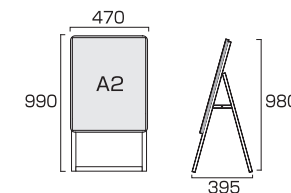

ポスターグリップスタンド看板 屋内用 A2片面
PGSK-A2KS 19,360円(税込) [シルバー](#)
PGSK-A2KB 20,570円(税込) [ブラック](#)
ポスターグリップスタンド看板 屋外用 A2片面
PGSK-A2KS-G 20,020円(税込) [シルバー](#)
PGSK-A2KB-G 21,230円(税込) [ブラック](#)

- 本体=アルミ押し出し/アルマイト仕上(シルバー/ブラック)
- パネル=ポスターグリップ(フロントオープン式)(シルバー/ブラック)
- 表面カバー=アクリル(透明) 1.5mm厚
- 背面板=(屋内用)ハードボード/(屋外用)アルミ複合板(白) ※ポスターには耐水加工が必要です。
- パネルサイズ=W470mm×H644mm×D21mm
- 面板有効サイズ=W407mm×H581mm ●ポスターサイズ=A2(W420mm×H594mm)
- パネルフレーム幅=32mm ●重量=(屋内用)3.7kg/(屋外用)3.8kg
- 対応ウエイトアーム=SKW-A