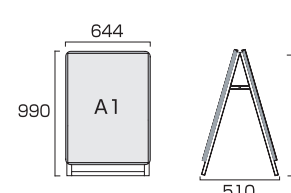

ポスターグリップスタンド看板 屋内用 A1ロウ両面
PGSK-A1LRS 33,880円(税込) [シルバー](#)
PGSK-A1LRB 35,090円(税込) [ブラック](#)
ポスターグリップスタンド看板 屋外用 A1ロウ両面
PGSK-A1LRS-G 36,300円(税込) [シルバー](#)
PGSK-A1LRB-G 37,510円(税込) [ブラック](#)

- 本体=アルミ押し出し/アルマイト仕上(シルバー/ブラック)
- パネル=ポスターグリップ(フロントオープン式)(シルバー/ブラック)
- 表面カバー=アクリル(透明) 1.5mm厚
- 背面板=(屋内用)ハードボード/(屋外用)アルミ複合板(白) ※ポスターには耐水加工が必要です。
- パネルサイズ=W644mm×H891mm×D21mm
- 面板有効サイズ=W581mm×H828mm ●ポスターサイズ=A1(W594mm×H841mm)
- パネルフレーム幅=32mm ●重量=(屋内用)8.4kg/(屋外用)8.6kg
- 対応ウエイトアーム=SKW-B

ポスタースタンド

ポスターグリップスタンド看板