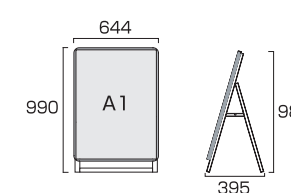

- 本体=アルミ押し出し/アルマイト仕上(シルバー/ブラック)
- パネル=ポスターグリップ(フロントオープン式)(シルバー/ブラック)
- 表面カバー=アクリル(透明) 1.5mm厚
- 背面板=(屋内用)ハードボード/(屋外用)アルミ複合板(白) ※ポスターには耐水加工が必要です。
- パネルサイズ=W470mm×H644mm×D21mm
- 面板有効サイズ=W407mm×H581mm ●ポスターサイズ=A2(W420mm×H594mm)
- パネルフレーム幅=32mm ●重量=(屋内用)3.7kg/(屋外用)3.8kg
- 対応ウエイトアーム=SKW-A

ポスターグリップスタンド看板 屋内用 A2両面  
PGSK-A2RS 26,070円(税込) [シルバー](#)  
PGSK-A2RB 27,830円(税込) [ブラック](#)  
ポスターグリップスタンド看板 屋外用 A2両面  
PGSK-A2RS-G 27,280円(税込) [シルバー](#)  
PGSK-A2RB-G 29,040円(税込) [ブラック](#)

- 本体=アルミ押し出し/アルマイト仕上(シルバー/ブラック)
- パネル=ポスターグリップ(フロントオープン式)(シルバー/ブラック)
- 表面カバー=アクリル(透明) 1.5mm厚
- 背面板=(屋内用)ハードボード/(屋外用)アルミ複合板(白) ※ポスターには耐水加工が必要です。
- パネルサイズ=W470mm×H644mm×D21mm
- 面板有効サイズ=W407mm×H581mm ●ポスターサイズ=A2(W420mm×H594mm)
- パネルフレーム幅=32mm ●重量=(屋内用)6.1kg/(屋外用)6.3kg
- 対応ウエイトアーム=SKW-B

ポスターグリップスタンド看板 屋内用 B2片面  
PGSK-B2KS 20,570円(税込) [シルバー](#)  
PGSK-B2KB 21,780円(税込) [ブラック](#)  
ポスターグリップスタンド看板 屋外用 B2片面  
PGSK-B2KS-G 21,780円(税込) [シルバー](#)  
PGSK-B2KB-G 22,990円(税込) [ブラック](#)

- 本体=アルミ押し出し/アルマイト仕上(シルバー/ブラック)
- パネル=ポスターグリップ(フロントオープン式)(シルバー/ブラック)
- 表面カバー=アクリル(透明) 1.5mm厚
- 背面板=(屋内用)ハードボード/(屋外用)アルミ複合板(白) ※ポスターには耐水加工が必要です。
- パネルサイズ=W565mm×H778mm×D21mm
- 面板有効サイズ=W502mm×H715mm ●ポスターサイズ=B2(W515mm×H728mm)
- パネルフレーム幅=32mm ●重量=(屋内用)4.4kg/(屋外用)4.5kg
- 対応ウエイトアーム=SKW-A

ポスターグリップスタンド看板 屋内用 B2両面  
PGSK-B2RS 28,490円(税込) [シルバー](#)  
PGSK-B2RB 30,250円(税込) [ブラック](#)  
ポスターグリップスタンド看板 屋外用 B2両面  
PGSK-B2RS-G 30,910円(税込) [シルバー](#)  
PGSK-B2RB-G 32,670円(税込) [ブラック](#)

- 本体=アルミ押し出し/アルマイト仕上(シルバー/ブラック)
- パネル=ポスターグリップ(フロントオープン式)(シルバー/ブラック)
- 表面カバー=アクリル(透明) 1.5mm厚
- 背面板=(屋内用)ハードボード/(屋外用)アルミ複合板(白) ※ポスターには耐水加工が必要です。
- パネルサイズ=W565mm×H778mm×D21mm
- 面板有効サイズ=W502mm×H715mm ●ポスターサイズ=B2(W515mm×H728mm)
- パネルフレーム幅=32mm ●重量=(屋内用)7.5kg/(屋外用)7.7kg
- 対応ウエイトアーム=SKW-B