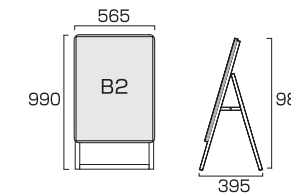

- 本体=アルミ押し出し/アルマイト仕上(シルバー/ブラック)
- パネル=ポスターグリップ(フロントオープン式)(シルバー/ブラック)
- 表面カバー=アクリル(透明) 1.5mm厚
- 背面板=(屋内用)ハードボード/(屋外用)アルミ複合板(白) ※ポスターには耐水加工が必要です。
- パネルサイズ=W470mm×H644mm×D21mm
- 面板有効サイズ=W407mm×H581mm ●ポスターサイズ=A2(W420mm×H594mm)
- パネルフレーム幅=32mm ●重量=(屋内用)3.7kg/(屋外用)3.8kg
- 対応ウエイトアーム=SKW-A

ポスターグリップスタンド看板 屋内用 A2両面  
PGSK-A2RS 26,070円(税込) [シルバー](#)  
PGSK-A2RB 27,830円(税込) [ブラック](#)  
ポスターグリップスタンド看板 屋外用 A2両面  
PGSK-A2RS-G 27,280円(税込) [シルバー](#)  
PGSK-A2RB-G 29,040円(税込) [ブラック](#)

- 本体=アルミ押し出し/アルマイト仕上(シルバー/ブラック)
- パネル=ポスターグリップ(フロントオープン式)(シルバー/ブラック)
- 表面カバー=アクリル(透明) 1.5mm厚
- 背面板=(屋内用)ハードボード/(屋外用)アルミ複合板(白) ※ポスターには耐水加工が必要です。
- パネルサイズ=W470mm×H644mm×D21mm
- 面板有効サイズ=W407mm×H581mm ●ポスターサイズ=A2(W420mm×H594mm)
- パネルフレーム幅=32mm ●重量=(屋内用)6.1kg/(屋外用)6.3kg
- 対応ウエイトアーム=SKW-B

- 本体=アルミ押し出し/アルマイト仕上(シルバー/ブラック)
- パネル=ポスターグリップ(フロントオープン式)(シルバー/ブラック)
- 表面カバー=アクリル(透明)1.5mm厚
- 背面板=(屋内用)ハードボード/(屋外用)アルミ複合板(白) ※ポスターには耐水加工が必要です。
- パネルサイズ=W644mm×H891mm×D21mm
- 面板有効サイズ=W581mm×H828mm ●ポスターサイズ=A1(W594mm×H841mm)
- パネルフレーム幅=32mm ●重量=(屋内用)5.2kg/(屋外用)5.3kg
- 対応ウエイトアーム=SKW-A