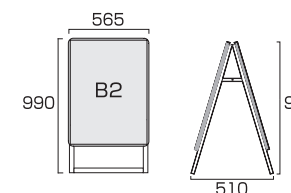

- 本体=アルミ押し出し/アルマイト仕上(シルバー/ブラック)
- パネル=ポスターグリップ(フロントオープン式)(シルバー/ブラック)
- 表面カバー=アクリル(透明) 1.5mm厚
- 背面板=(屋内用)ハードボード/(屋外用)アルミ複合板(白) ※ポスターには耐水加工が必要です。
- パネルサイズ=W470mm×H644mm×D21mm
- 面板有効サイズ=W407mm×H581mm ●ポスターサイズ=A2(W420mm×H594mm)
- パネルフレーム幅=32mm ●重量=(屋内用)3.7kg/(屋外用)3.8kg
- 対応ウエイトアーム=SKW-A

ポスターグリップスタンド看板 屋内用 A2両面  
PGSK-A2RS 26,070円(税込) [シルバー](#)  
PGSK-A2RB 27,830円(税込) [ブラック](#)  
ポスターグリップスタンド看板 屋外用 A2両面  
PGSK-A2RS-G 27,280円(税込) [シルバー](#)  
PGSK-A2RB-G 29,040円(税込) [ブラック](#)

- 本体=アルミ押し出し/アルマイト仕上(シルバー/ブラック)
- パネル=ポスターグリップ(フロントオープン式)(シルバー/ブラック)
- 表面カバー=アクリル(透明) 1.5mm厚
- 背面板=(屋内用)ハードボード/(屋外用)アルミ複合板(白) ※ポスターには耐水加工が必要です。
- パネルサイズ=W470mm×H644mm×D21mm
- 面板有効サイズ=W407mm×H581mm ●ポスターサイズ=A2(W420mm×H594mm)
- パネルフレーム幅=32mm ●重量=(屋内用)6.1kg/(屋外用)6.3kg
- 対応ウエイトアーム=SKW-B

ポスターグリップスタンド看板 屋内用 B2片面  
PGSK-B2KS 20,570円(税込) [シルバー](#)  
PGSK-B2KB 21,780円(税込) [ブラック](#)  
ポスターグリップスタンド看板 屋外用 B2片面  
PGSK-B2KS-G 21,780円(税込) [シルバー](#)  
PGSK-B2KB-G 22,990円(税込) [ブラック](#)

- 本体=アルミ押し出し/アルマイト仕上(シルバー/ブラック)
- パネル=ポスターグリップ(フロントオープン式)(シルバー/ブラック)
- 表面カバー=アクリル(透明) 1.5mm厚
- 背面板=(屋内用)ハードボード/(屋外用)アルミ複合板(白) ※ポスターには耐水加工が必要です。
- パネルサイズ=W565mm×H778mm×D21mm
- 面板有効サイズ=W502mm×H715mm ●ポスターサイズ=B2(W515mm×H728mm)
- パネルフレーム幅=32mm ●重量=(屋内用)4.4kg/(屋外用)4.5kg
- 対応ウエイトアーム=SKW-A

- 本体=アルミ押し出し/アルマイト仕上(シルバー/ブラック)
- パネル=ポスターグリップ(フロントオープン式)(シルバー/ブラック)
- 表面カバー=アクリル(透明)1.5mm厚
- 背面板=(屋内用)ハードボード/(屋外用)アルミ複合板(白) ※ポスターには耐水加工が必要です。
- パネルサイズ=W644mm×H891mm×D21mm
- 面板有効サイズ=W581mm×H828mm ●ポスターサイズ=A1(W594mm×H841mm)
- パネルフレーム幅=32mm ●重量=(屋内用)5.2kg/(屋外用)5.3kg
- 対応ウエイトアーム=SKW-A