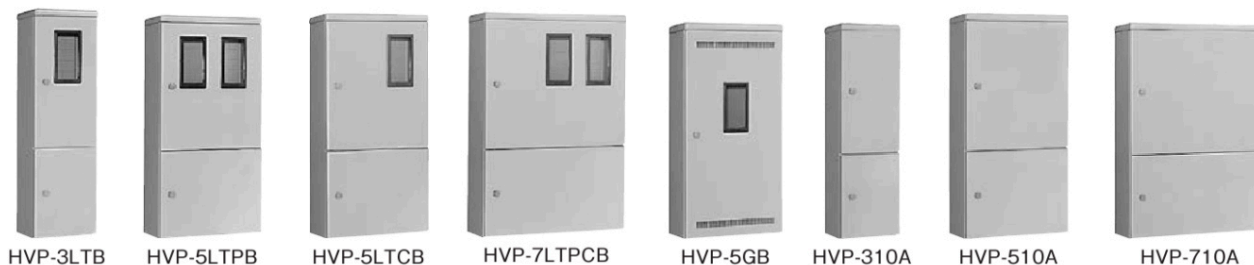

ホームペDESTAL [住宅用地中引込キャビネット]

WHM・ブレーカ・電話用保安器・CATV機器・ガスメータなどの収納ができます。

- 地中配線用キャビネットで、自立させて設置します。
- 住宅への引込み計器収納キャビネットで、地中化された配電線や電話線、有線テレビ線などを一括して住宅へ引込むため、家まわりの計器（メータ）類を一カ所に集約して収納できます。
- メータ窓のないタイプもありますので汎用タイプとしての使用も可能です。
- 耐候性・耐食性に優れた材質（ステンレスおよび高密度ポリエチレン）を使用しています。
- ベース部はペDESTALベースとチャンネルベースがあり、工法に合わせて選べます。

HVP ペDESTALボックス

屋外用
保護等級
IP23D

低ホルム
アルデヒド
F☆☆☆☆

ステン
レス製

粉体塗装

塗 装 色	ライトベージュ塗装 (5Y7/1) (日塗工L25-70B)
材 質	ステンレス (SUS304)
取付基板	木製基板 上部25mm 下部15mm
キャビネット板厚	1.5mm
ハ ン ド ル	上部：ステンレス製封印付キーハンドル 下部：ステンレス製キーハンドル ハンドル (H-28：1コ)
扉 形 式	2段片扉

●注意 ボックスの構造上、内部に雨水などが入りますので、収納機器のご選定の際はご注意ください。

屋外用 IP23D

ライトベージュ塗装
LB色 (5Y7/1)
日塗工L25-70B

単位：mm

納期区分	品名記号	標準価格円	扉形式	外形寸法			有効フカサ	適合ベース	製品質量 kg
				ヨコ	タテ	フカサ			
○	HVP-3LTB	166,000	片扉	300	1,000	250	200	HVP-3P、3C	22.5
○	HVP-5LTPB	189,000	〃	500	〃	〃	〃	HVP-5P、5C	30.0
○	HVP-5LTCB	187,000	〃	〃	〃	〃	〃	〃	31.5
○	HVP-7LTPCB	230,000	〃	700	〃	〃	〃	HVP-7P、7C	42.5
○	HVP-5GB	184,000	〃	500	〃	〃	〃	HVP-5P、5C	24.5
○	HVP-310A	160,000	〃	300	〃	〃	〃	HVP-3P、3C	22.0
○	HVP-510A	182,000	〃	500	〃	〃	〃	HVP-5P、5C	31.0
○	HVP-710A	218,000	〃	700	〃	〃	〃	HVP-7P、7C	41.0

◆有効フカサはハンドル部などにより減少しますのでご注意ください。

●ボックス収納容量

品名記号	積算電力量計	配線用遮断器	電話用保安器	CATV用保安器など	ガスメータ
HVP-3LTB	120A × 1	3P 100A × 1	5回線用 × 1	—	—
HVP-5LTPB	120A × 2	3P 100A × 2	5回線用 × 1	—	—
HVP-5LTCB	120A × 1	3P 100A × 1	5回線用 × 1	1セット	—
HVP-7LTPCB	120A × 2	3P 100A × 2	5回線用 × 1	1セット	—
HVP-5GB	—	—	—	—	1