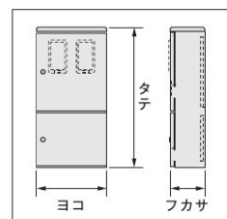

HVP ペDESTALボックス

屋外用
保護等級
IP23D

低ホルム
アルデヒド
F☆☆☆☆

ステン
レス製

粉体塗装

塗 装 色	ライトベージュ塗装 (5Y7/1) (日塗工L25-70B)
材 質	ステンレス (SUS304)
取付基板	木製基板 上部25mm 下部15mm
キャビネット板厚	1.5mm
ハ ン ド ル	上部：ステンレス製封印付キーハンドル 下部：ステンレス製キーハンドル ハンドル (H-28：1コ)
扉 形 式	2段片扉

●注意 ボックスの構造上、内部に雨水などが入りますので、収納機器のご選定の際はご注意ください。

屋外用 IP23D

ライトベージュ塗装
LB色 (5Y7/1)
日塗工L25-70B

単位：mm

納期区分	品名記号	標準価格円	扉形式	外形寸法			有効フカサ	適合ベース	製品質量 kg
				ヨコ	タテ	フカサ			
○	HVP-3LTB	166,000	片扉	300	1,000	250	200	HVP-3P、3C	22.5
○	HVP-5LTPB	189,000	〃	500	〃	〃	〃	HVP-5P、5C	30.0
○	HVP-5LTCB	187,000	〃	〃	〃	〃	〃	〃	31.5
○	HVP-7LTPCB	230,000	〃	700	〃	〃	〃	HVP-7P、7C	42.5
○	HVP-5GB	184,000	〃	500	〃	〃	〃	HVP-5P、5C	24.5
○	HVP-310A	160,000	〃	300	〃	〃	〃	HVP-3P、3C	22.0
○	HVP-510A	182,000	〃	500	〃	〃	〃	HVP-5P、5C	31.0
○	HVP-710A	218,000	〃	700	〃	〃	〃	HVP-7P、7C	41.0

◆有効フカサはハンドル部などにより減少しますのでご注意ください。

●ボックス収納容量

品名記号	積算電力量計	配線用遮断器	電話用保安器	CATV用保安器など	ガスメータ
HVP-3LTB	120A × 1	3P 100A × 1	5回線用 × 1	—	—
HVP-5LTPB	120A × 2	3P 100A × 2	5回線用 × 1	—	—
HVP-5LTCB	120A × 1	3P 100A × 1	5回線用 × 1	1セット	—
HVP-7LTPCB	120A × 2	3P 100A × 2	5回線用 × 1	1セット	—
HVP-5GB	—	—	—	—	1