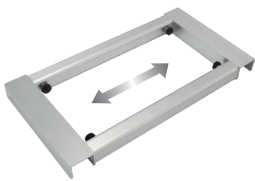

スマートウエイトアームフリー 取扱説明書

ウエイト(ブロック等)を乗せる為のアーム(台)としてご使用ください
ご使用前にこの説明書を必ずお読み頂き、正しくご使用下さい。

⚠️ 注意

- スマートウエイトアームフリーは軽い物ですので、単体では重りの役割はしません。必ず重り(水タンク等)を置いて下さい。
- スマートウエイトアームフリーはスタンド本体のアンダーバーに必ず引っ掛けてご使用ください。

使用方法

スマートウエイトアームフリーは、フレームの長さが調節できる汎用タイプのアーム(台)ですので、スタンド本体のD寸法に合わせ、長さを調節して、アンダーバーに引っ掛けて取り付けして下さい。

スマートウエイトアームフリーのボルトを緩めてアームを伸ばしスタンド本体のアンダーバーに引っ掛けてセットし、スタンド本体のD寸法にぴったり合うように長さを調節し、ボルトをしっかり締めて下さい。

⚠️ 注意
スマートウエイトアームフリーは軽い物ですので、単体では重りの役割はしません。必ず重り(水タンク等)を置いて下さい。

⚠️ 注意
スタンド本体のフレームを完全に広げた状態でご使用下さい。(ステイが横一直線になった状態)

スマートウエイトアームフリー-320
SMSKWF-380

● D寸法=380~680mm

スマートウエイトアームフリー-520
SMSKWF-520

● D寸法=520~960mm

SMSKWF-320 D寸法 調節可能範囲

320~540mm

幅 共通
200

520~940mm

SMSKWF-520 D寸法 調節可能範囲

別売品

● 注水式水タンク

BW-G
(グレー)

- 本体寸法=W165×H175×D510mm
- 注水容量=10リットル
- 色=グレー・ブラック

BW-B
(ブラック)

無段階調節