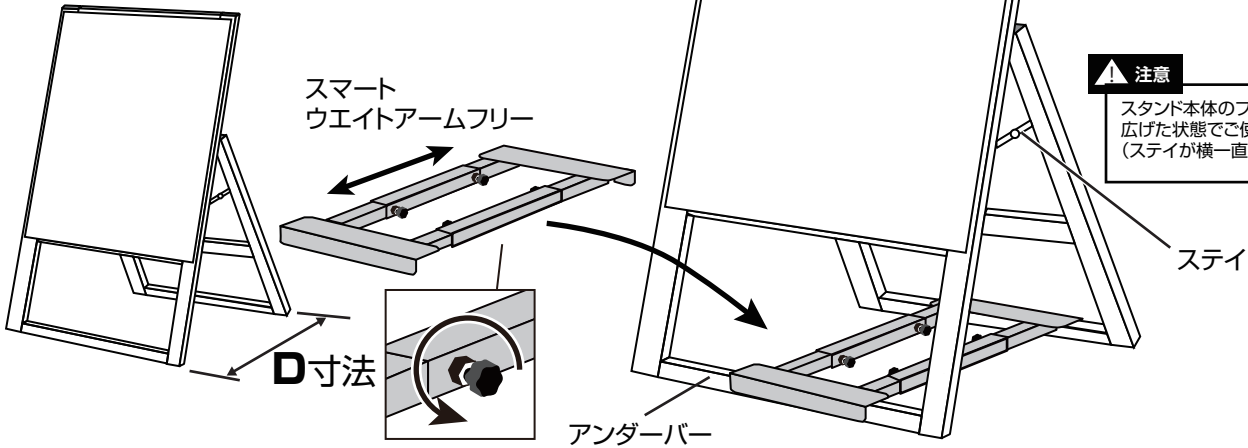

スマートウエイトアームフリー 取扱説明書

ウエイト(ブロック等)を乗せる為のアーム(台)としてご使用ください
ご使用前にこの説明書を必ずお読み頂き、正しくご使用下さい。

⚠️ 注意

- スマートウエイトアームフリーは軽い物ですので、単体では重りの役割はしません。必ず重り(水タンク等)を置いて下さい。
- スマートウエイトアームフリーはスタンド本体のアンダーバーに必ず引っ掛けてご使用ください。

使用方法

スマートウエイトアームフリーは、フレームの長さが調節できる汎用タイプのアーム(台)ですので、スタンド本体のD寸法に合わせ、長さを調節して、アンダーバーに引っ掛けて取り付けして下さい。

スマートウエイトアームフリーのボルトを緩めてアームを伸ばしスタンド本体のアンダーバーに引っ掛けてセットし、スタンド本体のD寸法にぴったり合うように長さを調節し、ボルトをしっかり締めて下さい。

⚠️ 注意
スマートウエイトアームフリーは軽い物ですので、単体では重りの役割はしません。必ず重り(水タンク等)を置いて下さい。

⚠️ 注意
スタンド本体のフレームを完全に広げた状態でご使用下さい。(ステイが横一直線になった状態)

スマートウエイトアームフリー-320
SMSKWF-380

● D寸法=380~680mm

スマートウエイトアームフリー-520
SMSKWF-520

● D寸法=520~960mm

SMSKWF-320 D寸法 調節可能範囲

320~540mm

幅 共通
200

520~940mm

SMSKWF-520 D寸法 調節可能範囲

別売品

● 注水式水タンク

BW-G
(グレー)

- 本体寸法=W165×H175×D510mm
- 注水容量=10リットル
- 色=グレー・ブラック

BW-B
(ブラック)

無段階調節