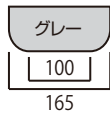

スマートウエイトアームフリー-320
SMSKWF-380

● D寸法=380~680mm

スマートウエイトアームフリー-520
SMSKWF-520

● D寸法=520~960mm

SMSKWF-320 D寸法 調節可能範囲

320~540mm

幅 共通
200

520~940mm

SMSKWF-520 D寸法 調節可能範囲

別売品

● 注水式水タンク

BW-G
(グレー)

- 本体寸法=W165×H175×D510mm
- 注水容量=10リットル
- 色=グレー・ブラック

BW-B
(ブラック)

無段階調節