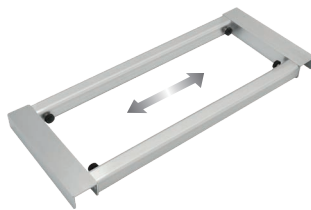

スマートウエイトアームフリー 取扱説明書

ウエイト(ブロック等)を乗せる為のアーム(台)としてご使用ください
ご使用前にこの説明書を必ずお読み頂き、正しくご使用下さい。

⚠️ 注意

- スマートウエイトアームフリーは軽い物ですので、単体では重りの役割はしません。必ず重り(水タンク等)を置いて下さい。
- スマートウエイトアームフリーはスタンド本体のアンダーバーに必ず引っ掛けてご使用ください。

使用方法

スマートウエイトアームフリーは、フレームの長さが調節できる汎用タイプのアーム(台)ですので、スタンド本体のD寸法に合わせ、長さを調節して、アンダーバーに引っ掛けて取り付けして下さい。

スマートウエイトアームフリーのボルトを緩めてアームを伸ばしスタンド本体のアンダーバーに引っ掛けてセットし、スタンド本体のD寸法にぴったり合うように長さを調節し、ボルトをしっかり締めて下さい。

⚠️ 注意
スマートウエイトアームフリーは軽い物ですので、単体では重りの役割はしません。必ず重り(水タンク等)を置いて下さい。

⚠️ 注意
スタンド本体のフレームを完全に広げた状態でご使用下さい。(ステイが横一直線になった状態)

スマートウエイトアームフリー-320
SMSKWF-380

● D寸法=380~680mm

スマートウエイトアームフリー-520
SMSKWF-520

● D寸法=520~960mm

SMSKWF-320 D寸法 調節可能範囲

320~540mm

幅 共通
200

520~940mm

SMSKWF-520 D寸法 調節可能範囲

別売品

● 注水式水タンク

BW-G
(グレー)

- 本体寸法=W165×H175×D510mm
- 注水容量=10リットル
- 色=グレー・ブラック

BW-B
(ブラック)

無段階調節