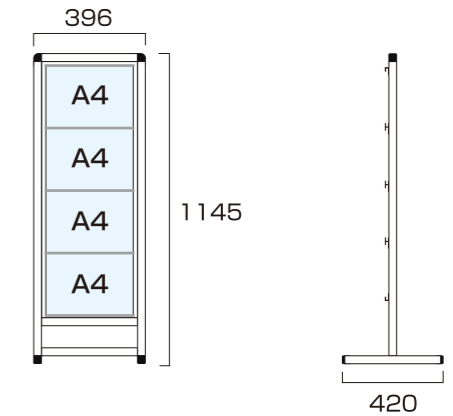

バリウスカードケース メッセージスタンド

ポスターをカードケースに入れて展示する直立型スタンド看板

**汎用性の高いA4サイズ!
直立カードケース型看板の決定版!**

最も使い勝手のよいA4サイズに特化した
直立型カードケース看板です。
直立型スタイルなので省スペースでも
設置していただけます。

バリウスカードケース
メッセージスタンド

VACCMS

カードケーススタンド

カードケーススタンド

バリウスカードケースメッセージスタンド

バリウスカードケースメッセージスタンド A4横4片面
VACCMS-A4Y4K 20,900円(税込) シルバー
ブラックバリウスカードケースメッセージスタンド A4横4片面
BVACCMS-A4Y4K 24,200円(税込) ブラック

- 本体フレーム=アルミ押出し材/アルマイト仕上(シルバー/ブラック)
- 面板=アルミ複合板(白)3mm厚
- カードケース=再生PET樹脂
- 重量=3.4kg
- ※ポスターには耐水加工が必要です。
- ※カードケース付

ポスターの交換方法

- ①左右のビスと上部のフレームを取り外す
 - ②背板を上部から取り出しカードケースを横から差し込む
 - ③再び背板を差し込み上部フレームをビスで留める
- ※TOKISEIのHPで時短交換方法もご紹介

カードケースはリバーシブルOK

特注サイズも製作可能

A4サイズ以外のカードケースを展示できる
特注サイズも1台から製作できます

バリウスカードケースメッセージスタンド A4横8片面
VACCMS-A4Y8K 31,900円(税込) シルバー
ブラックバリウスカードケースメッセージスタンド A4横8片面
BVACCMS-A4Y8K 35,750円(税込) ブラック

- 本体フレーム=アルミ押出し材/アルマイト仕上(シルバー/ブラック)
- 面板=アルミ複合板(白)3mm厚
- カードケース=再生PET樹脂
- 重量=4.5kg
- ※ポスターには耐水加工が必要です。
- ※カードケース付