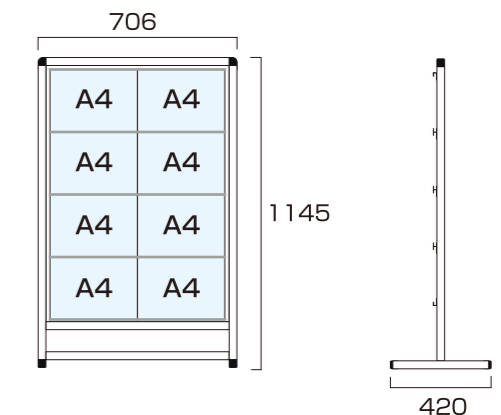

バリウスカードケースメッセージスタンド

バリウスカードケースメッセージスタンド A4横4片面
VACCMS-A4Y4K 20,900円(税込) シルバー
ブラックバリウスカードケースメッセージスタンド A4横4片面
BVACCMS-A4Y4K 24,200円(税込) ブラック

- 本体フレーム=アルミ押出し材/アルマイト仕上(シルバー/ブラック)
- 面板=アルミ複合板(白)3mm厚
- カードケース=再生PET樹脂
- 重量=3.4kg
- ※ポスターには耐水加工が必要です。
- ※カードケース付

ポスターの交換方法

- ①左右のビスと上部のフレームを取り外す
 - ②背板を上部から取り出しカードケースを横から差し込む
 - ③再び背板を差し込み上部フレームをビスで留める
- ※TOKISEIのHPで時短交換方法もご紹介

カードケースはリバーシブルOK

特注サイズも製作可能

A4サイズ以外のカードケースを展示できる
特注サイズも1台から製作できます

バリウスカードケースメッセージスタンド A4横8片面
VACCMS-A4Y8K 31,900円(税込) シルバー
ブラックバリウスカードケースメッセージスタンド A4横8片面
BVACCMS-A4Y8K 35,750円(税込) ブラック

- 本体フレーム=アルミ押出し材/アルマイト仕上(シルバー/ブラック)
- 面板=アルミ複合板(白)3mm厚
- カードケース=再生PET樹脂
- 重量=4.5kg
- ※ポスターには耐水加工が必要です。
- ※カードケース付