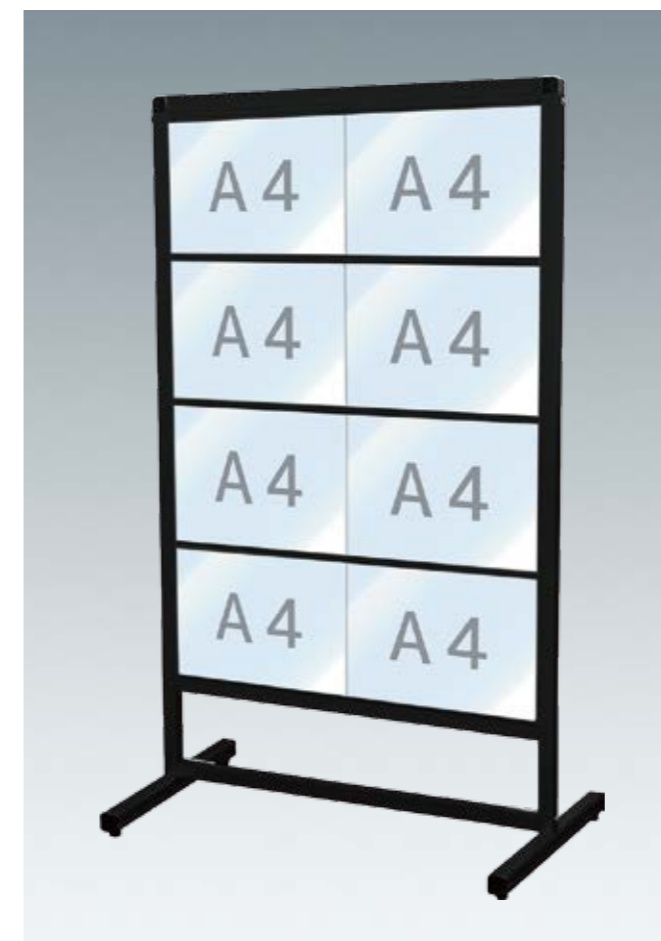

バリウスカードケース メッセージスタンド

ポスターをカードケースに入れて展示する直立型スタンド看板

**汎用性の高いA4サイズ!
直立カードケース型看板の決定版!**

最も使い勝手のよいA4サイズに特化した
直立型カードケース看板です。
直立型スタイルなので省スペースでも
設置していただけます。

バリウスカードケース
メッセージスタンド

VACCMS

カードケーススタンド

カードケーススタンド

バリウスカードケースメッセージスタンド

バリウスカードケースメッセージスタンド A4横4片面
VACCMS-A4Y4K 20,900円(税込) シルバー
ブラックバリウスカードケースメッセージスタンド A4横4片面
BVACCMS-A4Y4K 24,200円(税込) ブラック

- 本体フレーム=アルミ押出し材/アルマイト仕上(シルバー/ブラック)
- 面板=アルミ複合板(白)3mm厚
- カードケース=再生PET樹脂
- 重量=3.4kg
- ※ポスターには耐水加工が必要です。
- ※カードケース付

ポスターの交換方法

- ①左右のビスと上部のフレームを取り外す
 - ②背板を上部から取り出しカードケースを横から差し込む
 - ③再び背板を差し込み上部フレームをビスで留める
- ※TOKISEIのHPで時短交換方法もご紹介

カードケースはリバーシブルOK

特注サイズも製作可能

A4サイズ以外のカードケースを展示できる
特注サイズも1台から製作できます

バリウスカードケースメッセージスタンド A4横8片面
VACCMS-A4Y8K 31,900円(税込) シルバー
ブラックバリウスカードケースメッセージスタンド A4横8片面
BVACCMS-A4Y8K 35,750円(税込) ブラック

- 本体フレーム=アルミ押出し材/アルマイト仕上(シルバー/ブラック)
- 面板=アルミ複合板(白)3mm厚
- カードケース=再生PET樹脂
- 重量=4.5kg
- ※ポスターには耐水加工が必要です。
- ※カードケース付