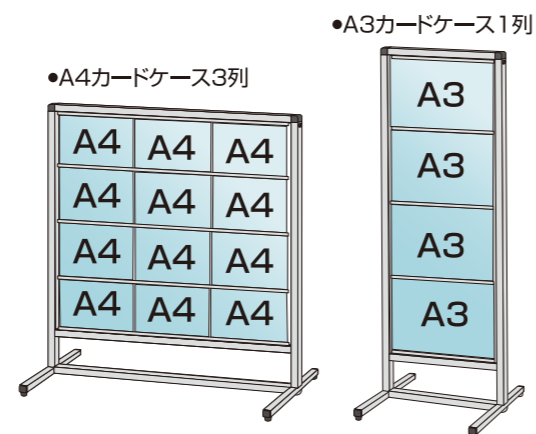

バリウスカードケース メッセージスタンド

ポスターをカードケースに入れて展示する直立型スタンド看板

**汎用性の高いA4サイズ!
直立カードケース型看板の決定版!**

最も使い勝手のよいA4サイズに特化した
直立型カードケース看板です。
直立型スタイルなので省スペースでも
設置していただけます。

バリウスカードケース
メッセージスタンド

VACCMS

カードケーススタンド

カードケーススタンド

バリウスカードケースメッセージスタンド

バリウスカードケースメッセージスタンド A4横4片面
VACCMS-A4Y4K 20,900円(税込) シルバー
ブラックバリウスカードケースメッセージスタンド A4横4片面
BVACCMS-A4Y4K 24,200円(税込) ブラック

- 本体フレーム=アルミ押出し材/アルマイト仕上(シルバー/ブラック)
- 面板=アルミ複合板(白)3mm厚
- カードケース=再生PET樹脂
- 重量=3.4kg
- ※ポスターには耐水加工が必要です。
- ※カードケース付

ポスターの交換方法

- ①左右のビスと上部のフレームを取り外す
 - ②背板を上部から取り出しカードケースを横から差し込む
 - ③再び背板を差し込み上部フレームをビスで留める
- ※TOKISEIのHPで時短交換方法もご紹介

カードケースはリバーシブルOK

特注サイズも製作可能

A4サイズ以外のカードケースを展示できる
特注サイズも1台から製作できます

バリウスカードケースメッセージスタンド A4横8片面
VACCMS-A4Y8K 31,900円(税込) シルバー
ブラックバリウスカードケースメッセージスタンド A4横8片面
BVACCMS-A4Y8K 35,750円(税込) ブラック

- 本体フレーム=アルミ押出し材/アルマイト仕上(シルバー/ブラック)
- 面板=アルミ複合板(白)3mm厚
- カードケース=再生PET樹脂
- 重量=4.5kg
- ※ポスターには耐水加工が必要です。
- ※カードケース付