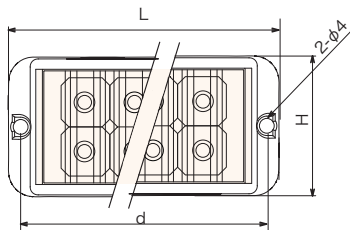

NY9420DRB

連結タイプ

黄

- この製品は上記、汎用シングルタイプ2個をアルミフレームにセットした製品で、単品ユニットをそれぞれ穴あけ加工や配線を行わなくても本品をビスで固定するだけで使用できます。
- 発光面をアジャストすることができます。

NY9422Y

寸法図 単位mm

H mm
NY9400DR : 54
NY9420DR : 59

Lens	PC
Body	AL

型式名	L mm	d mm	LED	ヒューズ
NY9400	91	77.6	1Wx3	1A
NY9420	118	105.0	1Wx4	1A
NY9430	156	142.5	1Wx6	2A
NY9400DR	97.3	88.0	1Wx6	2A
NY9420DR	118.0	105.0	1Wx8	3A
NY9422Y	250.6	275.5	1Wx8	3A

連結図

分類	型式名 (□は色記号)	定格電圧	機能				消費電力	質量	定価
			減光機能	点滅	点滅種類	同期			
汎用タイプ (シングル)	NY9400□	DC 12~24V	-	●	12	●	5.6W	0.07kg	7,600円
	NY9420□		-	●	22	●	6.9W	0.12kg	8,800円
	NY9430□		-	●	22	●	14.4W	0.13kg	14,800円
汎用タイプ (デュアル)	NY9400DR□	DC 12~24V	-	●	12	●	13.0W	0.11kg	13,700円
	NY9420DR□		-	●	76	●	17.0W	0.18kg	17,300円
連結タイプ	NY9422Y	DC 12~24V	-	●	22	●	19.2W	0.50kg	21,200円