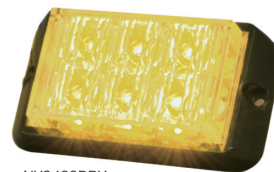

車載用

汎用

パワーフラッシュ

POWER FLASH

NY9400

NY9400 · NY9420 · NY9430

NY9400DR

NY9400DR · NY9420DR

NY9422

車載用LED警告灯

汎用シングルタイプ

赤黄青

- パワーフラッシュの汎用製品で長年にわたり実績があります。
- 使用温度範囲が -30℃～65℃と広いです。
- アメリカ自動車規格 SAE Class1 ヨーロッパ規格 ECE R65 Class1 認証品です。

NY9400

NY9400R

NY9420

NY9420Y

NY9430

NY9430B

汎用デュアルタイプ

赤黄青

NY9400DR

NY9400DRY

NY9420DR

NY9420DRB

連結タイプ

黄

- この製品は上記、汎用シングルタイプ2個をアルミフレームにセットした製品で、単品ユニットをそれぞれ穴あけ加工や配線を行わなくても本品をビスで固定するだけで使用できます。
- 発光面をアジャストすることができます。

NY9422Y

寸法図 単位mm

H mm
NY9400DR : 54
NY9420DR : 59

Lens	PC
Body	AL