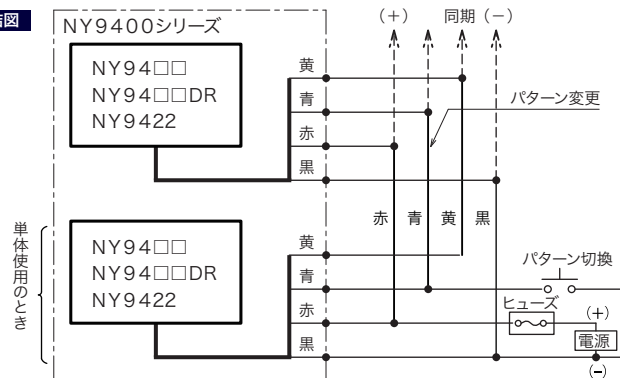

NY9420DRB

連結タイプ

黄

- この製品は上記、汎用シングルタイプ2個をアルミフレームにセットした製品で、単品ユニットをそれぞれ穴あけ加工や配線を行わなくても本品をビスで固定するだけで使用できます。
- 発光面をアジャストすることができます。

NY9422Y

寸法図 単位mm

H mm
NY9400DR : 54
NY9420DR : 59

Lens	PC
Body	AL

型式名	L mm	d mm	LED	ヒューズ
NY9400	91	77.6	1Wx3	1A
NY9420	118	105.0	1Wx4	1A
NY9430	156	142.5	1Wx6	2A
NY9400DR	97.3	88.0	1Wx6	2A
NY9420DR	118.0	105.0	1Wx8	3A
NY9422Y	250.6	275.5	1Wx8	3A

連結図

分類	型式名 (□は色記号)	定格電圧	機能				消費電力	質量	定価
			減光機能	点滅	点滅種類	同期			
汎用タイプ (シングル)	NY9400□	DC 12~24V	-	●	12	●	5.6W	0.07kg	7,600円
	NY9420□		-	●	22	●	6.9W	0.12kg	8,800円
	NY9430□		-	●	22	●	14.4W	0.13kg	14,800円
汎用タイプ (デュアル)	NY9400DR□	DC 12~24V	-	●	12	●	13.0W	0.11kg	13,700円
	NY9420DR□		-	●	76	●	17.0W	0.18kg	17,300円
連結タイプ	NY9422Y	DC 12~24V	-	●	22	●	19.2W	0.50kg	21,200円