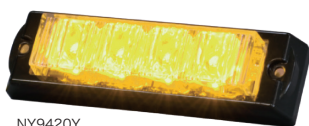

車載用

汎用

パワーフラッシュ

POWER FLASH

NY9400

NY9400 · NY9420 · NY9430

NY9400DR

NY9400DR · NY9420DR

NY9422

車載用LED警告灯

汎用シングルタイプ

赤黄青

- パワーフラッシュの汎用製品で長年にわたり実績があります。
- 使用温度範囲が -30℃～65℃と広いです。
- アメリカ自動車規格 SAE Class1 ヨーロッパ規格 ECE R65 Class1 認証品です。

NY9400

NY9400R

NY9420

NY9420Y

NY9430

NY9430B

汎用デュアルタイプ

赤黄青

NY9400DR

NY9400DRY

NY9420DR

NY9420DRB

連結タイプ

黄

- この製品は上記、汎用シングルタイプ2個をアルミフレームにセットした製品で、単品ユニットをそれぞれ穴あけ加工や配線を行わなくても本品をビスで固定するだけで使用できます。
- 発光面をアジャストすることができます。

NY9422Y

寸法図 単位mm

H mm
NY9400DR : 54
NY9420DR : 59

Lens	PC
Body	AL