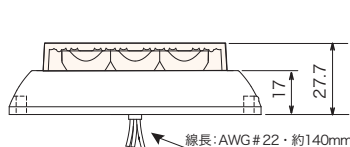

NY9420DRB

連結タイプ

黄

- この製品は上記、汎用シングルタイプ2個をアルミフレームにセットした製品で、単品ユニットをそれぞれ穴あけ加工や配線を行わなくても本品をビスで固定するだけで使用できます。
- 発光面をアジャストすることができます。

NY9422Y

寸法図 単位mm

H mm
NY9400DR : 54
NY9420DR : 59

Lens	PC
Body	AL