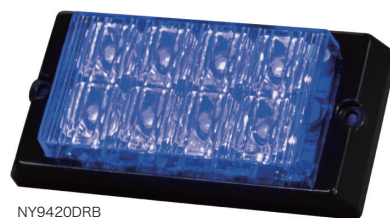

車載用

汎用

パワーフラッシュ

POWER FLASH

NY9400

NY9400 · NY9420 · NY9430

NY9400DR

NY9400DR · NY9420DR

NY9422

車載用LED警告灯

汎用シングルタイプ

赤黄青

- パワーフラッシュの汎用製品で長年にわたり実績があります。
- 使用温度範囲が -30℃～65℃と広いです。
- アメリカ自動車規格 SAE Class1 ヨーロッパ規格 ECE R65 Class1 認証品です。

NY9400

NY9400R

NY9420

NY9420Y

NY9430

NY9430B

汎用デュアルタイプ

赤黄青

NY9400DR

NY9400DRY

NY9420DR

NY9420DRB

連結タイプ

黄

- この製品は上記、汎用シングルタイプ2個をアルミフレームにセットした製品で、単品ユニットをそれぞれ穴あけ加工や配線を行わなくても本品をビスで固定するだけで使用できます。
- 発光面をアジャストすることができます。

NY9422Y

寸法図 単位mm

H mm
NY9400DR : 54
NY9420DR : 59

Lens	PC
Body	AL