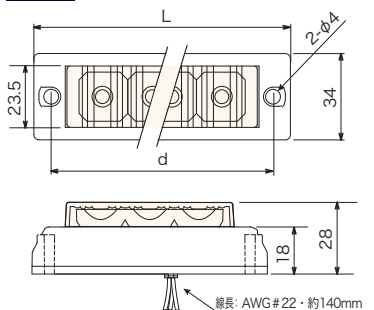

NY9420DRB

連結タイプ

黄

- この製品は上記、汎用シングルタイプ2個をアルミフレームにセットした製品で、単品ユニットをそれぞれ穴あけ加工や配線を行わなくても本品をビスで固定するだけで使用できます。
- 発光面をアジャストすることができます。

NY9422Y

寸法図 単位mm

H mm
NY9400DR : 54
NY9420DR : 59

Lens	PC
Body	AL

型式名	L mm	d mm	LED	ヒューズ
NY9400	91	77.6	1Wx3	1A
NY9420	118	105.0	1Wx4	1A
NY9430	156	142.5	1Wx6	2A
NY9400DR	97.3	88.0	1Wx6	2A
NY9420DR	118.0	105.0	1Wx8	3A
NY9422Y	250.6	275.5	1Wx8	3A

連結図

分類	型式名 (□は色記号)	定格電圧	機能				消費電力	質量	定価
			減光機能	点滅	点滅種類	同期			
汎用タイプ (シングル)	NY9400□	DC 12~24V	-	●	12	●	5.6W	0.07kg	7,600円
	NY9420□		-	●	22	●	6.9W	0.12kg	8,800円
	NY9430□		-	●	22	●	14.4W	0.13kg	14,800円
汎用タイプ (デュアル)	NY9400DR□	DC 12~24V	-	●	12	●	13.0W	0.11kg	13,700円
	NY9420DR□		-	●	76	●	17.0W	0.18kg	17,300円
連結タイプ	NY9422Y	DC 12~24V	-	●	22	●	19.2W	0.50kg	21,200円