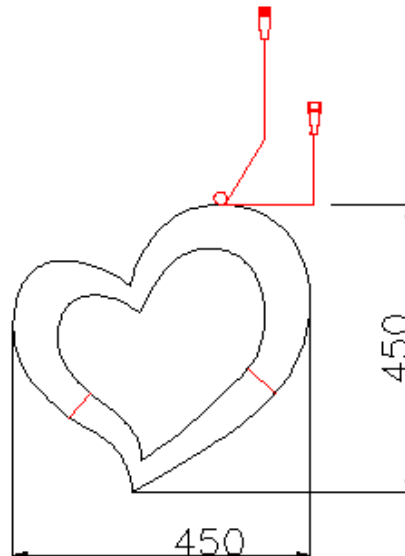

大

小

【 単位:mm 】

- ・商品を使用する際に、本カタログの取扱い注意欄をご覧頂き、正しくお使いください。
- ・屋外での設置の場合はコネクターや接続部分は適切な防水処理の上ご使用ください。
- ・LEDは特性上発光色や明るさにバラツキがありますのでご了承の上ご使用ください。
- ・この器具での3カ月以上の設置はご遠慮ください。
- ・製品保証は、納入後90日以内となります。

1	入力電圧	AC100V	6	フレーム素材	鉄フレーム/白塗装	最終更新日	2021年6月24日		
2	芯数	2芯	7	LED素子・素材	Φ5mm/拡散/TE	製品名	クリスタルグロー・ハート		
3	サイズ(mm)	W数	球数	重量	連結数	LEDcolor	ピンク×ホワイト		
	大Φ600mm	3.2	P:38 W:18	1.2kg	12	品番	大	PHEARTB	
	小Φ450mm	3.2	P:26 W:12	0.8kg	12		小	PHEARTS	
4	組立	一体型	10	保護等級	-	販売元	株式会社向陽プランニング		
5	電線	0.2sq/クリアコード				製造国	Rayer Lighting Co., LTD(中国)		
						特記事項	承認	検図	設計
						電源コード付き			