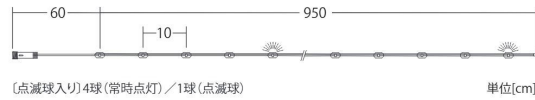

NEW

24Vワイヤー Jewel ライト

24V WIRE JEWEL LIGHT

JEWELRY LIGHT

ジュエリーライト | 24Vワイヤー Jewel ライト

ホワイト 24V2J7C1W96L2

ウォームホワイト 24V2J7C1WW96L2

ウォームホワイト×点滅球 24V2J7C1WWT96L2

動画でCHECK!!

点滅球の動きはこちらから
ご確認いただけます。

接続部品 CONNECTING PARTS

24V60W トランス Ver.S

品番 | 24VTRANS60W

2芯5分割延長コード Ver.S

品番 | LOW2EC1BK-S

24Vワイヤー Jewel ライト