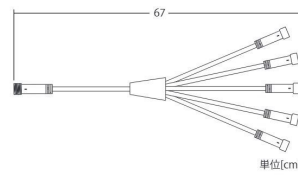

動画でCHECK!!

点滅球の動きはこちらから
ご確認いただけます。

接続部品 CONNECTING PARTS

24V60W トランス Ver.S

品番 | 24VTRANS60W

2芯5分割延長コード Ver.S

品番 | LOW2EC1BK-S

24Vワイヤー Jewel ライト

| | |
|------|----------|
| コード色 | クリアコード |
| 重量 | 約65g |
| 球数 | 96球 |
| 消費電力 | 2W |
| 備考 | 電源トランス別売 |