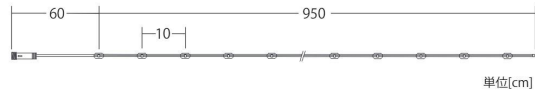

NEW

24Vワイヤー Jewel ライト

24V WIRE JEWEL LIGHT

JEWELRY LIGHT

ジュエリーライト | 24Vワイヤー Jewel ライト

ホワイト 24V2J7C1W96L2

ウォームホワイト 24V2J7C1WW96L2

ウォームホワイト×点滅球 24V2J7C1WWT96L2

動画でCHECK!!

点滅球の動きはこちらから
ご確認いただけます。

接続部品 CONNECTING PARTS

24V60W トランス Ver.S

品番 | 24VTRANS60W

2芯5分割延長コード Ver.S

品番 | LOW2EC1BK-S

24Vワイヤー Jewel ライト