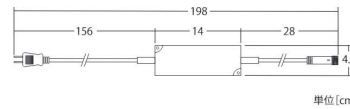

動画でCHECK!!

点滅球の動きはこちらから
ご確認いただけます。

接続部品 CONNECTING PARTS

24V60W トランス Ver.S

品番 | 24VTRANS60W

2芯5分割延長コード Ver.S

品番 | LOW2EC1BK-S

24Vワイヤー Jewel ライト

| | |
|------|----------|
| コード色 | クリアコード |
| 重量 | 約65g |
| 球数 | 96球 |
| 消費電力 | 2W |
| 備考 | 電源トランス別売 |