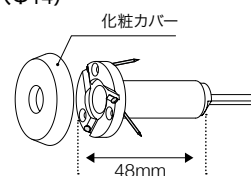

### 寸法図

### 取り付け

平置き・天井付け ➡ 標準ソケット (開口穴Φ16)

ショーケースや什器などの場所で、施工箇所にナットで挟み込んで固定します。

壁付け ➡ 壁付ソケット (開口穴Φ14)

既設の壁面など、ナットによる固定ができない場合には、壁付ソケットをご指定ください。

照度データ

※標準3000Kを使用した場合 ※カッコ内は高演色タイプ3000Kの数値

	16D	24D	30D
	107 lm (82lm)	107 lm (82lm)	88 lm (68lm)
100	Φ30 65500 (50300)	Φ46 37900 (29100)	Φ55 21200 (16400)
200	Φ60 16400 (12600)	Φ92 9490 (7270)	Φ109 5300 (4090)
300	Φ90 7290 (5580)	Φ138 4220 (3230)	Φ164 2350 (1820)
400	Φ120 4100 (3140)	Φ184 2370 (1820)	Φ218 1320 (1020)
500	Φ140 2620 (2010)	Φ230 1500 (1160)	Φ270 847 (655)
距離 [mm]	照度 [lx]		