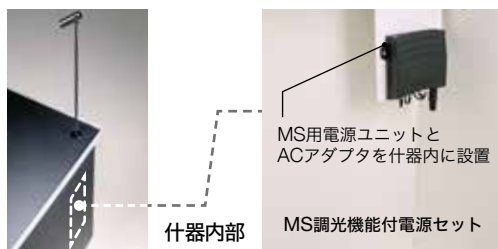

### 取り付け

平置き・天井付け ➡ 標準ソケット (開口穴Φ16)

ショーケースや什器などの場所で、施工箇所にナットで挟み込んで固定します。

壁付け ➡ 壁付ソケット (開口穴Φ14)

既設の壁面など、ナットによる固定ができない場合には、壁付ソケットをご指定ください。

照度データ

※標準3000Kを使用した場合 ※カッコ内は高演色タイプ3000Kの数値

	16D	24D	30D
	107 lm (82lm)	107 lm (82lm)	88 lm (68lm)
100	Φ30 65500 (50300)	Φ46 37900 (29100)	Φ55 21200 (16400)
200	Φ60 16400 (12600)	Φ92 9490 (7270)	Φ109 5300 (4090)
300	Φ90 7290 (5580)	Φ138 4220 (3230)	Φ164 2350 (1820)
400	Φ120 4100 (3140)	Φ184 2370 (1820)	Φ218 1320 (1020)
500	Φ140 2620 (2010)	Φ230 1500 (1160)	Φ270 847 (655)
距離 [mm]	照度 [lx]		

推奨中間ケーブルと延長距離

専用電源ユニット	標準リード+専用延長コード	計10m
----------	---------------	------

調光時の配線

トキスター調光器を使用する場合

MS調光機能付電源セットで調光

什器内スペースに設置するスタンドアロンの調光システム。

製品構成

マイクロスポットライトの点灯には、器具、給電・取付用ソケット、専用電源ユニットの3つが必要です。施工前に必要器具が揃っているか確認してください。