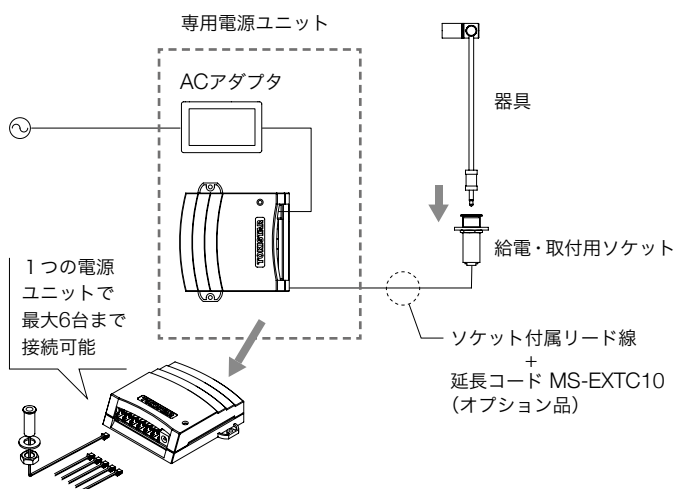

### 取り付け

平置き・天井付け ➡ 標準ソケット (開口穴Φ16)

ショーケースや什器などの場所で、施工箇所にナットで挟み込んで固定します。

壁付け ➡ 壁付ソケット (開口穴Φ14)

既設の壁面など、ナットによる固定ができない場合には、壁付ソケットをご指定ください。

照度データ

※標準3000Kを使用した場合 ※カッコ内は高演色タイプ3000Kの数値

	16D	24D	30D
	107 lm (82lm)	107 lm (82lm)	88 lm (68lm)
100	Φ30 65500 (50300)	Φ46 37900 (29100)	Φ55 21200 (16400)
200	Φ60 16400 (12600)	Φ92 9490 (7270)	Φ109 5300 (4090)
300	Φ90 7290 (5580)	Φ138 4220 (3230)	Φ164 2350 (1820)
400	Φ120 4100 (3140)	Φ184 2370 (1820)	Φ218 1320 (1020)
500	Φ140 2620 (2010)	Φ230 1500 (1160)	Φ270 847 (655)
距離 [mm]	照度 [lx]		

推奨中間ケーブルと延長距離

専用電源ユニット	標準リード+専用延長コード	計10m
----------	---------------	------

調光時の配線

トキスター調光器を使用する場合

MS調光機能付電源セットで調光

什器内スペースに設置するスタンドアロンの調光システム。

製品構成

マイクロスポットライトの点灯には、器具、給電・取付用ソケット、専用電源ユニットの3つが必要です。施工前に必要器具が揃っているか確認してください。