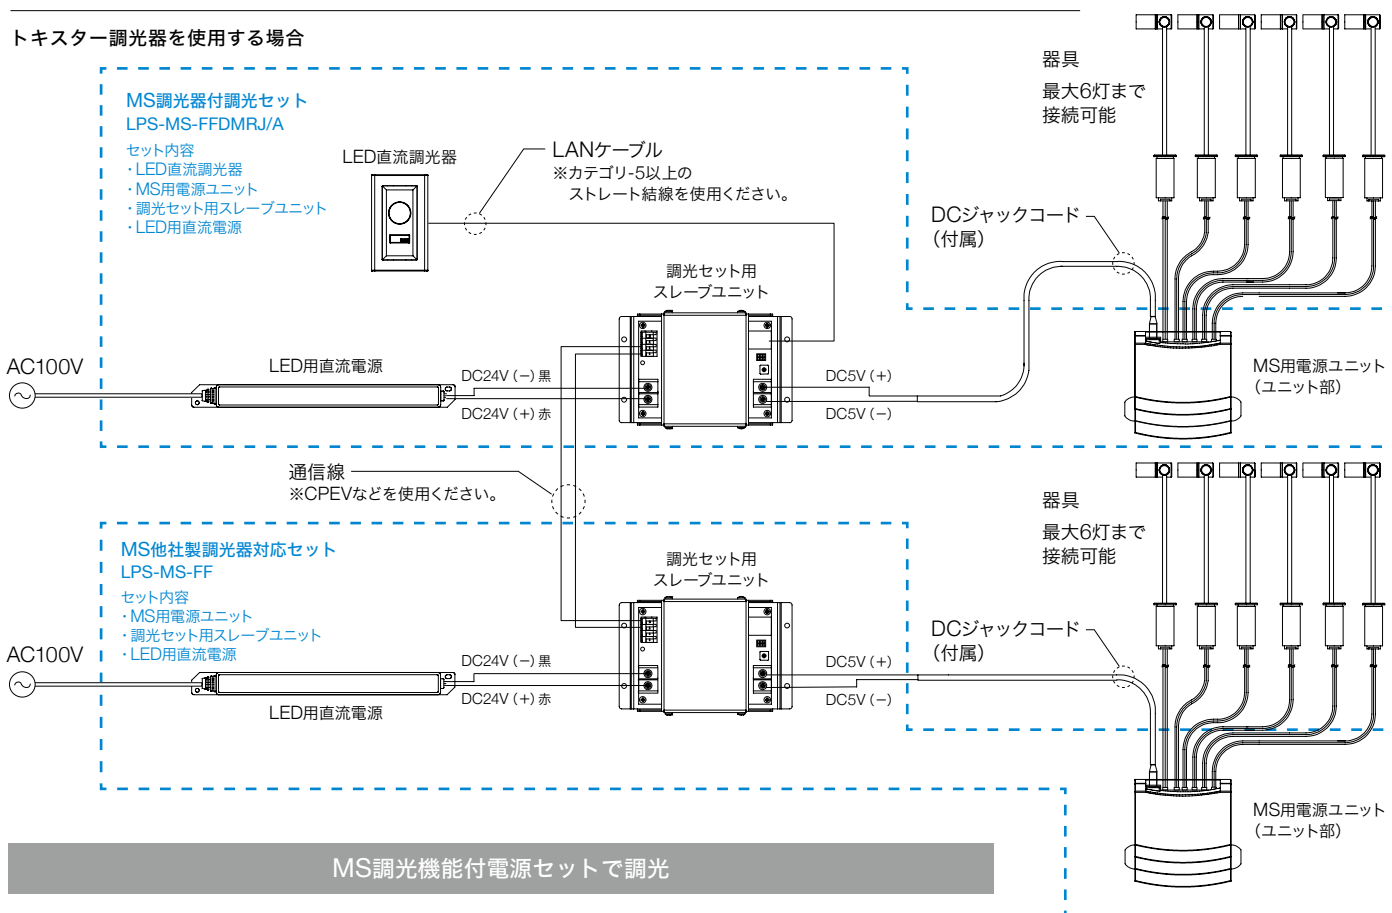

### 寸法図

### 取り付け

平置き・天井付け ➡ 標準ソケット (開口穴Φ16)

ショーケースや什器などの場所で、施工箇所にナットで挟み込んで固定します。

壁付け ➡ 壁付ソケット (開口穴Φ14)

既設の壁面など、ナットによる固定ができない場合には、壁付ソケットをご指定ください。

照度データ

※標準3000Kを使用した場合 ※カッコ内は高演色タイプ3000Kの数値

	16D	24D	30D
	107 lm (82lm)	107 lm (82lm)	88 lm (68lm)
100	Φ30 65500 (50300)	Φ46 37900 (29100)	Φ55 21200 (16400)
200	Φ60 16400 (12600)	Φ92 9490 (7270)	Φ109 5300 (4090)
300	Φ90 7290 (5580)	Φ138 4220 (3230)	Φ164 2350 (1820)
400	Φ120 4100 (3140)	Φ184 2370 (1820)	Φ218 1320 (1020)
500	Φ140 2620 (2010)	Φ230 1500 (1160)	Φ270 847 (655)
距離 [mm]	照度 [lx]		

推奨中間ケーブルと延長距離

専用電源ユニット	標準リード+専用延長コード	計10m
----------	---------------	------

調光時の配線

トキスター調光器を使用する場合

MS調光機能付電源セットで調光

什器内スペースに設置するスタンドアロンの調光システム。

製品構成

マイクロスポットライトの点灯には、器具、給電・取付用ソケット、専用電源ユニットの3つが必要です。施工前に必要器具が揃っているか確認してください。