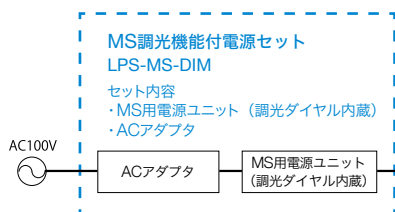

### 取り付け

平置き・天井付け ➡ 標準ソケット (開口穴Φ16)

ショーケースや什器などの場所で、施工箇所にナットで挟み込んで固定します。

壁付け ➡ 壁付ソケット (開口穴Φ14)

既設の壁面など、ナットによる固定ができない場合には、壁付ソケットをご指定ください。

照度データ

※標準3000Kを使用した場合 ※カッコ内は高演色タイプ3000Kの数値

	16D	24D	30D
	107 lm (82lm)	107 lm (82lm)	88 lm (68lm)
100	Φ30 65500 (50300)	Φ46 37900 (29100)	Φ55 21200 (16400)
200	Φ60 16400 (12600)	Φ92 9490 (7270)	Φ109 5300 (4090)
300	Φ90 7290 (5580)	Φ138 4220 (3230)	Φ164 2350 (1820)
400	Φ120 4100 (3140)	Φ184 2370 (1820)	Φ218 1320 (1020)
500	Φ140 2620 (2010)	Φ230 1500 (1160)	Φ270 847 (655)
距離 [mm]	照度 [lx]		

推奨中間ケーブルと延長距離

専用電源ユニット	標準リード+専用延長コード	計10m
----------	---------------	------

調光時の配線

トキスター調光器を使用する場合

MS調光機能付電源セットで調光

什器内スペースに設置するスタンドアロンの調光システム。

製品構成

マイクロスポットライトの点灯には、器具、給電・取付用ソケット、専用電源ユニットの3つが必要です。施工前に必要器具が揃っているか確認してください。