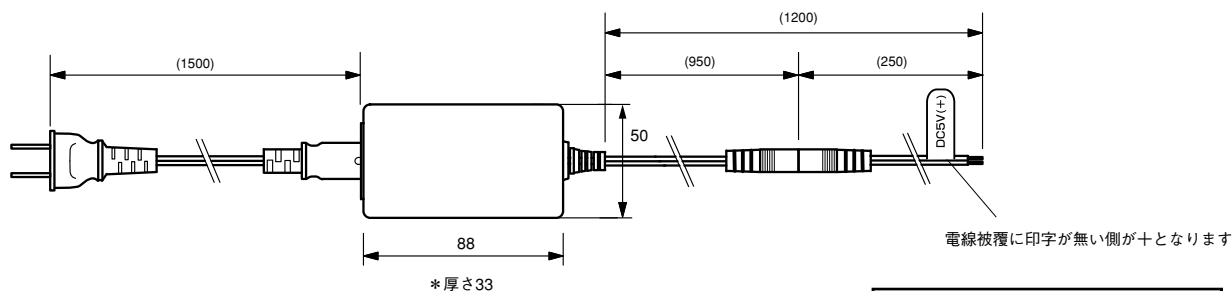

TOKISTAR® LIGHTING SYSTEMS

取扱説明書

ACアダプタ LPS-10-05

この度は、トキスター製品をお買い上げいただきまして、誠にありがとうございます。
本製品を安全にご利用いただくため、取り付け前に必ずこの取扱説明書をお読みください。
なお、取扱説明書は必ず保存してください。

■各部の寸法

(単位：mm)

LPS-10-05 定格仕様

入力定格：AC100-240V 50/60Hz
0.58A(AC100V時)
出力定格：DC5V 2A
レールスポットライト6灯まで点灯

■ご使用になる前に

- ・出荷案内書の記載内容と商品の種類および数量が正しいことをご確認ください。
- ・出荷時には慎重に梱包しておりますが、開封した時に万一製品が破損していた場合はすぐにお知らせください。
- ・配線工事は、必ず工事店又は有資格者に依頼してください。(一般の方の電気工事は法律で禁止されています。)

■接続

- ・本製品は、弊社製レールスポットライト専用のACアダプタです。
- 最大6灯までのレールスポットライトを点灯可能です。
- 6灯を超えるレールスポットライトの接続はおやめください。