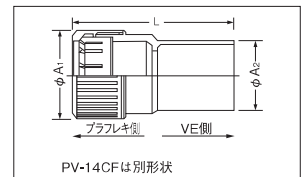

ブラフレキ PFS
PFD

ブラフレキCD

VE管

■ PSC-□CR Rタイプ

品番	標準価格 (円/個)	袋入数 (個)	箱入数 (袋)	適合サイズ	寸法 (mm)		
					A ₁	A ₂	L
PSC-16CR	74	10	16	PFD, PFS-16/CD-16	31	33	60
PSC-22CR	92	10	10	PFD, PFS-22/CD-22	36	41	78
PSC-28CR	183	10	5	PFD, PFS-28/CD-28	45	47	95

■ PV-□CR Rタイプ~接着剤式

■ PV-□CR-I Rタイプ~接着剤式

品番		標準価格 (円/個)	袋入数 (個)	箱入数 (袋)	適合サイズ	寸法 (mm)		
グレー	アイボリー					A ₁	A ₂	L
PV-14CF	—	95	10	30	PFS-14/VE-14	31	23	55
PV-16CR	PV-16CR-I	90	10	30	PFD, PFS-16/VE-16	33	26	63
PV-22CR	PV-22CR-I	110	10	15	PFD, PFS-22/VE-22	41	30	78
PV-28CR	PV-28CR-I	200	10	10	PFD, PFS-28/VE-28	47	40	88
PV-36CR	PV-36CR-I	500	5	4	PFD, PFS-36/VE-36	57	48	104