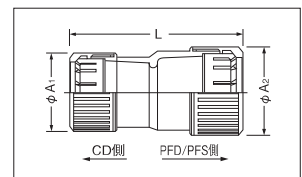

ブラフレキ PFS
PFD

ブラフレキCD

VE管

■ PSC-□CR Rタイプ

品番	標準価格 (円/個)	袋入数 (個)	箱入数 (袋)	適合サイズ	寸法 (mm)		
					A ₁	A ₂	L
PSC-16CR	74	10	16	PFD, PFS-16/CD-16	31	33	60
PSC-22CR	92	10	10	PFD, PFS-22/CD-22	36	41	78
PSC-28CR	183	10	5	PFD, PFS-28/CD-28	45	47	95

■ PV-□CR Rタイプ~接着剤式

■ PV-□CR-I Rタイプ~接着剤式

品番		標準価格 (円/個)	袋入数 (個)	箱入数 (袋)	適合サイズ	寸法 (mm)		
グレー	アイボリー					A ₁	A ₂	L
PV-14CF	—	95	10	30	PFS-14/VE-14	31	23	55
PV-16CR	PV-16CR-I	90	10	30	PFD, PFS-16/VE-16	33	26	63
PV-22CR	PV-22CR-I	110	10	15	PFD, PFS-22/VE-22	41	30	78
PV-28CR	PV-28CR-I	200	10	10	PFD, PFS-28/VE-28	47	40	88
PV-36CR	PV-36CR-I	500	5	4	PFD, PFS-36/VE-36	57	48	104