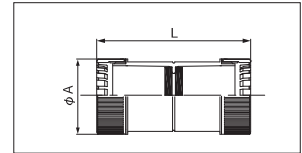

■ PFS-□BCS

■ PFS-□BCS-I

品番		標準価格 (円/個)	袋入数 (個)	適合サイズ	寸法 (mm)	
グレー	アイボリー				A	L
PFS-42BCS	PFS-42BCS-I	1,500	1	PFS-42	64	132
PFS-54BCS	PFS-54BCS-I	1,720	1	PFS-54	80	162

⚠ 必ず弊社「ブラフレキシシリーズ」と組み合わせてご使用ください。

コンビネーションカップリング JIS C 8412 〈J〉^{PS}

ブラフレキ PFS
PFD

ブラフレキCD

VE管

■ PSC-□CR Rタイプ

品番	標準価格 (円/個)	袋入数 (個)	箱入数 (袋)	適合サイズ	寸法 (mm)		
					A ₁	A ₂	L
PSC-16CR	74	10	16	PFD, PFS-16/CD-16	31	33	60
PSC-22CR	92	10	10	PFD, PFS-22/CD-22	36	41	78
PSC-28CR	183	10	5	PFD, PFS-28/CD-28	45	47	95

■ PV-□CR Rタイプ~接着剤式

■ PV-□CR-I Rタイプ~接着剤式

品番		標準価格 (円/個)	袋入数 (個)	箱入数 (袋)	適合サイズ	寸法 (mm)		
グレー	アイボリー					A ₁	A ₂	L
PV-14CF	—	95	10	30	PFS-14/VE-14	31	23	55
PV-16CR	PV-16CR-I	90	10	30	PFD, PFS-16/VE-16	33	26	63
PV-22CR	PV-22CR-I	110	10	15	PFD, PFS-22/VE-22	41	30	78
PV-28CR	PV-28CR-I	200	10	10	PFD, PFS-28/VE-28	47	40	88
PV-36CR	PV-36CR-I	500	5	4	PFD, PFS-36/VE-36	57	48	104