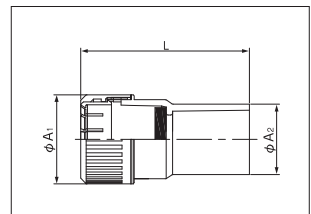

■ PV-□CR Rタイプ~接着剤式

■ PV-□CR-I Rタイプ~接着剤式

品番		標準価格 (円/個)	袋入数 (個)	箱入数 (袋)	適合サイズ	寸法 (mm)		
グレー	アイボリー					A ₁	A ₂	L
PV-14CF	—	95	10	30	PFS-14/VE-14	31	23	55
PV-16CR	PV-16CR-I	90	10	30	PFD, PFS-16/VE-16	33	26	63
PV-22CR	PV-22CR-I	110	10	15	PFD, PFS-22/VE-22	41	30	78
PV-28CR	PV-28CR-I	200	10	10	PFD, PFS-28/VE-28	47	40	88
PV-36CR	PV-36CR-I	500	5	4	PFD, PFS-36/VE-36	57	48	104

防水コンビネーションカップリング JIS C 8412 〈J〉^{PS} 防水保護等級IPX5

ブラフレキ PFS
PFD

VE管

■ PV-□BCR

■ PV-□BCR-I

■ PV-□BCR-K

品番			標準価格 (円/個)	袋入数 (個)	箱入数 (袋)	適合サイズ	寸法 (mm)		
グレー	アイボリー	ブラック					A ₁	A ₂	L
PV-16BCR	PV-16BCR-I	PV-16BCR-K	380	10	30	PFD, PFS-16/VE-16	33	26	63
PV-22BCRN	PV-22BCR-IN	PV-22BCR-KN	420	10	15	PFD, PFS-22/VE-22	41	30	78
PV-28BCRN	PV-28BCR-IN	PV-28BCR-KN	560	10	10	PFD, PFS-28/VE-28	47	40	88
PV-36BCRN	PV-36BCR-IN	PV-36BCR-KN	860	5	4	PFD, PFS-36/VE-36	57	48	104