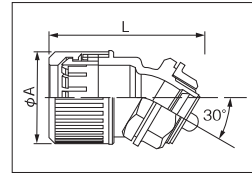

曲りコネクタ JIS C 8412 〈J〉^{PS} (30°タイプ)

■ PFS-□MKR Rタイプ

- ①鉄筋を避けて配管するのに便利。
- ②壁配管に最適。

品番	標準価格 (円/個)	袋入数 (個)	箱入数 (袋)	適合サイズ		適合ネジ (相当)	寸法(mm)	
				本体	ノック穴径(呼び)		A	L
PFS-16MKR	97	10	35	PFD, PFS-16	φ22mm(16) φ27mm(22) 兼用	G 1/2	33	52
PFS-22MKR	117	10	25	PFD, PFS-22	φ27mm(22)	G 3/4	41	66
PFS-28MKR	220	10	10	PFD, PFS-28	φ34mm(28)	G1	47	78

■ PFS-□MKR-I Rタイプ

品番	標準価格 (円/個)	袋入数 (個)	箱入数 (袋)	適合サイズ		適合ネジ (相当)	寸法(mm)	
				本体	ノック穴径(呼び)		A	L
PFS-16MKR-I	97	10	35	PFDI, PFSI-16	φ22mm(16) φ27mm(22) 兼用	G 1/2	33	52
PFS-22MKR-I	117	10	25	PFDI, PFSI-22	φ27mm(22)	G 3/4	41	66
PFS-28MKR-I	220	10	10	PFDI, PFSI-28	φ34mm(28)	G1	47	78

カップリング JIS C 8412 〈J〉^{PS}

■ PFS-□CR Rタイプ

■ PFS-□CR-I Rタイプ

- ①狭い場所での片手解除が可能。
- ②スムーズで確実なワンタッチ接続。
- ③コンパクトな形状。

品番	標準価格 (円/個)	袋入数 (個)	箱入数 (袋)	適合サイズ	寸法(mm)	
					A	L
グレー	アイボリー					
PFS-14CR	—	78	10	30	PFS-14	32 60
PFS-16CR	PFS-16CR-I	74	10	20	PFD, PFS-16	33 60
PFS-22CR	PFS-22CR-I	92	10	10	PFD, PFS-22	41 82
PFS-28CR	PFS-28CR-I	183	10	5	PFD, PFS-28	47 92
PFS-36CR	PFS-36CR-I	430	5	8	PFD, PFS-36	57 116