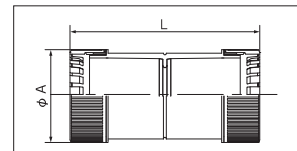

■ PFS-□CS-I

品番	標準価格 (円/個)	袋入数 (個)	適合サイズ	寸法(mm)	
				A	L
グレー	アイボリー				
PFS-42CS	PFS-42CS-I	700	1	PFD, PFS-42	64 132
PFS-54CS	PFS-54CS-I	860	1	PFD, PFS-54	80 162