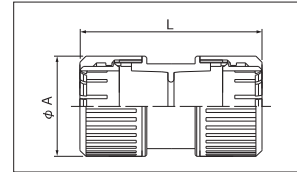

カップリング JIS C 8412 〈J〉^{PS}

■ PFS-□CR Rタイプ

■ PFS-□CR-I Rタイプ

- ①狭い場所での片手解除が可能。
- ②スムーズで確実なワンタッチ接続。
- ③コンパクトな形状。

品番	標準価格 (円/個)	袋入数 (個)	箱入数 (袋)	適合サイズ	寸法(mm)	
					A	L
グレー	アイボリー					
PFS-14CR	—	78	10	30	PFS-14	32 60
PFS-16CR	PFS-16CR-I	74	10	20	PFD, PFS-16	33 60
PFS-22CR	PFS-22CR-I	92	10	10	PFD, PFS-22	41 82
PFS-28CR	PFS-28CR-I	183	10	5	PFD, PFS-28	47 92
PFS-36CR	PFS-36CR-I	430	5	8	PFD, PFS-36	57 116