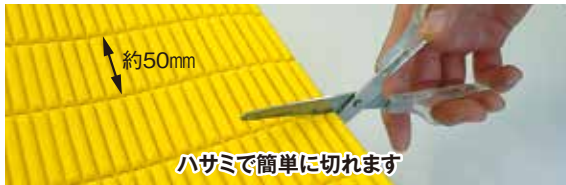

カラーバリエーション

品名	ジャバラマットスリム 小	ジャバラマットスリム 大
イメージ		
品番/カラー	JM-15 イエロー JM-16 ブラウン JM-17 ベージュ JM-18 ライトグレー	JM-19 イエロー JM-20 ブラウン JM-21 ベージュ JM-22 ライトグレー
価格(枚、税抜)	¥3,920 ※	¥15,400 ※
品番/カラー	JM-26 ブラック/イエロー	JM-27 ブラック/イエロー
価格(枚、税抜)	¥7,000 ※	¥26,600 ※
サイズ(mm)	約幅600×長900×厚5	約幅1,200×長1,800×厚5
重量(g)	約350	約1,420
材質	EVA樹脂	
箱入数(枚)	20	10

※ 2022年10月価格改定

衝突事故対策