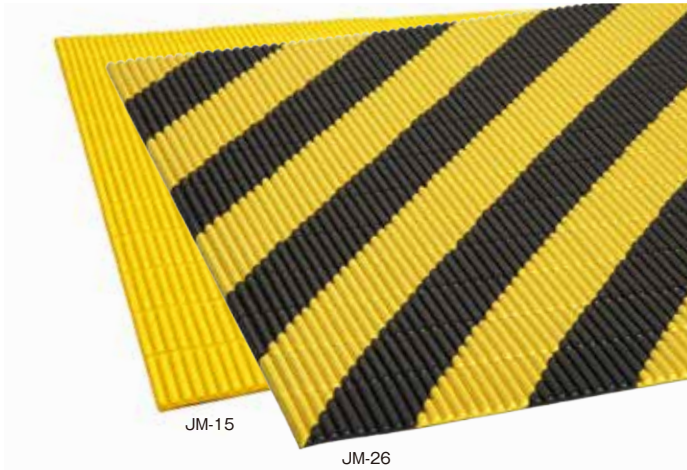

## ジャバラマットスリム

### 特長

- ジャバラマットよりピッチが細かく、複雑な形状にフィットします。
- 縦横にカットが可能で、対象物に合わせて施工ができます。
- 平面や湾曲面など様々な形状に対応できるクッションです。
- 非常に柔らかく弾力性に優れています。

### 用途

- 平らな壁面、円柱、H型鋼などの衝突対策。