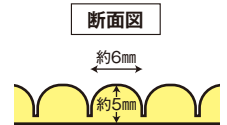

カラーバリエーション

品名	ジャバラマットスリム 小	ジャバラマットスリム 大
イメージ		
品番/カラー	JM-15 イエロー JM-16 ブラウン JM-17 ベージュ JM-18 ライトグレー	JM-19 イエロー JM-20 ブラウン JM-21 ベージュ JM-22 ライトグレー
価格(枚、税抜)	¥3,920 ※	¥15,400 ※
品番/カラー	JM-26 ブラック/イエロー	JM-27 ブラック/イエロー
価格(枚、税抜)	¥7,000 ※	¥26,600 ※
サイズ(mm)	約幅600×長900×厚5	約幅1,200×長1,800×厚5
重量(g)	約350	約1,420
材質	EVA樹脂	
箱入数(枚)	20	10

※ 2022年10月価格改定

衝突事故対策