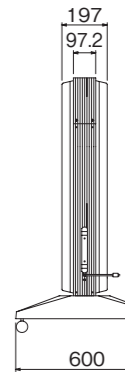

RSスタンド

RSスタンド1226

両面 シルバー 成形面

錆びない

ベースは樹脂製なので錆びることがありません。

倒れにくい

重心が低いため転倒しにくい。

つまずきにくい

品名	RSスタンド1226	RSスタンド1226LED	RSスタンド1232	RSスタンド1232LED	RSスタンド1535	RSスタンド1535LED
品番	SS1111	SSS1111	SS1121	SSS1121	SS1131	SSS1131
本体サイズ(mm)	W350×H800×D80×全高940		W350×H950×D80×全高1090		W450×H950×D80×全高1120	
広告面	アクリルt2.0 乳半色成形板					
フレーム	アルミ押出型材					
ベース	高衝撃特殊板t2.0 成形					
表面処理	アルマイト仕上					
電装	FL30W×1	ルクフルSバー 3×2本(消費電力17W)	FL32W×1	ルクフルSバー 4×2本(消費電力22W)	FL32W×1	ルクフルSバー 4×2本(消費電力22W)
推奨原稿サイズ	W310×H732(中央)750(両端)		W310×H885(中央)902(両端)		W408×H885(中央)902(両端)	
面板サイズ	W344×H794		W344×H944		W444×H944	
重量	10.3kg		10.7kg		15.0kg	
電源コード長			3m出し			
キャスター	φ50				φ60	

RSスタンド

RSスタンド1545

両面 シルバー 成形面

RSスタンド2030

RSスタンド2045

FL LED FL LED FL LED

品名	RSスタンド1545	RSスタンド1545LED	RSスタンド2030	RSスタンド2030LED	RSスタンド2045	RSスタンド2045LED
品番	SS1141	SSS1141	SS1161	SSS1161	SS1171	SSS1171
本体サイズ(mm)	W450×H1300×D80×全高1470		W600×H950×D97.2×全高1120		W600×H1300×D97.2×全高1470	
広告面	アクリルt2.0 乳半色成形板					
フレーム	アルミ押出型材					
ベース	高衝撃特殊板2.0 成形					
表面処理	アルマイト仕上					
電装 (FL)	FL40W×1		FL32W×2		FL40W×2	
電装 (LED)	ルクフルSバー 6×2本(消費電力30W)		ルクフルSバー 4×4本(消費電力40W)		ルクフルSバー 6×4本(消費電力59W)	
推奨原稿サイズ	W410×H1236(中央)1256(両端)		W560×H892(中央)904(両端)		W560×H1242(中央)1254(両端)	
面板サイズ	W444×H1294		W594×H944		W594×H1294	
重量	16.3kg		19.0kg		21.0kg	
電源コード長			3m出し			
キャスター	φ60					