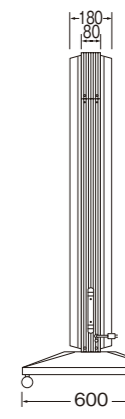

RSスタンド

RSスタンド1226

両面 シルバー 成形面

錆びない

ベースは樹脂製なので錆びることがありません。

倒れにくい

重心が低いため転倒しにくい。

つまずきにくい

下部ベースのコーナーを曲面にしているので歩行者にもやさしいデザインです。

スリムボディ

フレームをスリムにし、威圧感を和らげています。

電源コード巻き取り金具

収納時、電源コードを巻き取ることでより邪魔になりにくくなっています。

RSスタンド1232

RSスタンド1535

FL LED FL LED FL LED

品名	RSスタンド1226	RSスタンド1226LED	RSスタンド1232	RSスタンド1232LED	RSスタンド1535	RSスタンド1535LED
品番	SS1111	SSS1111	SS1121	SSS1121	SS1131	SSS1131
本体サイズ(mm)	W350×H800×D80×全高940		W350×H950×D80×全高1090		W450×H950×D80×全高1120	
広告面	アクリルt2.0 乳半色成形板					
フレーム	アルミ押出型材					
ベース	高衝撃特殊板t2.0 成形					
表面処理	アルマイト仕上					
電装	FL30W×1	ルクフルSバー 3×2本(消費電力17W)	FL32W×1	ルクフルSバー 4×2本(消費電力22W)	FL32W×1	ルクフルSバー 4×2本(消費電力22W)
推奨原稿サイズ	W310×H732(中央)750(両端)		W310×H885(中央)902(両端)		W408×H885(中央)902(両端)	
面板サイズ	W344×H794		W344×H944		W444×H944	
重量	10.3kg		10.7kg		15.0kg	
電源コード長			3m出し			
キャスター	φ50				φ60	

RSスタンド

RSスタンド1545

両面 シルバー 成形面

RSスタンド2030

RSスタンド2045

FL LED FL LED FL LED

品名	RSスタンド1545	RSスタンド1545LED	RSスタンド2030	RSスタンド2030LED	RSスタンド2045	RSスタンド2045LED
品番	SS1141	SSS1141	SS1161	SSS1161	SS1171	SSS1171
本体サイズ(mm)	W450×H1300×D80×全高1470		W600×H950×D97.2×全高1120		W600×H1300×D97.2×全高1470	
広告面	アクリルt2.0 乳半色成形板					
フレーム	アルミ押出型材					
ベース	高衝撃特殊板2.0 成形					
表面処理	アルマイト仕上					
電装 (FL)	FL40W×1		FL32W×2		FL40W×2	
電装 (LED)	ルクフルSバー 6×2本(消費電力30W)		ルクフルSバー 4×4本(消費電力40W)		ルクフルSバー 6×4本(消費電力59W)	
推奨原稿サイズ	W410×H1236(中央)1256(両端)		W560×H892(中央)904(両端)		W560×H1242(中央)1254(両端)	
面板サイズ	W444×H1294		W594×H944		W594×H1294	
重量	16.3kg		19.0kg		21.0kg	
電源コード長			3m出し			
キャスター	φ60					