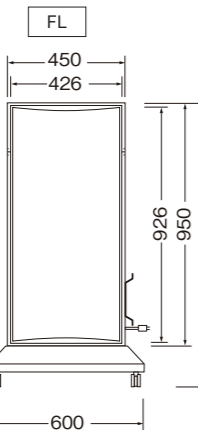

RSスタンド

RSスタンド1226

両面 シルバー 成形面

錆びない

ベースは樹脂製なので錆びることがありません。

倒れにくい

重心が低いため転倒しにくい。

つまずきにくい

下部ベースのコーナーを曲面にしているので歩行者にもやさしいデザインです。

スリムボディ

フレームをスリムにし、威圧感を和らげています。

電源コード巻き取り金具

収納時、電源コードを巻き取ることでより邪魔になりにくくなっています。

RSスタンド1232

RSスタンド1535

FL LED FL LED FL LED

品名	RSスタンド1226	RSスタンド1226LED	RSスタンド1232	RSスタンド1232LED	RSスタンド1535	RSスタンド1535LED
品番	SS1111	SSS1111	SS1121	SSS1121	SS1131	SSS1131
本体サイズ(mm)	W350×H800×D80×全高940		W350×H950×D80×全高1090		W450×H950×D80×全高1120	
広告面	アクリルt2.0 乳半色成形板					
フレーム	アルミ押出型材					
ベース	高衝撃特殊板t2.0 成形					
表面処理	アルマイト仕上					
電装	FL30W×1	ルクフルSバー 3×2本(消費電力17W)	FL32W×1	ルクフルSバー 4×2本(消費電力22W)	FL32W×1	ルクフルSバー 4×2本(消費電力22W)
推奨原稿サイズ	W310×H732(中央)750(両端)		W310×H885(中央)902(両端)		W408×H885(中央)902(両端)	
面板サイズ	W344×H794		W344×H944		W444×H944	
重量	10.3kg		10.7kg		15.0kg	
電源コード長			3m出し			
キャスター	φ50				φ60	

RSスタンド

RSスタンド1545

両面 シルバー 成形面

RSスタンド2030

RSスタンド2045

FL LED FL LED FL LED

品名	RSスタンド1545	RSスタンド1545LED	RSスタンド2030	RSスタンド2030LED	RSスタンド2045	RSスタンド2045LED
品番	SS1141	SSS1141	SS1161	SSS1161	SS1171	SSS1171
本体サイズ(mm)	W450×H1300×D80×全高1470		W600×H950×D97.2×全高1120		W600×H1300×D97.2×全高1470	
広告面	アクリルt2.0 乳半色成形板					
フレーム	アルミ押出型材					
ベース	高衝撃特殊板2.0 成形					
表面処理	アルマイト仕上					
電装 (FL)	FL40W×1		FL32W×2		FL40W×2	
電装 (LED)	ルクフルSバー 6×2本(消費電力30W)		ルクフルSバー 4×4本(消費電力40W)		ルクフルSバー 6×4本(消費電力59W)	
推奨原稿サイズ	W410×H1236(中央)1256(両端)		W560×H892(中央)904(両端)		W560×H1242(中央)1254(両端)	
面板サイズ	W444×H1294		W594×H944		W594×H1294	
重量	16.3kg		19.0kg		21.0kg	
電源コード長			3m出し			
キャスター	φ60					