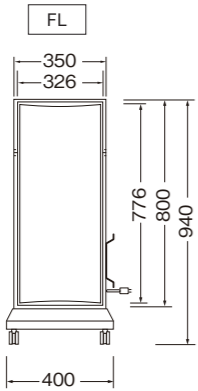

RSスタンド

RSスタンド1226

両面 シルバー 成形面

錆びない

ベースは樹脂製なので錆びることがありません。

倒れにくい

重心が低いため転倒しにくい。

つまずきにくい

下部ベースのコーナーを曲面にしているので歩行者にもやさしいデザインです。

スリムボディ

フレームをスリムにし、威圧感を和らげています。

電源コード巻き取り金具

収納時、電源コードを巻き取ることでより邪魔になりにくくなっています。

RSスタンド1232

RSスタンド1535

FL LED FL LED FL LED

品名	RSスタンド1226	RSスタンド1226LED	RSスタンド1232	RSスタンド1232LED	RSスタンド1535	RSスタンド1535LED
品番	SS1111	SSS1111	SS1121	SSS1121	SS1131	SSS1131
本体サイズ(mm)	W350×H800×D80×全高940		W350×H950×D80×全高1090		W450×H950×D80×全高1120	
広告面	アクリルt2.0 乳半色成形板					
フレーム	アルミ押出型材					
ベース	高衝撃特殊板t2.0 成形					
表面処理	アルマイト仕上					
電装	FL30W×1	ルクフルSバー 3×2本(消費電力17W)	FL32W×1	ルクフルSバー 4×2本(消費電力22W)	FL32W×1	ルクフルSバー 4×2本(消費電力22W)
推奨原稿サイズ	W310×H732(中央)750(両端)		W310×H885(中央)902(両端)		W408×H885(中央)902(両端)	
面板サイズ	W344×H794		W344×H944		W444×H944	
重量	10.3kg		10.7kg		15.0kg	
電源コード長			3m出し			
キャスター	φ50				φ60	

RSスタンド

RSスタンド1545

両面 シルバー 成形面

RSスタンド2030

RSスタンド2045

FL LED FL LED FL LED

品名	RSスタンド1545	RSスタンド1545LED	RSスタンド2030	RSスタンド2030LED	RSスタンド2045	RSスタンド2045LED
品番	SS1141	SSS1141	SS1161	SSS1161	SS1171	SSS1171
本体サイズ(mm)	W450×H1300×D80×全高1470		W600×H950×D97.2×全高1120		W600×H1300×D97.2×全高1470	
広告面	アクリルt2.0 乳半色成形板					
フレーム	アルミ押出型材					
ベース	高衝撃特殊板2.0 成形					
表面処理	アルマイト仕上					
電装 (FL)	FL40W×1		FL32W×2		FL40W×2	
電装 (LED)	ルクフルSバー 6×2本(消費電力30W)		ルクフルSバー 4×4本(消費電力40W)		ルクフルSバー 6×4本(消費電力59W)	
推奨原稿サイズ	W410×H1236(中央)1256(両端)		W560×H892(中央)904(両端)		W560×H1242(中央)1254(両端)	
面板サイズ	W444×H1294		W594×H944		W594×H1294	
重量	16.3kg		19.0kg		21.0kg	
電源コード長			3m出し			
キャスター	φ60					