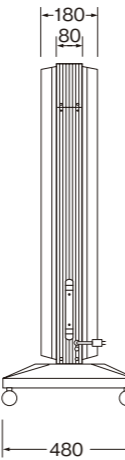

RSスタンド

RSスタンド1226

両面 シルバー 成形面

錆びない

ベースは樹脂製なので錆びることがありません。

倒れにくい

重心が低いため転倒しにくい。

つまずきにくい

下部ベースのコーナーを曲面にしているので歩行者にもやさしいデザインです。

スリムボディ

フレームをスリムにし、威圧感を和らげています。

電源コード巻き取り金具

収納時、電源コードを巻き取ることでより邪魔になりにくくなっています。

RSスタンド1232

RSスタンド1535

FL LED FL LED FL LED

品名	RSスタンド1226	RSスタンド1226LED	RSスタンド1232	RSスタンド1232LED	RSスタンド1535	RSスタンド1535LED
品番	SS1111	SSS1111	SS1121	SSS1121	SS1131	SSS1131
本体サイズ(mm)	W350×H800×D80×全高940		W350×H950×D80×全高1090		W450×H950×D80×全高1120	
広告面	アクリルt2.0 乳半色成形板					
フレーム	アルミ押出型材					
ベース	高衝撃特殊板t2.0 成形					
表面処理	アルマイト仕上					
電装	FL30W×1	ルクフルSバー 3×2本(消費電力17W)	FL32W×1	ルクフルSバー 4×2本(消費電力22W)	FL32W×1	ルクフルSバー 4×2本(消費電力22W)
推奨原稿サイズ	W310×H732(中央)750(両端)		W310×H885(中央)902(両端)		W408×H885(中央)902(両端)	
面板サイズ	W344×H794		W344×H944		W444×H944	
重量	10.3kg		10.7kg		15.0kg	
電源コード長			3m出し			
キャスター	φ50				φ60	

RSスタンド

RSスタンド1545

両面 シルバー 成形面

RSスタンド2030

RSスタンド2045

FL LED FL LED FL LED

品名	RSスタンド1545	RSスタンド1545LED	RSスタンド2030	RSスタンド2030LED	RSスタンド2045	RSスタンド2045LED
品番	SS1141	SSS1141	SS1161	SSS1161	SS1171	SSS1171
本体サイズ(mm)	W450×H1300×D80×全高1470		W600×H950×D97.2×全高1120		W600×H1300×D97.2×全高1470	
広告面	アクリルt2.0 乳半色成形板					
フレーム	アルミ押出型材					
ベース	高衝撃特殊板2.0 成形					
表面処理	アルマイト仕上					
電装 (FL)	FL40W×1		FL32W×2		FL40W×2	
電装 (LED)	ルクフルSバー 6×2本(消費電力30W)		ルクフルSバー 4×4本(消費電力40W)		ルクフルSバー 6×4本(消費電力59W)	
推奨原稿サイズ	W410×H1236(中央)1256(両端)		W560×H892(中央)904(両端)		W560×H1242(中央)1254(両端)	
面板サイズ	W444×H1294		W594×H944		W594×H1294	
重量	16.3kg		19.0kg		21.0kg	
電源コード長			3m出し			
キャスター	φ60					