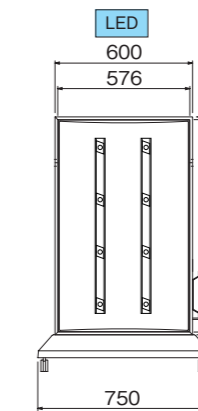

品名	RSスタンド1226	RSスタンド1226LED	RSスタンド1232	RSスタンド1232LED	RSスタンド1535	RSスタンド1535LED
品番	SS1111	SSS1111	SS1121	SSS1121	SS1131	SSS1131
本体サイズ(mm)	W350×H800×D80×全高940		W350×H950×D80×全高1090		W450×H950×D80×全高1120	
広告面	アクリルt2.0 乳半色成形板					
フレーム	アルミ押出型材					
ベース	高衝撃特殊板t2.0 成形					
表面処理	アルマイト仕上					
電装	FL30W×1	ルクフルSバー 3×2本(消費電力17W)	FL32W×1	ルクフルSバー 4×2本(消費電力22W)	FL32W×1	ルクフルSバー 4×2本(消費電力22W)
推奨原稿サイズ	W310×H732(中央)750(両端)		W310×H885(中央)902(両端)		W408×H885(中央)902(両端)	
面板サイズ	W344×H794		W344×H944		W444×H944	
重量	10.3kg		10.7kg		15.0kg	
電源コード長			3m出し			
キャスター	φ50				φ60	

RSスタンド

RSスタンド1545

両面 シルバー 成形面

RSスタンド2030

RSスタンド2045

FL LED FL LED FL LED

品名	RSスタンド1545	RSスタンド1545LED	RSスタンド2030	RSスタンド2030LED	RSスタンド2045	RSスタンド2045LED
品番	SS1141	SSS1141	SS1161	SSS1161	SS1171	SSS1171
本体サイズ(mm)	W450×H1300×D80×全高1470		W600×H950×D97.2×全高1120		W600×H1300×D97.2×全高1470	
広告面	アクリルt2.0 乳半色成形板					
フレーム	アルミ押出型材					
ベース	高衝撃特殊板2.0 成形					
表面処理	アルマイト仕上					
電装 (FL)	FL40W×1		FL32W×2		FL40W×2	
電装 (LED)	ルクフルSバー 6×2本(消費電力30W)		ルクフルSバー 4×4本(消費電力40W)		ルクフルSバー 6×4本(消費電力59W)	
推奨原稿サイズ	W410×H1236(中央)1256(両端)		W560×H892(中央)904(両端)		W560×H1242(中央)1254(両端)	
面板サイズ	W444×H1294		W594×H944		W594×H1294	
重量	16.3kg		19.0kg		21.0kg	
電源コード長			3m出し			
キャスター	φ60					