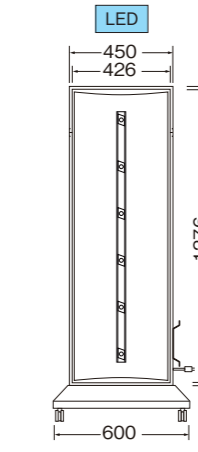

RSスタンド

RSスタンド1226

両面 シルバー 成形面

錆びない

ベースは樹脂製なので錆びることがありません。

倒れにくい

重心が低いため転倒しにくい。

つまずきにくい

下部ベースのコーナーを曲面にしているので歩行者にもやさしいデザインです。

スリムボディ

フレームをスリムにし、威圧感を和らげています。

電源コード巻き取り金具

収納時、電源コードを巻き取ることでより邪魔になりにくくなっています。

RSスタンド1232

RSスタンド1535

FL LED FL LED FL LED

品名	RSスタンド1226	RSスタンド1226LED	RSスタンド1232	RSスタンド1232LED	RSスタンド1535	RSスタンド1535LED
品番	SS1111	SSS1111	SS1121	SSS1121	SS1131	SSS1131
本体サイズ(mm)	W350×H800×D80×全高940		W350×H950×D80×全高1090		W450×H950×D80×全高1120	
広告面	アクリルt2.0 乳半色成形板					
フレーム	アルミ押出型材					
ベース	高衝撃特殊板t2.0 成形					
表面処理	アルマイト仕上					
電装	FL30W×1	ルクフルSバー 3×2本(消費電力17W)	FL32W×1	ルクフルSバー 4×2本(消費電力22W)	FL32W×1	ルクフルSバー 4×2本(消費電力22W)
推奨原稿サイズ	W310×H732(中央)750(両端)		W310×H885(中央)902(両端)		W408×H885(中央)902(両端)	
面板サイズ	W344×H794		W344×H944		W444×H944	
重量	10.3kg		10.7kg		15.0kg	
電源コード長			3m出し			
キャスター	φ50				φ60	

RSスタンド

RSスタンド1545

両面 シルバー 成形面

RSスタンド2030

RSスタンド2045

FL LED FL LED FL LED

品名	RSスタンド1545	RSスタンド1545LED	RSスタンド2030	RSスタンド2030LED	RSスタンド2045	RSスタンド2045LED
品番	SS1141	SSS1141	SS1161	SSS1161	SS1171	SSS1171
本体サイズ(mm)	W450×H1300×D80×全高1470		W600×H950×D97.2×全高1120		W600×H1300×D97.2×全高1470	
広告面	アクリルt2.0 乳半色成形板					
フレーム	アルミ押出型材					
ベース	高衝撃特殊板2.0 成形					
表面処理	アルマイト仕上					
電装 (FL)	FL40W×1		FL32W×2		FL40W×2	
電装 (LED)	ルクフルSバー 6×2本(消費電力30W)		ルクフルSバー 4×4本(消費電力40W)		ルクフルSバー 6×4本(消費電力59W)	
推奨原稿サイズ	W410×H1236(中央)1256(両端)		W560×H892(中央)904(両端)		W560×H1242(中央)1254(両端)	
面板サイズ	W444×H1294		W594×H944		W594×H1294	
重量	16.3kg		19.0kg		21.0kg	
電源コード長			3m出し			
キャスター	φ60					