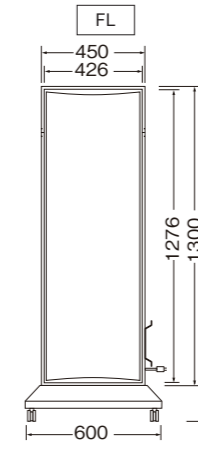

RSスタンド

RSスタンド1226

両面 シルバー 成形面

錆びない

ベースは樹脂製なので錆びることがありません。

倒れにくい

重心が低いため転倒しにくい。

つまずきにくい

下部ベースのコーナーを曲面にしているので歩行者にもやさしいデザインです。

スリムボディ

フレームをスリムにし、威圧感を和らげています。

電源コード巻き取り金具

収納時、電源コードを巻き取ることでより邪魔になりにくくなっています。

RSスタンド1232

RSスタンド1535

FL LED FL LED FL LED

品名	RSスタンド1226	RSスタンド1226LED	RSスタンド1232	RSスタンド1232LED	RSスタンド1535	RSスタンド1535LED
品番	SS1111	SSS1111	SS1121	SSS1121	SS1131	SSS1131
本体サイズ(mm)	W350×H800×D80×全高940		W350×H950×D80×全高1090		W450×H950×D80×全高1120	
広告面	アクリルt2.0 乳半色成形板					
フレーム	アルミ押出型材					
ベース	高衝撃特殊板t2.0 成形					
表面処理	アルマイト仕上					
電装	FL30W×1	ルクフルSバー 3×2本(消費電力17W)	FL32W×1	ルクフルSバー 4×2本(消費電力22W)	FL32W×1	ルクフルSバー 4×2本(消費電力22W)
推奨原稿サイズ	W310×H732(中央)750(両端)		W310×H885(中央)902(両端)		W408×H885(中央)902(両端)	
面板サイズ	W344×H794		W344×H944		W444×H944	
重量	10.3kg		10.7kg		15.0kg	
電源コード長			3m出し			
キャスター	φ50				φ60	

RSスタンド

RSスタンド1545

両面 シルバー 成形面

RSスタンド2030

RSスタンド2045

FL LED FL LED FL LED

品名	RSスタンド1545	RSスタンド1545LED	RSスタンド2030	RSスタンド2030LED	RSスタンド2045	RSスタンド2045LED
品番	SS1141	SSS1141	SS1161	SSS1161	SS1171	SSS1171
本体サイズ(mm)	W450×H1300×D80×全高1470		W600×H950×D97.2×全高1120		W600×H1300×D97.2×全高1470	
広告面	アクリルt2.0 乳半色成形板					
フレーム	アルミ押出型材					
ベース	高衝撃特殊板2.0 成形					
表面処理	アルマイト仕上					
電装 (FL)	FL40W×1		FL32W×2		FL40W×2	
電装 (LED)	ルクフルSバー 6×2本(消費電力30W)		ルクフルSバー 4×4本(消費電力40W)		ルクフルSバー 6×4本(消費電力59W)	
推奨原稿サイズ	W410×H1236(中央)1256(両端)		W560×H892(中央)904(両端)		W560×H1242(中央)1254(両端)	
面板サイズ	W444×H1294		W594×H944		W594×H1294	
重量	16.3kg		19.0kg		21.0kg	
電源コード長			3m出し			
キャスター	φ60					