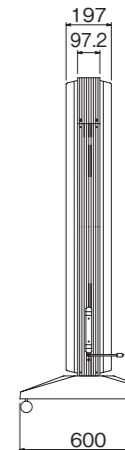

RSスタンド

RSスタンド1226

両面 シルバー 成形面

錆びない

ベースは樹脂製なので錆びることがありません。

倒れにくい

重心が低いため転倒しにくい。

つまずきにくい

品名	RSスタンド1226	RSスタンド1226LED	RSスタンド1232	RSスタンド1232LED	RSスタンド1535	RSスタンド1535LED
品番	SS1111	SSS1111	SS1121	SSS1121	SS1131	SSS1131
本体サイズ(mm)	W350×H800×D80×全高940		W350×H950×D80×全高1090		W450×H950×D80×全高1120	
広告面	アクリルt2.0 乳半色成形板					
フレーム	アルミ押出型材					
ベース	高衝撃特殊板t2.0 成形					
表面処理	アルマイト仕上					
電装	FL30W×1	ルクフルSバー 3×2本(消費電力17W)	FL32W×1	ルクフルSバー 4×2本(消費電力22W)	FL32W×1	ルクフルSバー 4×2本(消費電力22W)
推奨原稿サイズ	W310×H732(中央)750(両端)		W310×H885(中央)902(両端)		W408×H885(中央)902(両端)	
面板サイズ	W344×H794		W344×H944		W444×H944	
重量	10.3kg		10.7kg		15.0kg	
電源コード長			3m出し			
キャスター	φ50				φ60	

RSスタンド

RSスタンド1545

両面 シルバー 成形面

RSスタンド2030

RSスタンド2045

FL LED FL LED FL LED

品名	RSスタンド1545	RSスタンド1545LED	RSスタンド2030	RSスタンド2030LED	RSスタンド2045	RSスタンド2045LED
品番	SS1141	SSS1141	SS1161	SSS1161	SS1171	SSS1171
本体サイズ(mm)	W450×H1300×D80×全高1470		W600×H950×D97.2×全高1120		W600×H1300×D97.2×全高1470	
広告面	アクリルt2.0 乳半色成形板					
フレーム	アルミ押出型材					
ベース	高衝撃特殊板2.0 成形					
表面処理	アルマイト仕上					
電装 (FL)	FL40W×1		FL32W×2		FL40W×2	
電装 (LED)	ルクフルSバー 6×2本(消費電力30W)		ルクフルSバー 4×4本(消費電力40W)		ルクフルSバー 6×4本(消費電力59W)	
推奨原稿サイズ	W410×H1236(中央)1256(両端)		W560×H892(中央)904(両端)		W560×H1242(中央)1254(両端)	
面板サイズ	W444×H1294		W594×H944		W594×H1294	
重量	16.3kg		19.0kg		21.0kg	
電源コード長			3m出し			
キャスター	φ60					