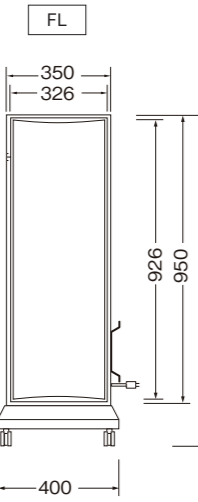

RSスタンド

RSスタンド1226

両面 シルバー 成形面

錆びない

ベースは樹脂製なので錆びることがありません。

倒れにくい

重心が低いため転倒しにくい。

つまずきにくい

下部ベースのコーナーを曲面にしているので歩行者にもやさしいデザインです。

スリムボディ

フレームをスリムにし、威圧感を和らげています。

電源コード巻き取り金具

収納時、電源コードを巻き取ることでより邪魔になりにくくなっています。

RSスタンド1232

RSスタンド1535

FL LED FL LED FL LED

品名	RSスタンド1226	RSスタンド1226LED	RSスタンド1232	RSスタンド1232LED	RSスタンド1535	RSスタンド1535LED
品番	SS1111	SSS1111	SS1121	SSS1121	SS1131	SSS1131
本体サイズ(mm)	W350×H800×D80×全高940		W350×H950×D80×全高1090		W450×H950×D80×全高1120	
広告面	アクリルt2.0 乳半色成形板					
フレーム	アルミ押出型材					
ベース	高衝撃特殊板t2.0 成形					
表面処理	アルマイト仕上					
電装	FL30W×1	ルクフルSバー 3×2本(消費電力17W)	FL32W×1	ルクフルSバー 4×2本(消費電力22W)	FL32W×1	ルクフルSバー 4×2本(消費電力22W)
推奨原稿サイズ	W310×H732(中央)750(両端)		W310×H885(中央)902(両端)		W408×H885(中央)902(両端)	
面板サイズ	W344×H794		W344×H944		W444×H944	
重量	10.3kg		10.7kg		15.0kg	
電源コード長			3m出し			
キャスター	φ50				φ60	

RSスタンド

RSスタンド1545

両面 シルバー 成形面

RSスタンド2030

RSスタンド2045

FL LED FL LED FL LED

品名	RSスタンド1545	RSスタンド1545LED	RSスタンド2030	RSスタンド2030LED	RSスタンド2045	RSスタンド2045LED
品番	SS1141	SSS1141	SS1161	SSS1161	SS1171	SSS1171
本体サイズ(mm)	W450×H1300×D80×全高1470		W600×H950×D97.2×全高1120		W600×H1300×D97.2×全高1470	
広告面	アクリルt2.0 乳半色成形板					
フレーム	アルミ押出型材					
ベース	高衝撃特殊板2.0 成形					
表面処理	アルマイト仕上					
電装 (FL)	FL40W×1		FL32W×2		FL40W×2	
電装 (LED)	ルクフルSバー 6×2本(消費電力30W)		ルクフルSバー 4×4本(消費電力40W)		ルクフルSバー 6×4本(消費電力59W)	
推奨原稿サイズ	W410×H1236(中央)1256(両端)		W560×H892(中央)904(両端)		W560×H1242(中央)1254(両端)	
面板サイズ	W444×H1294		W594×H944		W594×H1294	
重量	16.3kg		19.0kg		21.0kg	
電源コード長			3m出し			
キャスター	φ60					