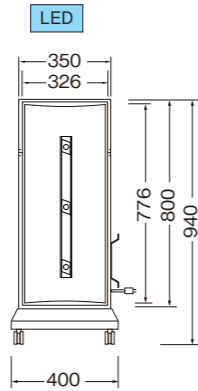

RSスタンド

RSスタンド1226

両面 シルバー 成形面

錆びない

ベースは樹脂製なので錆びることがありません。

倒れにくい

重心が低いため転倒しにくい。

つまずきにくい

下部ベースのコーナーを曲面にしているので歩行者にもやさしいデザインです。

スリムボディ

フレームをスリムにし、威圧感を和らげています。

電源コード巻き取り金具

収納時、電源コードを巻き取ることでより邪魔になりにくくなっています。

RSスタンド1232

RSスタンド1535

FL LED FL LED FL LED

品名	RSスタンド1226	RSスタンド1226LED	RSスタンド1232	RSスタンド1232LED	RSスタンド1535	RSスタンド1535LED
品番	SS1111	SSS1111	SS1121	SSS1121	SS1131	SSS1131
本体サイズ(mm)	W350×H800×D80×全高940		W350×H950×D80×全高1090		W450×H950×D80×全高1120	
広告面	アクリルt2.0 乳半色成形板					
フレーム	アルミ押出型材					
ベース	高衝撃特殊板t2.0 成形					
表面処理	アルマイト仕上					
電装	FL30W×1	ルクフルSバー 3×2本(消費電力17W)	FL32W×1	ルクフルSバー 4×2本(消費電力22W)	FL32W×1	ルクフルSバー 4×2本(消費電力22W)
推奨原稿サイズ	W310×H732(中央)750(両端)		W310×H885(中央)902(両端)		W408×H885(中央)902(両端)	
面板サイズ	W344×H794		W344×H944		W444×H944	
重量	10.3kg		10.7kg		15.0kg	
電源コード長			3m出し			
キャスター	φ50				φ60	

RSスタンド

RSスタンド1545

両面 シルバー 成形面

RSスタンド2030

RSスタンド2045

FL LED FL LED FL LED

品名	RSスタンド1545	RSスタンド1545LED	RSスタンド2030	RSスタンド2030LED	RSスタンド2045	RSスタンド2045LED
品番	SS1141	SSS1141	SS1161	SSS1161	SS1171	SSS1171
本体サイズ(mm)	W450×H1300×D80×全高1470		W600×H950×D97.2×全高1120		W600×H1300×D97.2×全高1470	
広告面	アクリルt2.0 乳半色成形板					
フレーム	アルミ押出型材					
ベース	高衝撃特殊板2.0 成形					
表面処理	アルマイト仕上					
電装 (FL)	FL40W×1		FL32W×2		FL40W×2	
電装 (LED)	ルクフルSバー 6×2本(消費電力30W)		ルクフルSバー 4×4本(消費電力40W)		ルクフルSバー 6×4本(消費電力59W)	
推奨原稿サイズ	W410×H1236(中央)1256(両端)		W560×H892(中央)904(両端)		W560×H1242(中央)1254(両端)	
面板サイズ	W444×H1294		W594×H944		W594×H1294	
重量	16.3kg		19.0kg		21.0kg	
電源コード長			3m出し			
キャスター	φ60					