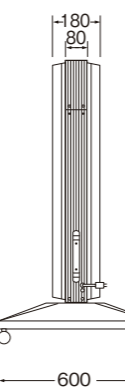

RSスタンド

RSスタンド1226

両面 シルバー 成形面

錆びない

ベースは樹脂製なので錆びることがありません。

倒れにくい

重心が低いため転倒しにくい。

つまずきにくい

下部ベースのコーナーを曲面にしているので歩行者にもやさしいデザインです。

スリムボディ

フレームをスリムにし、威圧感を和らげています。

電源コード巻き取り金具

収納時、電源コードを巻き取ることでより邪魔になりにくくなっています。

RSスタンド1232

RSスタンド1535

FL LED FL LED FL LED

品名	RSスタンド1226	RSスタンド1226LED	RSスタンド1232	RSスタンド1232LED	RSスタンド1535	RSスタンド1535LED
品番	SS1111	SSS1111	SS1121	SSS1121	SS1131	SSS1131
本体サイズ(mm)	W350×H800×D80×全高940		W350×H950×D80×全高1090		W450×H950×D80×全高1120	
広告面	アクリルt2.0 乳半色成形板					
フレーム	アルミ押出型材					
ベース	高衝撃特殊板t2.0 成形					
表面処理	アルマイト仕上					
電装	FL30W×1	ルクフルSバー 3×2本(消費電力17W)	FL32W×1	ルクフルSバー 4×2本(消費電力22W)	FL32W×1	ルクフルSバー 4×2本(消費電力22W)
推奨原稿サイズ	W310×H732(中央)750(両端)		W310×H885(中央)902(両端)		W408×H885(中央)902(両端)	
面板サイズ	W344×H794		W344×H944		W444×H944	
重量	10.3kg		10.7kg		15.0kg	
電源コード長			3m出し			
キャスター	φ50				φ60	

RSスタンド

RSスタンド1545

両面 シルバー 成形面

RSスタンド2030

RSスタンド2045

FL LED FL LED FL LED

品名	RSスタンド1545	RSスタンド1545LED	RSスタンド2030	RSスタンド2030LED	RSスタンド2045	RSスタンド2045LED
品番	SS1141	SSS1141	SS1161	SSS1161	SS1171	SSS1171
本体サイズ(mm)	W450×H1300×D80×全高1470		W600×H950×D97.2×全高1120		W600×H1300×D97.2×全高1470	
広告面	アクリルt2.0 乳半色成形板					
フレーム	アルミ押出型材					
ベース	高衝撃特殊板2.0 成形					
表面処理	アルマイト仕上					
電装 (FL)	FL40W×1		FL32W×2		FL40W×2	
電装 (LED)	ルクフルSバー 6×2本(消費電力30W)		ルクフルSバー 4×4本(消費電力40W)		ルクフルSバー 6×4本(消費電力59W)	
推奨原稿サイズ	W410×H1236(中央)1256(両端)		W560×H892(中央)904(両端)		W560×H1242(中央)1254(両端)	
面板サイズ	W444×H1294		W594×H944		W594×H1294	
重量	16.3kg		19.0kg		21.0kg	
電源コード長			3m出し			
キャスター	φ60					