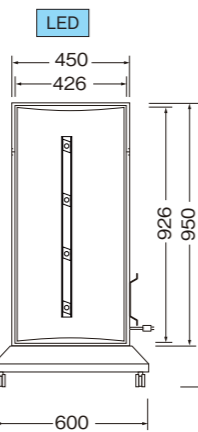

RSスタンド

RSスタンド1226

両面 シルバー 成形面

錆びない

ベースは樹脂製なので錆びることがありません。

倒れにくい

重心が低いため転倒しにくい。

つまずきにくい

下部ベースのコーナーを曲面にしているので歩行者にもやさしいデザインです。

スリムボディ

フレームをスリムにし、威圧感を和らげています。

電源コード巻き取り金具

収納時、電源コードを巻き取ることでより邪魔になりにくくなっています。

RSスタンド1232

RSスタンド1535

FL LED FL LED FL LED

品名	RSスタンド1226	RSスタンド1226LED	RSスタンド1232	RSスタンド1232LED	RSスタンド1535	RSスタンド1535LED
品番	SS1111	SSS1111	SS1121	SSS1121	SS1131	SSS1131
本体サイズ(mm)	W350×H800×D80×全高940		W350×H950×D80×全高1090		W450×H950×D80×全高1120	
広告面	アクリルt2.0 乳半色成形板					
フレーム	アルミ押出型材					
ベース	高衝撃特殊板t2.0 成形					
表面処理	アルマイト仕上					
電装	FL30W×1	ルクフルSバー 3×2本(消費電力17W)	FL32W×1	ルクフルSバー 4×2本(消費電力22W)	FL32W×1	ルクフルSバー 4×2本(消費電力22W)
推奨原稿サイズ	W310×H732(中央)750(両端)		W310×H885(中央)902(両端)		W408×H885(中央)902(両端)	
面板サイズ	W344×H794		W344×H944		W444×H944	
重量	10.3kg		10.7kg		15.0kg	
電源コード長			3m出し			
キャスター	φ50				φ60	

RSスタンド

RSスタンド1545

両面 シルバー 成形面

RSスタンド2030

RSスタンド2045

FL LED FL LED FL LED

品名	RSスタンド1545	RSスタンド1545LED	RSスタンド2030	RSスタンド2030LED	RSスタンド2045	RSスタンド2045LED
品番	SS1141	SSS1141	SS1161	SSS1161	SS1171	SSS1171
本体サイズ(mm)	W450×H1300×D80×全高1470		W600×H950×D97.2×全高1120		W600×H1300×D97.2×全高1470	
広告面	アクリルt2.0 乳半色成形板					
フレーム	アルミ押出型材					
ベース	高衝撃特殊板2.0 成形					
表面処理	アルマイト仕上					
電装 (FL)	FL40W×1		FL32W×2		FL40W×2	
電装 (LED)	ルクフルSバー 6×2本(消費電力30W)		ルクフルSバー 4×4本(消費電力40W)		ルクフルSバー 6×4本(消費電力59W)	
推奨原稿サイズ	W410×H1236(中央)1256(両端)		W560×H892(中央)904(両端)		W560×H1242(中央)1254(両端)	
面板サイズ	W444×H1294		W594×H944		W594×H1294	
重量	16.3kg		19.0kg		21.0kg	
電源コード長			3m出し			
キャスター	φ60					