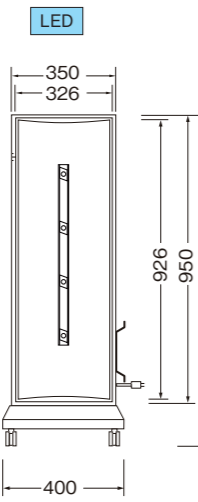

RSスタンド

RSスタンド1226

両面 シルバー 成形面

錆びない

ベースは樹脂製なので錆びることがありません。

倒れにくい

重心が低いため転倒しにくい。

つまずきにくい

下部ベースのコーナーを曲面にしているので歩行者にもやさしいデザインです。

スリムボディ

フレームをスリムにし、威圧感を和らげています。

電源コード巻き取り金具

収納時、電源コードを巻き取ることでより邪魔になりにくくなっています。

RSスタンド1232

RSスタンド1535

FL LED FL LED FL LED

品名	RSスタンド1226	RSスタンド1226LED	RSスタンド1232	RSスタンド1232LED	RSスタンド1535	RSスタンド1535LED
品番	SS1111	SSS1111	SS1121	SSS1121	SS1131	SSS1131
本体サイズ(mm)	W350×H800×D80×全高940		W350×H950×D80×全高1090		W450×H950×D80×全高1120	
広告面	アクリルt2.0 乳半色成形板					
フレーム	アルミ押出型材					
ベース	高衝撃特殊板t2.0 成形					
表面処理	アルマイト仕上					
電装	FL30W×1	ルクフルSバー 3×2本(消費電力17W)	FL32W×1	ルクフルSバー 4×2本(消費電力22W)	FL32W×1	ルクフルSバー 4×2本(消費電力22W)
推奨原稿サイズ	W310×H732(中央)750(両端)		W310×H885(中央)902(両端)		W408×H885(中央)902(両端)	
面板サイズ	W344×H794		W344×H944		W444×H944	
重量	10.3kg		10.7kg		15.0kg	
電源コード長			3m出し			
キャスター	φ50				φ60	

RSスタンド

RSスタンド1545

両面 シルバー 成形面

RSスタンド2030

RSスタンド2045

FL LED FL LED FL LED

品名	RSスタンド1545	RSスタンド1545LED	RSスタンド2030	RSスタンド2030LED	RSスタンド2045	RSスタンド2045LED
品番	SS1141	SSS1141	SS1161	SSS1161	SS1171	SSS1171
本体サイズ(mm)	W450×H1300×D80×全高1470		W600×H950×D97.2×全高1120		W600×H1300×D97.2×全高1470	
広告面	アクリルt2.0 乳半色成形板					
フレーム	アルミ押出型材					
ベース	高衝撃特殊板2.0 成形					
表面処理	アルマイト仕上					
電装 (FL)	FL40W×1		FL32W×2		FL40W×2	
電装 (LED)	ルクフルSバー 6×2本(消費電力30W)		ルクフルSバー 4×4本(消費電力40W)		ルクフルSバー 6×4本(消費電力59W)	
推奨原稿サイズ	W410×H1236(中央)1256(両端)		W560×H892(中央)904(両端)		W560×H1242(中央)1254(両端)	
面板サイズ	W444×H1294		W594×H944		W594×H1294	
重量	16.3kg		19.0kg		21.0kg	
電源コード長			3m出し			
キャスター	φ60					