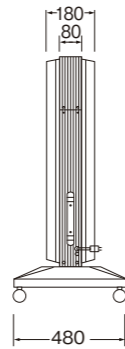

RSスタンド

RSスタンド1226

両面 シルバー 成形面

錆びない

ベースは樹脂製なので錆びることがありません。

倒れにくい

重心が低いため転倒しにくい。

つまずきにくい

下部ベースのコーナーを曲面にしているので歩行者にもやさしいデザインです。

スリムボディ

フレームをスリムにし、威圧感を和らげています。

電源コード巻き取り金具

収納時、電源コードを巻き取ることでより邪魔になりにくくなっています。

RSスタンド1232

RSスタンド1535

FL LED FL LED FL LED

品名	RSスタンド1226	RSスタンド1226LED	RSスタンド1232	RSスタンド1232LED	RSスタンド1535	RSスタンド1535LED
品番	SS1111	SSS1111	SS1121	SSS1121	SS1131	SSS1131
本体サイズ(mm)	W350×H800×D80×全高940		W350×H950×D80×全高1090		W450×H950×D80×全高1120	
広告面	アクリルt2.0 乳半色成形板					
フレーム	アルミ押出型材					
ベース	高衝撃特殊板t2.0 成形					
表面処理	アルマイト仕上					
電装	FL30W×1	ルクフルSバー 3×2本(消費電力17W)	FL32W×1	ルクフルSバー 4×2本(消費電力22W)	FL32W×1	ルクフルSバー 4×2本(消費電力22W)
推奨原稿サイズ	W310×H732(中央)750(両端)		W310×H885(中央)902(両端)		W408×H885(中央)902(両端)	
面板サイズ	W344×H794		W344×H944		W444×H944	
重量	10.3kg		10.7kg		15.0kg	
電源コード長			3m出し			
キャスター	φ50				φ60	

RSスタンド

RSスタンド1545

両面 シルバー 成形面

RSスタンド2030

RSスタンド2045

FL LED FL LED FL LED

品名	RSスタンド1545	RSスタンド1545LED	RSスタンド2030	RSスタンド2030LED	RSスタンド2045	RSスタンド2045LED
品番	SS1141	SSS1141	SS1161	SSS1161	SS1171	SSS1171
本体サイズ(mm)	W450×H1300×D80×全高1470		W600×H950×D97.2×全高1120		W600×H1300×D97.2×全高1470	
広告面	アクリルt2.0 乳半色成形板					
フレーム	アルミ押出型材					
ベース	高衝撃特殊板2.0 成形					
表面処理	アルマイト仕上					
電装 (FL)	FL40W×1		FL32W×2		FL40W×2	
電装 (LED)	ルクフルSバー 6×2本(消費電力30W)		ルクフルSバー 4×4本(消費電力40W)		ルクフルSバー 6×4本(消費電力59W)	
推奨原稿サイズ	W410×H1236(中央)1256(両端)		W560×H892(中央)904(両端)		W560×H1242(中央)1254(両端)	
面板サイズ	W444×H1294		W594×H944		W594×H1294	
重量	16.3kg		19.0kg		21.0kg	
電源コード長			3m出し			
キャスター	φ60					