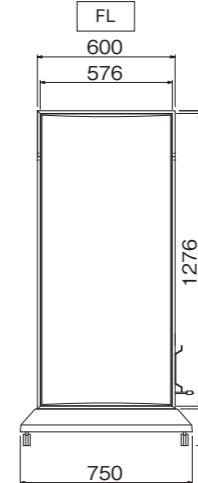

品名	RSスタンド1226	RSスタンド1226LED	RSスタンド1232	RSスタンド1232LED	RSスタンド1535	RSスタンド1535LED
品番	SS1111	SSS1111	SS1121	SSS1121	SS1131	SSS1131
本体サイズ(mm)	W350×H800×D80×全高940		W350×H950×D80×全高1090		W450×H950×D80×全高1120	
広告面	アクリルt2.0 乳半色成形板					
フレーム	アルミ押出型材					
ベース	高衝撃特殊板t2.0 成形					
表面処理	アルマイト仕上					
電装	FL30W×1	ルクフルSバー 3×2本(消費電力17W)	FL32W×1	ルクフルSバー 4×2本(消費電力22W)	FL32W×1	ルクフルSバー 4×2本(消費電力22W)
推奨原稿サイズ	W310×H732(中央)750(両端)		W310×H885(中央)902(両端)		W408×H885(中央)902(両端)	
面板サイズ	W344×H794		W344×H944		W444×H944	
重量	10.3kg		10.7kg		15.0kg	
電源コード長			3m出し			
キャスター	φ50				φ60	

RSスタンド

RSスタンド1545

両面 シルバー 成形面

RSスタンド2030

RSスタンド2045

FL LED FL LED FL LED

品名	RSスタンド1545	RSスタンド1545LED	RSスタンド2030	RSスタンド2030LED	RSスタンド2045	RSスタンド2045LED
品番	SS1141	SSS1141	SS1161	SSS1161	SS1171	SSS1171
本体サイズ(mm)	W450×H1300×D80×全高1470		W600×H950×D97.2×全高1120		W600×H1300×D97.2×全高1470	
広告面	アクリルt2.0 乳半色成形板					
フレーム	アルミ押出型材					
ベース	高衝撃特殊板2.0 成形					
表面処理	アルマイト仕上					
電装 (FL)	FL40W×1		FL32W×2		FL40W×2	
電装 (LED)	ルクフルSバー 6×2本(消費電力30W)		ルクフルSバー 4×4本(消費電力40W)		ルクフルSバー 6×4本(消費電力59W)	
推奨原稿サイズ	W410×H1236(中央)1256(両端)		W560×H892(中央)904(両端)		W560×H1242(中央)1254(両端)	
面板サイズ	W444×H1294		W594×H944		W594×H1294	
重量	16.3kg		19.0kg		21.0kg	
電源コード長			3m出し			
キャスター	φ60					