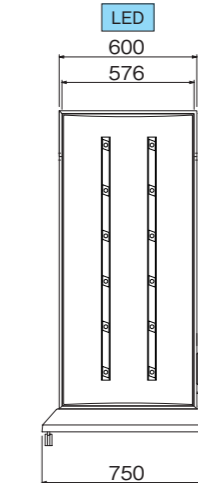

品名	RSスタンド1226	RSスタンド1226LED	RSスタンド1232	RSスタンド1232LED	RSスタンド1535	RSスタンド1535LED
品番	SS1111	SSS1111	SS1121	SSS1121	SS1131	SSS1131
本体サイズ(mm)	W350×H800×D80×全高940		W350×H950×D80×全高1090		W450×H950×D80×全高1120	
広告面	アクリルt2.0 乳半色成形板					
フレーム	アルミ押出型材					
ベース	高衝撃特殊板t2.0 成形					
表面処理	アルマイト仕上					
電装	FL30W×1	ルクフルSバー 3×2本(消費電力17W)	FL32W×1	ルクフルSバー 4×2本(消費電力22W)	FL32W×1	ルクフルSバー 4×2本(消費電力22W)
推奨原稿サイズ	W310×H732(中央)750(両端)		W310×H885(中央)902(両端)		W408×H885(中央)902(両端)	
面板サイズ	W344×H794		W344×H944		W444×H944	
重量	10.3kg		10.7kg		15.0kg	
電源コード長			3m出し			
キャスター	φ50				φ60	

RSスタンド

RSスタンド1545

両面 シルバー 成形面

RSスタンド2030

RSスタンド2045

FL LED FL LED FL LED

品名	RSスタンド1545	RSスタンド1545LED	RSスタンド2030	RSスタンド2030LED	RSスタンド2045	RSスタンド2045LED
品番	SS1141	SSS1141	SS1161	SSS1161	SS1171	SSS1171
本体サイズ(mm)	W450×H1300×D80×全高1470		W600×H950×D97.2×全高1120		W600×H1300×D97.2×全高1470	
広告面	アクリルt2.0 乳半色成形板					
フレーム	アルミ押出型材					
ベース	高衝撃特殊板2.0 成形					
表面処理	アルマイト仕上					
電装 (FL)	FL40W×1		FL32W×2		FL40W×2	
電装 (LED)	ルクフルSバー 6×2本(消費電力30W)		ルクフルSバー 4×4本(消費電力40W)		ルクフルSバー 6×4本(消費電力59W)	
推奨原稿サイズ	W410×H1236(中央)1256(両端)		W560×H892(中央)904(両端)		W560×H1242(中央)1254(両端)	
面板サイズ	W444×H1294		W594×H944		W594×H1294	
重量	16.3kg		19.0kg		21.0kg	
電源コード長			3m出し			
キャスター	φ60					