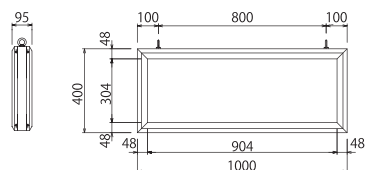

Brand New

FL比
消費電力
53%減

品番: SLG1004-S
品名: 薄型吊り下げサイドリットサイン 1004

本体サイズ (mm)
H400×W1000×D95
■フレーム: アルミ押出型材 (シルバーアルマイト)
■電装: ルクフルVサイドリットバー12×1本
ルクフルVサイドリットバー6×1本 (消費電力 36W)
■重量: 9Kg