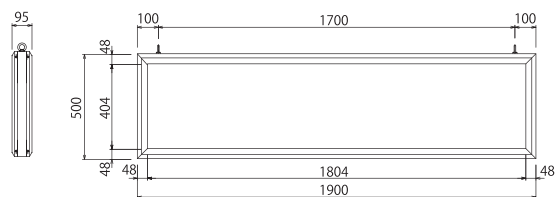

品番: SLG1004-S  
品名: 薄型吊り下げサイドリットサイン 1004

本体サイズ (mm)  
H400×W1000×D95  
■フレーム: アルミ押出型材 (シルバーアルマイト)  
■電装: ルクフルVサイドリットバー12×1本  
ルクフルVサイドリットバー6×1本 (消費電力 36W)  
■重量: 9Kg

**Brand New**

FL比  
消費電力  
51%減

品番: SLG1305-S  
品名: 薄型吊り下げサイドリットサイン 1305

本体サイズ (mm)  
H500×W1300×D95  
■フレーム: アルミ押出型材 (シルバーアルマイト)  
■電装: ルクフルVサイドリットバー12×2本 (消費電力 48W)  
■重量: 12Kg

**Brand New**

FL比  
消費電力  
50%減

品番: SLG1905-S  
品名: 薄型吊り下げサイドリットサイン 1905

本体サイズ (mm)  
H500×W1900×D95  
■フレーム: アルミ押出型材 (シルバーアルマイト)  
■電装: ルクフルVサイドリットバー12×3本 (消費電力 72W)  
■重量: 18Kg