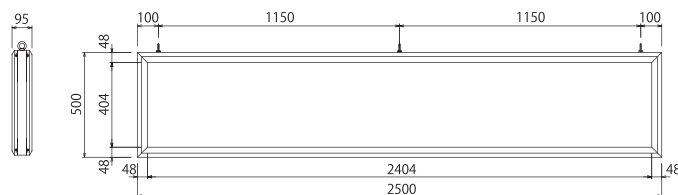

品番: SLG1004-S  
品名: 薄型吊り下げサイドリットサイン 1004

本体サイズ (mm)  
H400×W1000×D95  
■フレーム: アルミ押出型材 (シルバーアルマイト)  
■電装: ルクフルVサイドリットバー12×1本  
ルクフルVサイドリットバー6×1本 (消費電力 36W)  
■重量: 9Kg

**Brand New**

FL比  
消費電力  
51%減

品番: SLG1305-S  
品名: 薄型吊り下げサイドリットサイン 1305

本体サイズ (mm)  
H500×W1300×D95  
■フレーム: アルミ押出型材 (シルバーアルマイト)  
■電装: ルクフルVサイドリットバー12×2本 (消費電力 48W)  
■重量: 12Kg

**Brand New**

FL比  
消費電力  
50%減

品番: SLG1905-S  
品名: 薄型吊り下げサイドリットサイン 1905

本体サイズ (mm)  
H500×W1900×D95  
■フレーム: アルミ押出型材 (シルバーアルマイト)  
■電装: ルクフルVサイドリットバー12×3本 (消費電力 72W)  
■重量: 18Kg

**Brand New**

FL比  
消費電力  
51%減

品番: SLG2505-S  
品名: 薄型吊り下げサイドリットサイン 2505

本体サイズ (mm)  
H500×W2500×D95  
■フレーム: アルミ押出型材 (シルバーアルマイト)  
■電装: ルクフルVサイドリットバー12×4本 (消費電力 96W)  
■重量: 23Kg

**Brand New**

FL比  
消費電力  
44%減