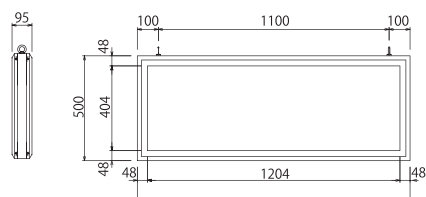

品番: SLG1004-S  
品名: 薄型吊り下げサイドリットサイン 1004

本体サイズ (mm)  
H400×W1000×D95  
■フレーム: アルミ押出型材 (シルバーアルマイト)  
■電装: ルクフルVサイドリットバー12×1本  
ルクフルVサイドリットバー6×1本 (消費電力 36W)  
■重量: 9Kg

**Brand New**

FL比  
消費電力  
51%減

品番: SLG1305-S  
品名: 薄型吊り下げサイドリットサイン 1305

本体サイズ (mm)  
H500×W1300×D95  
■フレーム: アルミ押出型材 (シルバーアルマイト)  
■電装: ルクフルVサイドリットバー12×2本 (消費電力 48W)  
■重量: 12Kg

**Brand New**

FL比  
消費電力  
50%減

品番: SLG1905-S  
品名: 薄型吊り下げサイドリットサイン 1905

本体サイズ (mm)  
H500×W1900×D95  
■フレーム: アルミ押出型材 (シルバーアルマイト)  
■電装: ルクフルVサイドリットバー12×3本 (消費電力 72W)  
■重量: 18Kg