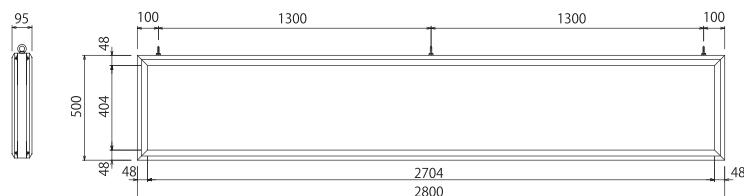

Brand New

FL比
消費電力
44%減

品番: SLG2805-S
品名: 薄型吊り下げサイドリットサイン 2805

本体サイズ (mm)
H500×W2800×D95
■フレーム: アルミ押出型材 (シルバーアルマイト)
■電装: ルクフルVサイドリットバー12×4本
ルクフルVサイドリットバー6×1本 (消費電力 108W)
■重量: 25Kg

パーキング

ファサード

スタンド

突出し

ビル用

自立・吊下

掲示板

屋内壁面

電材関連商品

各種部品