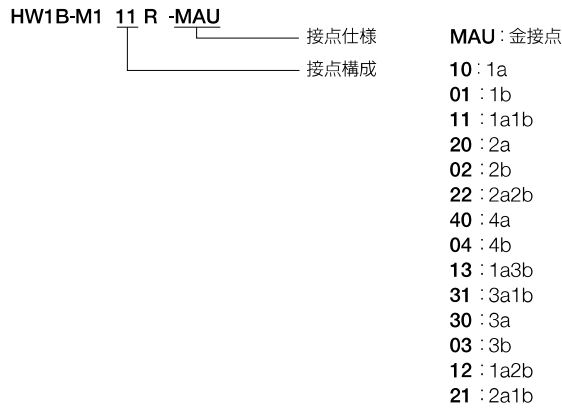

押ボタンスイッチ

販売単位：1個

品名・外観	動作	接点構成	形番 (ご注文形番)	ボタン色 指定記号	外形図 (単位：mm)
平形 HW1B-M1形 HW1B-A1形 	モメンタリ形	1a	HW1B-M110※	BGRYSW	
		1b	HW1B-M101※		
		1a-1b	HW1B-M111※		
		2a	HW1B-M120※		
		2b	HW1B-M102※		
		2a-2b	HW1B-M122※		
	オルタネイト形	1a	HW1B-A110※		
		1b	HW1B-A101※		
		1a-1b	HW1B-A111※		
		2a	HW1B-A120※		
		2b	HW1B-A102※		
		2a-2b	HW1B-A122※		
突形 HW1B-M2形 HW1B-A2形 	モメンタリ形	1a	HW1B-M210※	BGRYSW	
		1b	HW1B-M201※		
		1a-1b	HW1B-M211※		
		2a	HW1B-M220※		
		2b	HW1B-M202※		
		2a-2b	HW1B-M222※		
	オルタネイト形	1a	HW1B-A210※		
		1b	HW1B-A201※		
		1a-1b	HW1B-A211※		
		2a	HW1B-A220※		
		2b	HW1B-A202※		
		2a-2b	HW1B-A222※		
φ29中形 HW1B-M3形 HW1B-A3形 	モメンタリ形	1a	HW1B-M310※	BGRYSW	
		1b	HW1B-M301※		
		1a-1b	HW1B-M311※		
		2a	HW1B-M320※		
		2b	HW1B-M302※		
		2a-2b	HW1B-M322※		
	オルタネイト形	1a	HW1B-A310※		
		1b	HW1B-A301※		
		1a-1b	HW1B-A311※		
		2a	HW1B-A320※		
		2b	HW1B-A302※		
		2a-2b	HW1B-A322※		
φ40大形 HW1B-M4形 HW1B-A4形 	モメンタリ形	1a	HW1B-M410※	BGRYSW	
		1b	HW1B-M401※		
		1a-1b	HW1B-M411※		
		2a	HW1B-M420※		
		2b	HW1B-M402※		
		2a-2b	HW1B-M422※		
	オルタネイト形	1a	HW1B-A410※		
		1b	HW1B-A401※		
		1a-1b	HW1B-A411※		
		2a	HW1B-A420※		
		2b	HW1B-A402※		
		2a-2b	HW1B-A422※		
φ60特大形 HW1B-M5形 	モメンタリ形	1a	HW1B-M510※	BGRYSW	
		1b	HW1B-M501※		
		1a-1b	HW1B-M511※		
		2a	HW1B-M520※		
		2b	HW1B-M502※		
		2a-2b	HW1B-M522※		

- ※ (色記号): B (黒)、G (緑)、R (赤)、Y (黄)、S (青)、W (白)
- 接点構成が1接点および3接点のユニットにはダミーブロックが組み込まれます。

- 記載以外の接点構成および金接点で指定に際しては **B-184** をご覧ください。
- 押ボタンスイッチ = 端子ねじ: M3.5、端子カバ: 一体形

ご指定方法

押ボタンスイッチ (B-187~189)

- 金接点仕様 / 接点構成を指定する場合