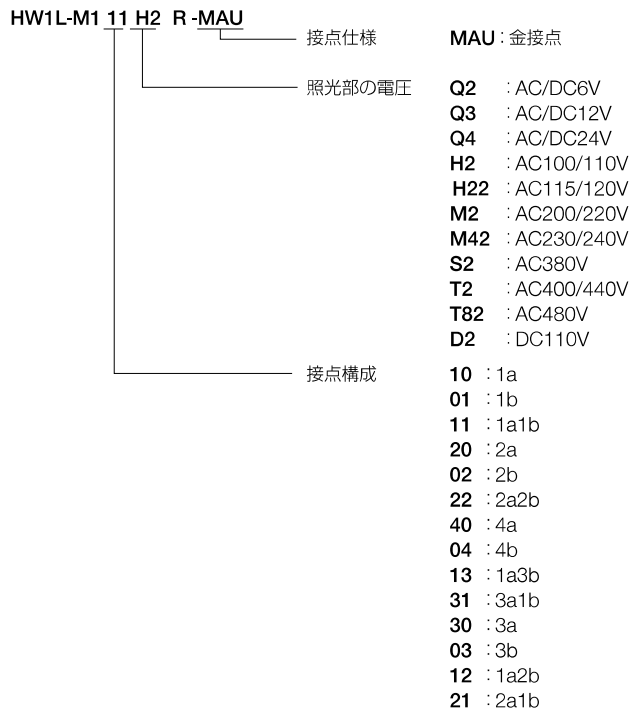

押ボタンスイッチ

販売単位：1個

品名・外観	動作	接点構成	形番 (ご注文形番)	ボタン色 指定記号	外形図 (単位：mm)
平形 HW1B-M1形 HW1B-A1形 	モメンタリ形	1a	HW1B-M110※	BGRYSW	
		1b	HW1B-M101※		
		1a-1b	HW1B-M111※		
		2a	HW1B-M120※		
		2b	HW1B-M102※		
		2a-2b	HW1B-M122※		
	オルタネイト形	1a	HW1B-A110※		
		1b	HW1B-A101※		
		1a-1b	HW1B-A111※		
		2a	HW1B-A120※		
		2b	HW1B-A102※		
		2a-2b	HW1B-A122※		
突形 HW1B-M2形 HW1B-A2形 	モメンタリ形	1a	HW1B-M210※	BGRYSW	
		1b	HW1B-M201※		
		1a-1b	HW1B-M211※		
		2a	HW1B-M220※		
		2b	HW1B-M202※		
		2a-2b	HW1B-M222※		
	オルタネイト形	1a	HW1B-A210※		
		1b	HW1B-A201※		
		1a-1b	HW1B-A211※		
		2a	HW1B-A220※		
		2b	HW1B-A202※		
		2a-2b	HW1B-A222※		
φ29中形 HW1B-M3形 HW1B-A3形 	モメンタリ形	1a	HW1B-M310※	BGRYSW	
		1b	HW1B-M301※		
		1a-1b	HW1B-M311※		
		2a	HW1B-M320※		
		2b	HW1B-M302※		
		2a-2b	HW1B-M322※		
	オルタネイト形	1a	HW1B-A310※		
		1b	HW1B-A301※		
		1a-1b	HW1B-A311※		
		2a	HW1B-A320※		
		2b	HW1B-A302※		
		2a-2b	HW1B-A322※		
φ40大形 HW1B-M4形 HW1B-A4形 	モメンタリ形	1a	HW1B-M410※	BGRYSW	
		1b	HW1B-M401※		
		1a-1b	HW1B-M411※		
		2a	HW1B-M420※		
		2b	HW1B-M402※		
		2a-2b	HW1B-M422※		
	オルタネイト形	1a	HW1B-A410※		
		1b	HW1B-A401※		
		1a-1b	HW1B-A411※		
		2a	HW1B-A420※		
		2b	HW1B-A402※		
		2a-2b	HW1B-A422※		
φ60特大形 HW1B-M5形 	モメンタリ形	1a	HW1B-M510※	BGRYSW	
		1b	HW1B-M501※		
		1a-1b	HW1B-M511※		
		2a	HW1B-M520※		
		2b	HW1B-M502※		
		2a-2b	HW1B-M522※		

- ※ (色記号): B (黒)、G (緑)、R (赤)、Y (黄)、S (青)、W (白)
- 接点構成が1接点および3接点のユニットにはダミーブロックが組み込まれます。

- 記載以外の接点構成および金接点で指定に際しては **B-184** をご覧ください。
- 押ボタンスイッチ = 端子ねじ: M3.5、端子カバ: 一体形

ご指定方法

押ボタンスイッチ (B-187~189)

- 金接点仕様 / 接点構成を指定する場合

パイロットライト (B-190)

- 照光部の使用電圧違いを指定する場合

照光押ボタンスイッチ (B-192~196)

- 金接点仕様 / 接点構成 / 照光部の使用電圧違いを指定する場合

ご注意

- トランス式・DC-DCコンバータ式は 1接点、3接点での構成ができません。

APEM

スイッチ・表示灯