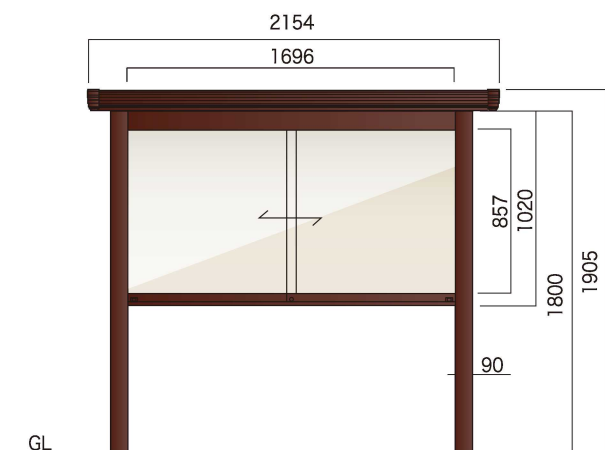

■仕様

本体:アルミ押出形材、アルマイト仕上
 表示面:アルミ樹脂スチール複合板
 (マグネット止め)
 掲示面カラー アイボリー
 ※ピン止めタイプ(別注)可
 ※ピン・マグネット併用タイプ(別注)可
 ガラス:フロートガラス5.0t
 錠前:プッシュ錠
 蛍光灯:20W(AGPY1210,1510)
 40W(AGPY1810)

■本体色

ダークブロンズ

■特注サイズ・仕様製作可能

詳しくはP189のアルミ掲示板別注仕様をご覧ください。

■構造図・詳細図

biso2000.comよりダウンロードできます。

■標準納期

3日間

GL

AGPY-1210 蛍光灯付
 設計価格 ¥263,000(外税)
 埋込寸法 400mm
 本体重量 53kg

AGPY-1510 蛍光灯付
 設計価格 ¥284,000(外税)
 埋込寸法 400mm
 本体重量 60kg

GL

AGPY-1810 蛍光灯付
 設計価格 ¥305,000(外税)
 埋込寸法 400mm
 本体重量 70kg