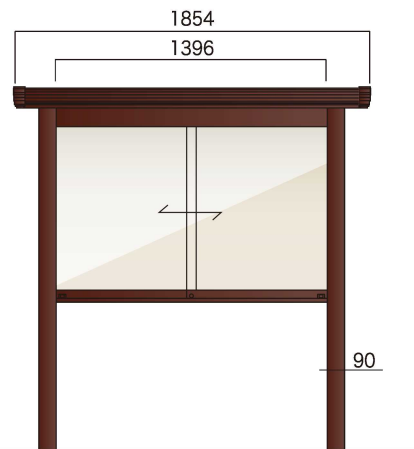

■仕様

本体:アルミ押出形材、アルマイト仕上
 表示面:アルミ樹脂スチール複合板
 (マグネット止め)
 掲示面カラー アイボリー
 ※ピン止めタイプ(別注)可
 ※ピン・マグネット併用タイプ(別注)可
 ガラス:フロートガラス5.0t
 錠前:プッシュ錠
 蛍光灯:20W(AGPY1210,1510)
 40W(AGPY1810)

■本体色

ダークブロンズ

■特注サイズ・仕様製作可能

詳しくはP189のアルミ掲示板別注仕様をご覧ください。

■構造図・詳細図

biso2000.comよりダウンロードできます。

■標準納期

3日間

GL

AGPY-1210 蛍光灯付
 設計価格 ¥263,000(外税)
 埋込寸法 400mm
 本体重量 53kg

AGPY-1510 蛍光灯付
 設計価格 ¥284,000(外税)
 埋込寸法 400mm
 本体重量 60kg

GL

AGPY-1810 蛍光灯付
 設計価格 ¥305,000(外税)
 埋込寸法 400mm
 本体重量 70kg