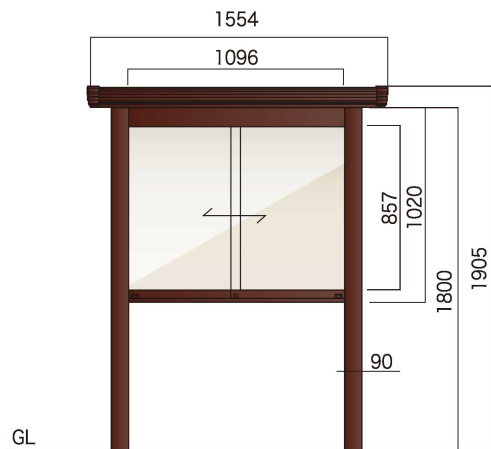

■仕様

本体:アルミ押出形材、アルマイト仕上
 表示面:アルミ樹脂スチール複合板
 (マグネット止め)
 掲示面カラー アイボリー
 ※ピン止めタイプ(別注)可
 ※ピン・マグネット併用タイプ(別注)可
 ガラス:フロートガラス5.0t
 錠前:プッシュ錠
 蛍光灯:20W(AGPY1210,1510)
 40W(AGPY1810)

■本体色

ダークブロンズ

■特注サイズ・仕様製作可能

詳しくはP189のアルミ掲示板別注仕様をご覧ください。

■構造図・詳細図

biso2000.comよりダウンロードできます。

■標準納期

3日間

GL

AGPY-1210 蛍光灯付
 設計価格 ¥263,000(外税)
 埋込寸法 400mm
 本体重量 53kg

AGPY-1510 蛍光灯付
 設計価格 ¥284,000(外税)
 埋込寸法 400mm
 本体重量 60kg

GL

AGPY-1810 蛍光灯付
 設計価格 ¥305,000(外税)
 埋込寸法 400mm
 本体重量 70kg