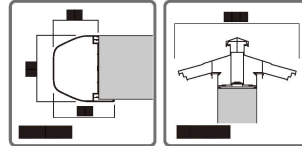

■仕様

本体:アルミ押出形材、アルマイト仕上
 表示面:アルミ樹脂スチール複合板
 (マグネット止め)
 掲示面カラー アイボリー
 ※ピン止めタイプ(別注)可
 ※ピン・マグネット併用タイプ(別注)可
 ガラス:フロートガラス5.0t
 錠前:プッシュ錠
 蛍光灯:20W(AGPY1210,1510)
 40W(AGPY1810)

■本体色

ダークブロンズ

■特注サイズ・仕様製作可能

詳しくはP189のアルミ掲示板別注仕様をご覧ください。

■構造図・詳細図

biso2000.comよりダウンロードできます。

■標準納期

3日間

GL

AGPY-1210 蛍光灯付
 設計価格 ¥263,000(外税)
 埋込寸法 400mm
 本体重量 53kg

AGPY-1510 蛍光灯付
 設計価格 ¥284,000(外税)
 埋込寸法 400mm
 本体重量 60kg

GL