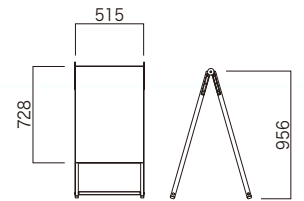

ロングセラーのAサインSをモデルチェンジ。フレームをアルミ型材に、表示面をアルミ複合板に進化させました。

AサインAエース

A-912
シルバーフレーム
¥44,000(外税)
本体重量 12kg

A-612
シルバーフレーム
¥36,300(外税)
本体重量 10kg

A-459
シルバーフレーム
¥24,200(外税)
本体重量 7kg

A-B2
シルバーフレーム
¥25,300(外税)
本体重量 7kg

関取くん
標準価格 ¥2,000(外税)/個

おもし載せアンダーバー

指はさみ防止クッション

特長
表示面貼り付け仕様
シルバーフレーム
指はさみ防止クッション付属
重し載せアンダーバー付

フレーム アルミ押出材、シルバー
表示面 アルミ複合板3mm厚、ホワイト
V型金具 スチールクロメートメッキ仕上

納期 1~3日間