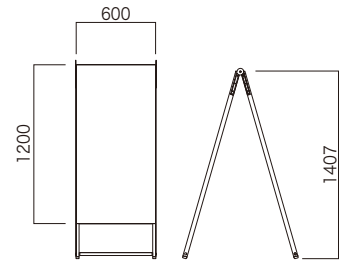

ロングセラーのAサインSをモデルチェンジ。フレームをアルミ型材に、表示面をアルミ複合板に進化させました。

AサインAエース

A-912
シルバーフレーム
¥44,000(外税)
本体重量 12kg

A-612
シルバーフレーム
¥36,300(外税)
本体重量 10kg

A-459
シルバーフレーム
¥24,200(外税)
本体重量 7kg

A-B2
シルバーフレーム
¥25,300(外税)
本体重量 7kg

関取くん
標準価格 ¥2,000(外税)/個

おもし載せアンダーバー

指はさみ防止クッション

特長
表示面貼り付け仕様
シルバーフレーム
指はさみ防止クッション付属
重し載せアンダーバー付

フレーム アルミ押出材、シルバー
表示面 アルミ複合板3mm厚、ホワイト
V型金具 スチールクロメートメッキ仕上

納期 1~3日間