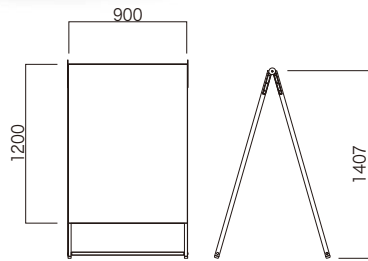

ロングセラーのAサインSをモデルチェンジ。フレームをアルミ型材に、表示面をアルミ複合板に進化させました。

AサインAエース

A-912
シルバーフレーム
¥44,000(外税)
本体重量 12kg

A-612
シルバーフレーム
¥36,300(外税)
本体重量 10kg

A-459
シルバーフレーム
¥24,200(外税)
本体重量 7kg

A-B2
シルバーフレーム
¥25,300(外税)
本体重量 7kg

関取くん
標準価格 ¥2,000(外税)/個

おもし載せアンダーバー

指はさみ防止クッション

特長
表示面貼り付け仕様
シルバーフレーム
指はさみ防止クッション付属
重し載せアンダーバー付

フレーム アルミ押出材、シルバー
表示面 アルミ複合板3mm厚、ホワイト
V型金具 スチールクロメートメッキ仕上

納期 1~3日間