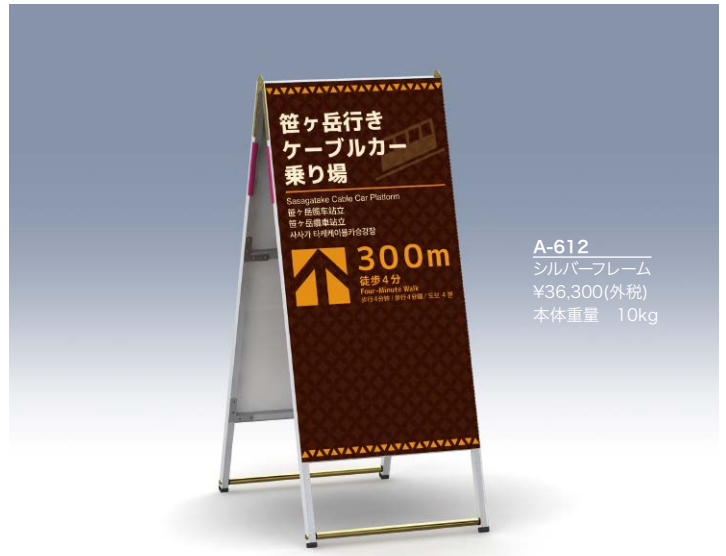

ロングセラーのAサインSをモデルチェンジ。フレームをアルミ型材に、表示面をアルミ複合板に進化させました。

AサインAエース

A-912
シルバーフレーム
¥44,000(外税)
本体重量 12kg

A-612
シルバーフレーム
¥36,300(外税)
本体重量 10kg

A-459
シルバーフレーム
¥24,200(外税)
本体重量 7kg

A-B2
シルバーフレーム
¥25,300(外税)
本体重量 7kg

関取くん
標準価格 ¥2,000(外税)/個

おもし載せアンダーバー

指はさみ防止クッション

特長
表示面貼り付け仕様
シルバーフレーム
指はさみ防止クッション付属
重し載せアンダーバー付

フレーム アルミ押出材、シルバー
表示面 アルミ複合板3mm厚、ホワイト
V型金具 スチールクロメートメッキ仕上

納期 1~3日間