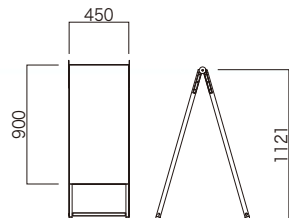

ロングセラーのAサインSをモデルチェンジ。フレームをアルミ型材に、表示面をアルミ複合板に進化させました。

AサインAエース

A-912
シルバーフレーム
¥44,000(外税)
本体重量 12kg

A-612
シルバーフレーム
¥36,300(外税)
本体重量 10kg

A-459
シルバーフレーム
¥24,200(外税)
本体重量 7kg

A-B2
シルバーフレーム
¥25,300(外税)
本体重量 7kg

関取くん
標準価格 ¥2,000(外税)/個

おもし載せアンダーバー

指はさみ防止クッション

特長
表示面貼り付け仕様
シルバーフレーム
指はさみ防止クッション付属
重し載せアンダーバー付

フレーム アルミ押出材、シルバー
表示面 アルミ複合板3mm厚、ホワイト
V型金具 スチールクロメートメッキ仕上

納期 1~3日間