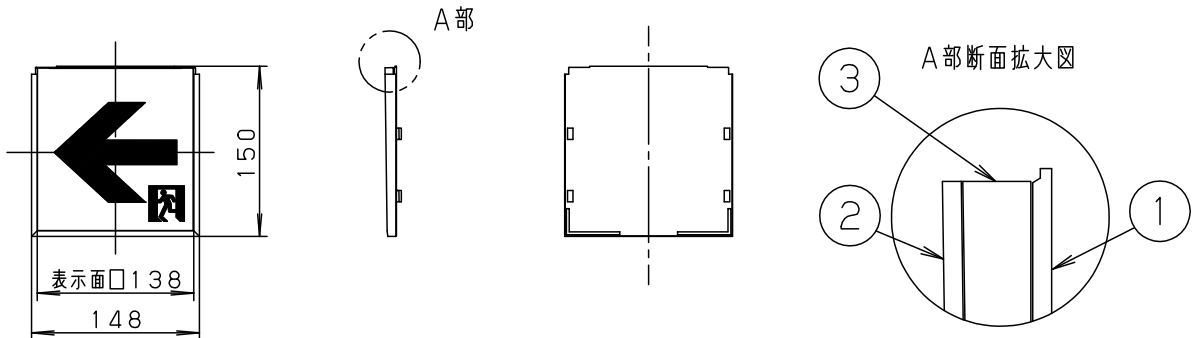

コンパクトスクエア

C級(10形)用
通路誘導灯用表示板

型式認定番号
PP1CS-510

FK01036 (通路誘導灯用表示板)

FK01037 (通路誘導灯用表示板)

FK01038 (通路誘導灯用表示板)

- 注1) 上記は表示板のみの品番です。ご注文の際は必ず灯具と組合せたものでご用命ください。
- 注2) 表示板は白で矢印と避難口を示すシンボルの一部が緑です。
- 注3) この表示板はC級(10形)専用です。

安全に関するご注意

●コンパクトスクエア用表示板です。
指定されたコンパクトスクエア器具以外は
使用できません。

クールホワイト マンセル 10Y9/0.5					
適合ランプ	5				品番 FK01037
W・数	4				
器具質量	0.3kg	3	導光板	アクリル(t5.0)	
特記事項	2	表示パネル	アクリル(t2.0)		<div style="border: 1px solid black; padding: 2px;"> 生産終了品 本器具は製造できません </div>
	1	ケース	ポリカーボネート	クールホワイト	
部番		部品名	材質・素材厚	備考	パナソニック株式会社