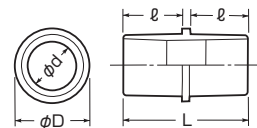

J管用異径ソケット

高耐
候性
耐衝撃性
HI

●異径サイズの接続に使用します。

※36サイズ以上の異径接続は、カップリング(PVF)+異径アダプター(MV-□D)で可能です。

茶系の外壁等にマッチする色もあります。→1025頁

ページ	品番	適合管	φD ₁	φD ₂	L	入数	標準価格
ベージュ	ミルクホワイト						
VE1614	VE1614M	VE管(16⇔14)	28	24	64	10	200
VE2216	VE2216M	VE管(22⇔16)	33	28	74	10	290
VE2822	VE2822M	VE管(28⇔22)	40	33	84	10	350

J管用パイプジョイナー

高耐
候性
耐衝撃性
HI

●施工スッキリ！J管が壁にピッタリ取り付けられる、内径専用カップリングです。

ページ	品番	適合管	L	ℓ	φD	φd	入数	標準価格
ベージュ	ミルクホワイト							
PVJ14J	PVJ14M	VE14	33	15	18	10.7	10	75
PVJ16J	PVJ16M	VE16	39	18	22	14.7	10	97
PVJ22J	PVJ22M	VE22	45	21	26	18	10	110
PVJ28J	PVJ28M	VE28	59.5	28	34	23	10	210
PVJ36J	PVJ36M	VE36	72	34	42	30	1	320