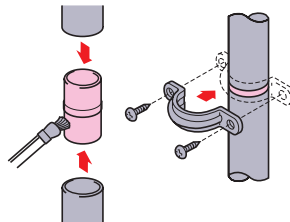

J管用異径ソケット

高耐
候性
耐衝撃性
HI

●異径サイズの接続に使用します。

※36サイズ以上の異径接続は、カップリング(PVF)+異径アダプター(MV-□D)で可能です。

茶系の外壁等にマッチする色もあります。→1025頁

ページ	品番	適合管	φD ₁	φD ₂	L	入数	標準価格
ベージュ	ミルクホワイト						
VE1614	VE1614M	VE管(16⇔14)	28	24	64	10	200
VE2216	VE2216M	VE管(22⇔16)	33	28	74	10	290
VE2822	VE2822M	VE管(28⇔22)	40	33	84	10	350

J管用パイプジョイナー

高耐
候性
耐衝撃性
HI

●施工スッキリ！J管が壁にピッタリ取り付けられる、内径専用カップリングです。

ページ	品番	適合管	L	ℓ	φD	φd	入数	標準価格
ベージュ	ミルクホワイト							
PVJ14J	PVJ14M	VE14	33	15	18	10.7	10	75
PVJ16J	PVJ16M	VE16	39	18	22	14.7	10	97
PVJ22J	PVJ22M	VE22	45	21	26	18	10	110
PVJ28J	PVJ28M	VE28	59.5	28	34	23	10	210
PVJ36J	PVJ36M	VE36	72	34	42	30	1	320