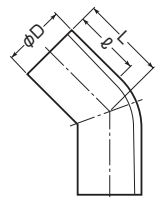

※ケーブル工事にご使用ください。

ページ	品番		グレー	適合管	L	ℓ	φD	入数	標準価格
ベージュ	ミルキーホワイト								
VEN-14J	VEN-14M	VEN-14		VE14	33	26	22	10	97
VEN-16J	VEN-16M	VEN-16		VE16	39	31	26	10	120
VEN-22J	VEN-22M	VEN-22		VE22	44	35	33	10	160