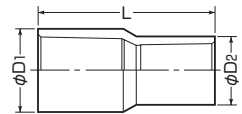

J管用異径ソケット

高耐
候性
耐衝撃性
HI

●異径サイズの接続に使用します。

※36サイズ以上の異径接続は、カップリング(PVF)+異径アダプター(MV-□D)で可能です。

茶系の外壁等にマッチする色もあります。→1025頁

ページ	品番	適合管	φD ₁	φD ₂	L	入数	標準価格
ベージュ	ミルクホワイト						
VE1614	VE1614M	VE管(16⇔14)	28	24	64	10	200
VE2216	VE2216M	VE管(22⇔16)	33	28	74	10	290
VE2822	VE2822M	VE管(28⇔22)	40	33	84	10	350