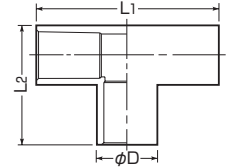

ページ	品番	グレー	適合管	L₁	L₂	φD	入数	標準価格
ベージュ	ミルクホワイト							
VE14	VE14M	VE14	VE14	72	48	24	10	145
VE16	VE16M	VE16	VE16	86	57	28	10	170
VE22	VE22M	VE22	VE22	100	66.5	33	10	240
VE28	VE28M	VE28	VE28	116	78	40	10	450