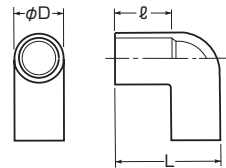

※ケーブル工事にご使用ください。

ページ	品番		グレー	適合管	L	ℓ	φD	入数	標準価格
ベージュ	ミルキーホワイト								
VEL-14J	VEL-14M	VEL-14		VE14	47	26	22	10	97
VEL-16J	VEL-16M	VEL-16		VE16	56	31	26	10	120
VEL-22J	VEL-22M	VEL-22		VE22	66.5	35	33	10	160
VEL-28J	VEL-28M	VEL-28		VE28	78.8	40	40	10	300