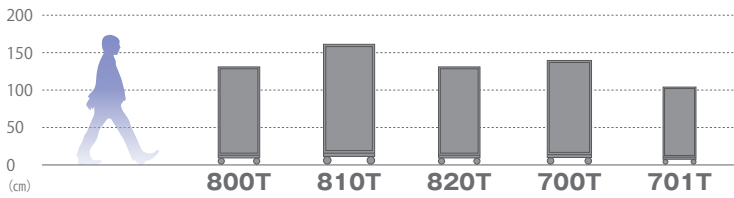

内部光源を蛍光灯型LEDにリニューアル!
上部まで光るアクリル成型板のアール形状が人気のスタンドサインです。
フレームカラーは、シルバーとブラックよりお選びいただけます。

曲面が美しく光るアクリル成型のアールフェイス

アール形状のアクリル成型板が上部まで光ります。

蛍光灯型LED

点灯時の表示面発光と安全性に配慮した設計により、効率の良い配灯に見直しました。

※ADO-700T系は、両面用スタンドサインです。

T-LED 面板 成型板

価格表参照 P.7

ADO-700T-LED

シルバー・ブラック

フレーム	アルミ押出型材(アルマイト仕上)
面板	アクリル成型板 乳白色2mm 表示有効寸法: W450×H1265 (R部) 面板切断寸法: W462×H1293
照明	直管型LED40形×1 プラグ付キャプタイヤケーブル2m
消費電力	23W
脚部	スチール鋼板(アクリル樹脂焼付塗装) φ40キャスター付
重量	17.5kg

T-LED 面板 成型板

価格表参照 P.7

ADO-701T-LED

シルバー・ブラック

フレーム	アルミ押出型材(アルマイト仕上)
面板	アクリル成型板 乳白色2mm 表示有効寸法: W450×H915 (R部) 面板切断寸法: W462×H943
照明	直管型LED32形×1 プラグ付キャプタイヤケーブル2m
消費電力	18W
脚部	スチール鋼板(アクリル樹脂焼付塗装) φ40キャスター付
重量	15.5kg

外照式サイン

チャンネルサイン

スタンドサイン

突出しサイン

ファサードサイン

自立サイン

壁面・吊下げサイン

掲示板

バブリックサイン

室内サイン

商品体系

ADOシリーズ

ベーシックタイプ

非電源・T型スタンド

A型ポスター

ポスター

ポスター

スタンド/アルミサイン

RXカーブサイン

Aサイン

樹脂サイン

インフォメーション

索引