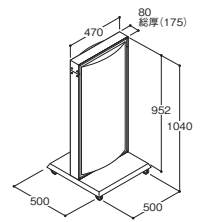

T-LED 面板 成型板

価格表参照 P.7

ADO-700T-LED

シルバー・ブラック

フレーム	アルミ押出型材(アルマイト仕上)
面板	アクリル成型板 乳白色2mm 表示有効寸法: W450×H1265 (R部) 面板切断寸法: W462×H1293
照明	直管型LED40形×1 プラグ付キャプタイヤケーブル2m
消費電力	23W
脚部	スチール鋼板(アクリル樹脂焼付塗装) φ40キャスター付
重量	17.5kg

T-LED 面板 成型板

価格表参照 P.7

ADO-701T-LED

シルバー・ブラック

フレーム	アルミ押出型材(アルマイト仕上)
面板	アクリル成型板 乳白色2mm 表示有効寸法: W450×H915 (R部) 面板切断寸法: W462×H943
照明	直管型LED32形×1 プラグ付キャプタイヤケーブル2m
消費電力	18W
脚部	スチール鋼板(アクリル樹脂焼付塗装) φ40キャスター付
重量	15.5kg

外照式サイン

チャンネルサイン

スタンドサイン

突出しサイン

ファサードサイン

自立サイン

壁面・吊下げサイン

掲示板

バブリックサイン

室内サイン

商品体系

ADOシリーズ

ベーシックタイプ

非電源・T型スタンド

A型ポスター

ポスター

ポスター

スタンド/アルミサイン

RXカーブサイン

Aサイン

樹脂サイン

インフォメーション

索引