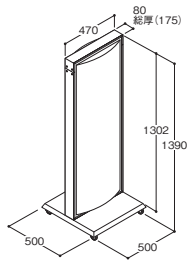

T-LED 面板 成型板

価格表参照 P.7

ADO-700T-LED

シルバー・ブラック

フレーム	アルミ押出型材(アルマイト仕上)
面板	アクリル成型板 乳白色2mm 表示有効寸法: W450×H1265 (R部) 面板切断寸法: W462×H1293
照明	直管型LED40形×1 プラグ付キャプタイヤケーブル2m
消費電力	23W
脚部	スチール鋼板(アクリル樹脂焼付塗装) φ40キャスター付
重量	17.5kg

T-LED 面板 成型板

価格表参照 P.7

ADO-701T-LED

シルバー・ブラック

フレーム	アルミ押出型材(アルマイト仕上)
面板	アクリル成型板 乳白色2mm 表示有効寸法: W450×H915 (R部) 面板切断寸法: W462×H943
照明	直管型LED32形×1 プラグ付キャプタイヤケーブル2m
消費電力	18W
脚部	スチール鋼板(アクリル樹脂焼付塗装) φ40キャスター付
重量	15.5kg

外照式サイン

チャンネルサイン

スタンドサイン

突出しサイン

ファサードサイン

自立サイン

壁面・吊下げサイン

掲示板

バブリックサイン

室内サイン

商品体系

ADOシリーズ

ベーシックタイプ

非電源・T型スタンド

A型ポスター

ポスター

ポスター

スタンド/アルミサイン

RXカーブサイン

Aサイン

樹脂サイン

インフォメーション

索引