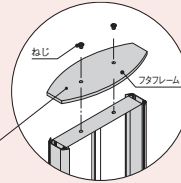

上部のネジを外して簡単に表示シート交換ができるため、季節毎に表示内容を変えるなど、新しいプレゼンテーションが可能です。

メンテナンス用としてADO-800T用天板(ビス付)を受注生産にて承ります。

※ADO-800T系は、両面用スタンドサインです。

T-LED シートはさみ込

価格表参照 P.7

ADO-800T-LED シルバー・ブラック

フレーム	アルミ押出形材(アルマイト仕上)
面板	アクリル 乳白色2mm+透明1mm 表示有効寸法: W432×H1252 (R部) 面板切断寸法: W476×H1265 (乳半) 面板切断寸法: W462×H1265 (透明)
照明	直管型LED40形×1 プラグ付キャプタイヤケーブル2m
消費電力	23W
脚部	スチール鋼板(アクリル樹脂焼付塗装) φ50キャスター付
重量	20kg