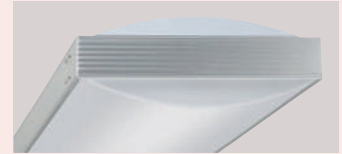

ADO-800T系/700T系

スタンドサイン

内部光源に使用の蛍光灯型LEDをリニューアル!
乳白色と透明の平板の間に表示シートを挟み込みラウンド(湾曲)させる800T系。
フレームカラーは、シルバーとブラックよりお選びいただけます。

曲面が美しいアールフェイス

ADO-810T、-820Tの上部

蛍光灯型LED

点灯時の表示面発光と安全性に配慮した設計により、効率の良い配光に見直しました。

表示シートが交換できます

※ADO-800Tシリーズは、透明・乳白色のアクリルの間に水が入る場合があります。水の浸入が気になる場合は小口にテープを貼ることをお勧めします。
インクジェットメディアを屋外で使用する場合は、溶剤系もしくは油性の物をご使用下さい。
※FL及旧直管型LED仕様は2021年8月末をもって生産を終了いたしました。

内部光源を蛍光灯型LEDにリニューアル!
 上部まで光るアクリル成型板のアール形状が人気のスタンドサインです。
 フレームカラーは、シルバーとブラックよりお選びいただけます。

曲面が美しく光るアクリル成型のアールフェイス

アール形状のアクリル成型板が上部まで光ります。

蛍光灯型LED

点灯時の表示面発光と安全性に配慮した設計により、効率の良い配灯に見直しました。

※ADO-700T系は、両面用スタンドサインです。

T-LED 面板 成型板

価格表参照 P.7

ADO-700T-LED