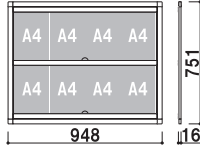

片面 屋外

品番	バー寸法		
KR-60	600mm		002
KR-90	900mm		002
KR-120	1200mm		003
KR-150	1500mm		004
KR-180	1800mm		004

壁付の場合

P= アクリル or カードケースの外寸+21mmで
 壁面に固定してください。

※本製品はカットのみの製品です。
 ネジで壁面等に固定する場合は
 レールに孔加工をしてから
 取り付けてください。

KP-42 (A4判4列2段)

壁面
直付可

カバー
付

片面

屋外

重量 ■ 4.3kg 031

透明カバー ■ アクリル透明 2mm × 3 枚
 透明カバーサイズ ■ W880 × H307mm

KP-43 (A4判4列3段)

壁面
直付可

カバー
付

片面

屋外

重量 ■ 6.0kg 044

透明カバー ■ アクリル透明 2mm × 4 枚
 透明カバーサイズ ■ W880 × H307mm

KP-44 (A4判4列4段)

壁面
直付可

カバー
付

片面

屋外

重量 ■ 7.8kg 056

透明カバー ■ アクリル透明 2mm × 5 枚
 透明カバーサイズ ■ W880 × H307mm

KP-45 (A4判4列5段)

壁面
直付可

カバー
付