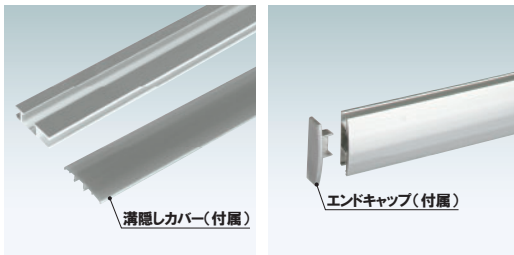

ケンドンレールサイン

ケンドンレールサイン

セット内容：レール×1本、溝隠しカバー×1本、エンドキャップ×2個

レール ■ アルミ押型材シルバー
 溝隠しカバー ■ ABS樹脂シルバー
 エンドキャップ ■ ABS樹脂
 ※ネジは付属しておりません。
 ※特注寸法も1本から承ります。
 (最大2000mmまで)
 ※穴加工をご希望の方は
 お問い合わせください。

ケンドンレール

(シルバー) (穴加工無し)

片面 屋外

品番	バー寸法		
KR-60	600mm		002
KR-90	900mm		002
KR-120	1200mm		003
KR-150	1500mm		004
KR-180	1800mm		004

壁付の場合

P= アクリル or カードケースの外寸+21mmで
 壁面に固定してください。

※本製品はカットのみの製品です。
 ネジで壁面等に固定する場合は
 レールに孔加工をしてから
 取り付けてください。

掲示物について

表面カバーとしてアクリルをご用意していただくか
 カードケースに入れてご使用ください。

共通スペック

フレーム ■ アルミ押型材シルバー
 レール ■ アルミ押型材シルバー
 レールエンドキャップ ■ ABS 樹脂

掲示物の交換方法

表面カバーの切欠き部分に指を引っ掛けて
 カバーを外し、掲示物を交換してください。
 ※屋外でご使用の際は、防水加工を施した
 掲示物をご利用ください。

透明カバー ■ アクリル透明 2mm × 2 枚
 透明カバーサイズ ■ W880 × H307mm