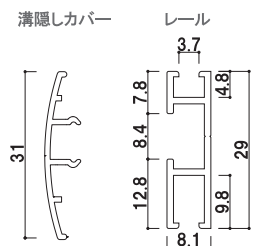

ケンドンレールサイン

ケンドンレールサイン

セット内容：レール×1本、溝隠しカバー×1本、エンドキャップ×2個

レール ■ アルミ押型材シルバー
 溝隠しカバー ■ ABS樹脂シルバー
 エンドキャップ ■ ABS樹脂
 ※ネジは付属しておりません。
 ※特注寸法も1本から承ります。
 (最大2000mmまで)
 ※穴加工をご希望の方は
 お問い合わせください。

ケンドンレール

(シルバー) (穴加工無し)

片面 屋外

品番	バー寸法		
KR-60	600mm		002
KR-90	900mm		002
KR-120	1200mm		003
KR-150	1500mm		004
KR-180	1800mm		004

壁付の場合

P= アクリル or カードケースの外寸+21mmで
 壁面に固定してください。

※本製品はカットのみの製品です。
 ネジで壁面等に固定する場合は
 レールに孔加工をしてから
 取り付けてください。

KP-42 (A4判4列2段)

壁面
直付可

カバー
付

片面

屋外

重量 ■ 4.3kg 031

透明カバー ■ アクリル透明 2mm × 3 枚
 透明カバーサイズ ■ W880 × H307mm

KP-43 (A4判4列3段)

壁面
直付可

カバー
付

片面

屋外

重量 ■ 6.0kg 044

透明カバー ■ アクリル透明 2mm × 4 枚
 透明カバーサイズ ■ W880 × H307mm

KP-44 (A4判4列4段)

壁面
直付可