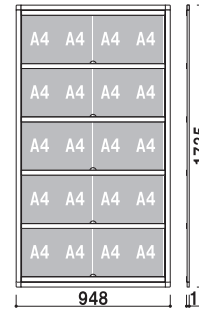

KP-42 (A4判4列2段)

壁面
直付可

カバー
付

片面

屋外

重量 ■ 4.3kg 031

透明カバー ■ アクリル透明 2mm × 3 枚
 透明カバーサイズ ■ W880 × H307mm

KP-43 (A4判4列3段)

壁面
直付可

カバー
付

片面

屋外

重量 ■ 6.0kg 044

透明カバー ■ アクリル透明 2mm × 4 枚
 透明カバーサイズ ■ W880 × H307mm

KP-44 (A4判4列4段)

壁面
直付可

カバー
付

片面

屋外

重量 ■ 7.8kg 056

透明カバー ■ アクリル透明 2mm × 5 枚
 透明カバーサイズ ■ W880 × H307mm

KP-45 (A4判4列5段)

壁面
直付可

カバー
付

片面

屋外

重量 ■ 9.4kg 069

特別仕様について

お客様ごとのオリジナル仕様へも対応いたします。
 ご希望の機能やサイズ、仕様がございましたら
 お気軽にお問合せください。

スタンド仕様

両面タイプ
 A4判4列4段仕様

キャスター仕様