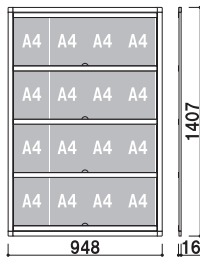

片面 屋外

品番	バー寸法		
KR-60	600mm		002
KR-90	900mm		002
KR-120	1200mm		003
KR-150	1500mm		004
KR-180	1800mm		004

壁付の場合

P= アクリル or カードケースの外寸+21mmで
 壁面に固定してください。

※本製品はカットのみの製品です。
 ネジで壁面等に固定する場合は
 レールに孔加工をしてから
 取り付けてください。

KP-42 (A4判4列2段)

壁面
直付可

カバー
付

片面

屋外

重量 ■ 4.3kg 031

透明カバー ■ アクリル透明 2mm × 3 枚
 透明カバーサイズ ■ W880 × H307mm

KP-43 (A4判4列3段)

壁面
直付可

カバー
付

片面

屋外

重量 ■ 6.0kg 044

透明カバー ■ アクリル透明 2mm × 4 枚
 透明カバーサイズ ■ W880 × H307mm

KP-44 (A4判4列4段)

壁面
直付可

カバー
付

片面

屋外

重量 ■ 7.8kg 056

透明カバー ■ アクリル透明 2mm × 5 枚
 透明カバーサイズ ■ W880 × H307mm

KP-45 (A4判4列5段)

壁面
直付可

カバー
付