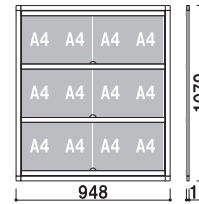

片面 屋外

品番	バー寸法		
KR-60	600mm		002
KR-90	900mm		002
KR-120	1200mm		003
KR-150	1500mm		004
KR-180	1800mm		004

壁付の場合

P= アクリル or カードケースの外寸+21mmで
 壁面に固定してください。

※本製品はカットのみの製品です。
 ネジで壁面等に固定する場合は
 レールに孔加工をしてから
 取り付けてください。

KP-42 (A4判4列2段)

壁面
直付可

カバー
付

片面

屋外

重量 ■ 4.3kg 031

透明カバー ■ アクリル透明 2mm × 3 枚
 透明カバーサイズ ■ W880 × H307mm

KP-43 (A4判4列3段)

壁面
直付可

カバー
付

片面

屋外

重量 ■ 6.0kg 044

透明カバー ■ アクリル透明 2mm × 4 枚
 透明カバーサイズ ■ W880 × H307mm

KP-44 (A4判4列4段)

壁面
直付可

カバー
付

片面

屋外

重量 ■ 7.8kg 056

透明カバー ■ アクリル透明 2mm × 5 枚
 透明カバーサイズ ■ W880 × H307mm

KP-45 (A4判4列5段)

壁面
直付可

カバー
付