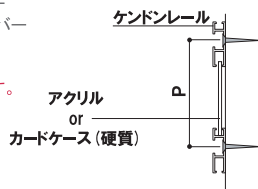

ケンドンレールサイン

ケンドンレールサイン

セット内容：レール×1本、溝隠しカバー×1本、エンドキャップ×2個

レール ■ アルミ押型材シルバー
 溝隠しカバー ■ ABS樹脂シルバー
 エンドキャップ ■ ABS樹脂
 ※ネジは付属しておりません。
 ※特注寸法も1本から承ります。
 (最大2000mmまで)
 ※穴加工をご希望の方は
 お問い合わせください。

ケンドンレール

(シルバー) (穴加工無し)

片面 屋外

品番	バー寸法		
KR-60	600mm		002
KR-90	900mm		002
KR-120	1200mm		003
KR-150	1500mm		004
KR-180	1800mm		004

壁付の場合

P= アクリル or カードケースの外寸+21mmで
 壁面に固定してください。

※本製品はカットのみの製品です。
 ネジで壁面等に固定する場合は
 レールに孔加工をしてから
 取り付けてください。