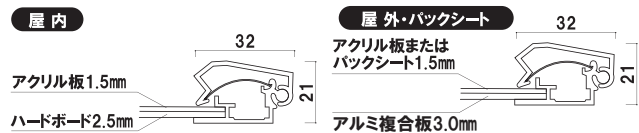

フレーム ■ 材質：アルミ押型材 幅：32mm 厚み：21mm
 透明カバー ■ アクリル 1.5mm
 バックボード ■ 内 ハードボード 2.5mm
 ■ 外 P アルミ複合板 3.0mm

※吊り具・吊りひも別売り
 ※バックシート仕様には透明カバーはついておりません。
 ※特注サイズの製作は B1 サイズまで可能です。

フレームカラー
 ■ ブラック
 ■ ホワイト
 ■ 化研シルバー（艶有り）
 ■ ゴールド

前面四方開閉式

FG-32S

壁面
直付可 片面
メーカ
直送

（化研シルバー / ゴールド / ホワイト / ブラック）※化研シルバー・ゴールドは、屋内専用です。

サイズ	画面寸法	パネル外寸	重量		
B1	715 × 1017	778 × 1080	4.7kg		005
	725 × 1027	788 × 1090			005
B2	502 × 715	565 × 778	2.4kg		005
	512 × 725	575 × 788			005
B3	351 × 502	414 × 565	1.5kg		005
A1	581 × 828	644 × 891	3.3kg		005
	591 × 838	654 × 901			005
A2	407 × 581	470 × 644	1.9kg		005
	417 × 591	480 × 654			005
A3	284 × 407	347 × 470	1.2kg		005
					005

内：屋内仕様 外：屋外仕様 P：バックシート仕様

フレーム ■ 材質：アルミ押型材 幅：44mm 厚み：21mm
 透明カバー ■ アクリル 1.5mm
 バックボード ■ 内 ハードボード 2.5mm
 ■ 外 P アルミ複合板 3.0mm

※吊り具・吊りひも別売り
 ※バックシート仕様には透明カバーはついておりません。
 ※特注サイズの製作が可能です。詳しくはお問い合わせください。

フレームカラー
 ■ ブラック
 ■ ホワイト
 ■ 化研シルバー（艶有り）
 ■ ゴールド

前面四方開閉式

FG-44S

壁面
直付可 片面
メーカ
直送

（化研シルバー / ゴールド / ホワイト / ブラック）※化研シルバー・ゴールドは、屋内専用です。

サイズ	画面寸法	パネル外寸	重量		
B0	992 × 1418	1081 × 1507	9.4kg		005
B1	690 × 992	779 × 1081	4.9kg		005
	700 × 1002	789 × 1091			005
B2	477 × 690	566 × 779	2.6kg		005
	487 × 700	576 × 789			005
A0	803 × 1150	892 × 1239	6.9kg		005
A1	556 × 803	645 × 892	3.5kg		005
	566 × 813	655 × 902			005
A2	382 × 556	471 × 645	2.1kg		005
	392 × 566	481 × 655			005