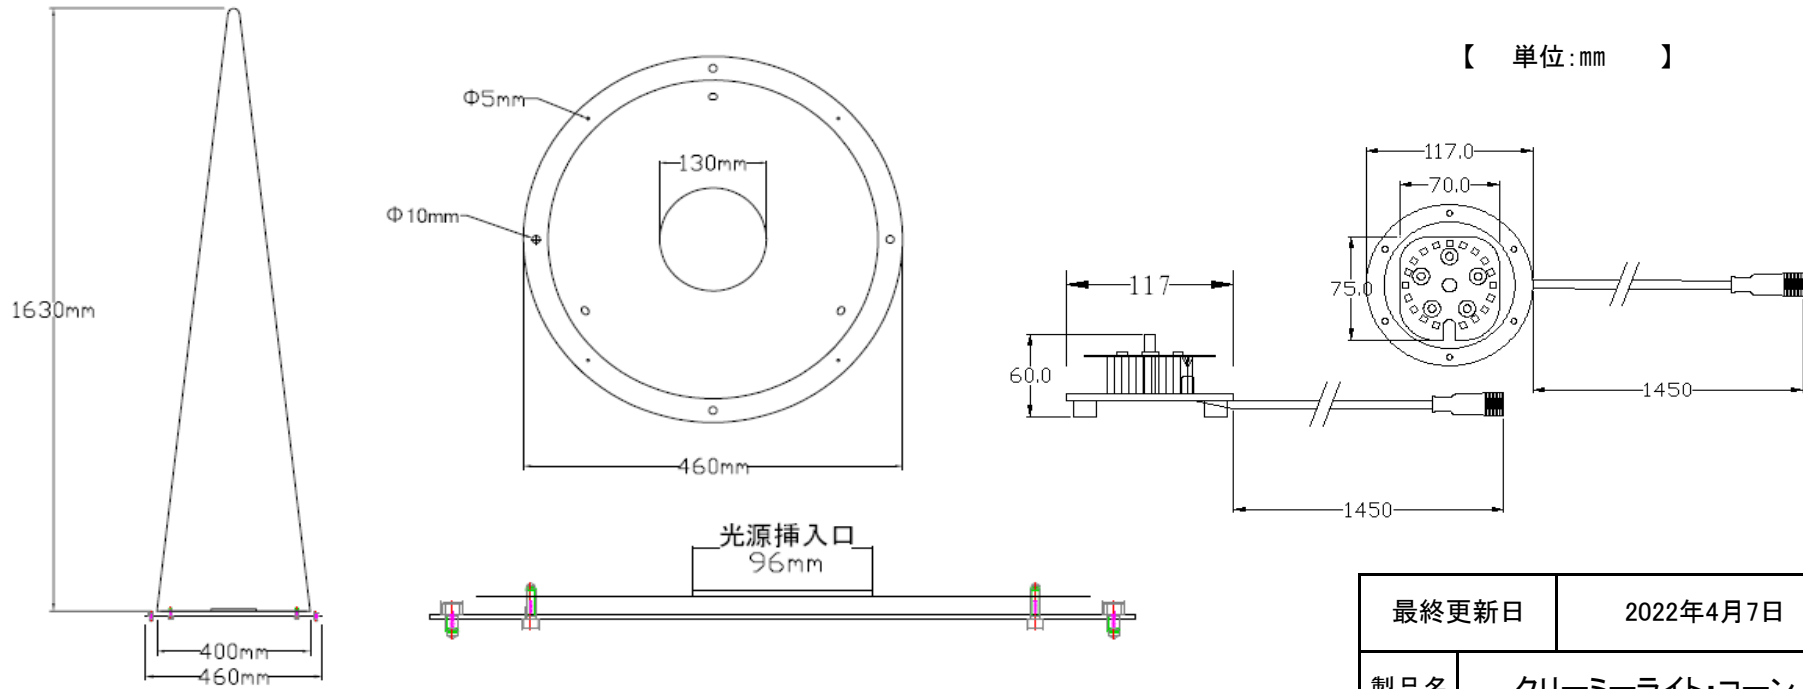

【 単位:mm 】

- ・商品を使用する際に、本カタログの取扱い注意欄をご覧ください、正しくお使いください。
- ・屋外での設置の場合はコネクタや接続部分は適切な防水処理の上ご使用ください。
- ・LEDは特性上発光色や明るさにバラツキがありますのでご了承の上ご使用ください。
- ・この器具での3カ月以上の屋外設置はご遠慮ください。
- ・製品保証は、納入後90日以内となります。

最終更新日	2022年4月7日		
製品名	クリーミーライト・コーン		
LED color	RGB		
品番	DMXCONE160		
販売元	株式会社向陽プランニング		
製造国	Rayer Lighting Co., LTD(中国)		
特記事項	承認	検図	設計
電源トランス及び接続部材別売			
固定金具付			
DMX制御可			

1	入力電圧	AC100V→DC24V	9	電線	4×0.75mm ² /Φ6mm黒線
2	芯数	4芯	10	コネクタ	4芯仕様/L約1,450mm
3	消費電力	約17W(RGB最大時)	11	LED素子	SMD5050/中国素子
4	連結本数	5連結(4芯Y字延長コード使用時)	12	素材	PE/PVC
5	重量	約6kg	13	適応環境	屋外・防滴仕様
6	球数	24球	14	保護等級	-
7	球間隔	-			
8	サイズ	図面参照			