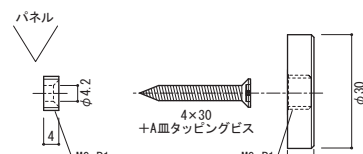

注文品番 M-948

価格 ¥700(税込 ¥770)

材質:真鍮クロームメッキ
付属品:4×30皿ビス

真鍮クローム・パネルをベタ付けするタイプ

ポスターパネル

掲示板壁面サイン

内照パネル

パネル用スタンド