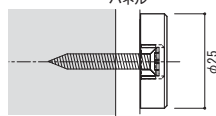

注文品番 M-927

価格 ¥500(税込 ¥550)

材質:真鍮クロームメッキ
付属品:4×30皿ビス

25 マルチキャップ クローム

注文品番 M-947

価格 ¥600(税込 ¥660)

材質:真鍮クロームメッキ
付属品:4×30皿ビス

30 マルチキャップ クローム

注文品番 M-948

価格 ¥700(税込 ¥770)

材質:真鍮クロームメッキ
付属品:4×30皿ビス

真鍮クローム・パネルをベタ付けするタイプ

ポスターパネル

掲示板壁面サイン

内照パネル

パネル用スタンド