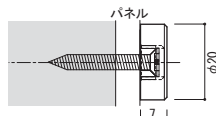

注文品番 M-927

価格 ¥500(税込 ¥550)

材質:真鍮クロームメッキ
付属品:4×30皿ビス

25 マルチキャップ クローム

注文品番 M-947

価格 ¥600(税込 ¥660)

材質:真鍮クロームメッキ
付属品:4×30皿ビス

30 マルチキャップ クローム