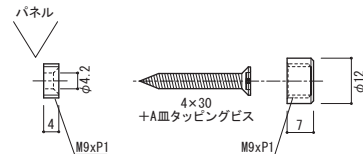

12 マルチキャップ クローム

注文品番 M-925

価格 ¥400(税込 ¥440)

材質:真鍮クロームメッキ
付属品:4×30皿ビス