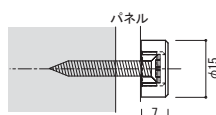

15 マルチキャップ クローム

注文品番 M-926

価格 ¥450(税込 ¥495)

材質:真鍮クロームメッキ
付属品:4×30皿ビス