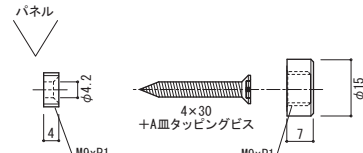

15 マルチキャップ クローム

注文品番 M-926

価格 ¥450(税込 ¥495)

材質:真鍮クロームメッキ
付属品:4×30皿ビス