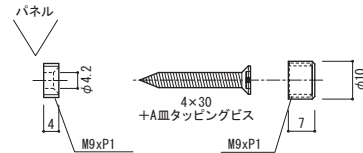

サインにもディスプレイにも使えるアタッチメント化粧ビス。使いやすいサイズが各種揃っています。

マルチキャップ [真鍮クローム] パネルをベタ付けするタイプ

タッピングビスで座金を通して、パネルを壁面にベタ付けする化粧パネル押え

10 マルチキャップ クローム

注文品番 M-978

価格 ¥350(税込 ¥385)

材質:真鍮クロームメッキ
付属品:4×30皿ビス

12 マルチキャップ クローム