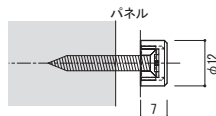

12 マルチキャップ クローム

注文品番 M-925

価格 ¥400(税込 ¥440)

材質:真鍮クロームメッキ
付属品:4×30皿ビス