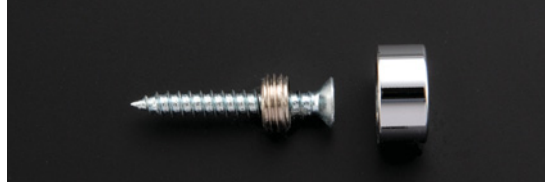

サインにもディスプレイにも使えるアタッチメント化粧ビス。使いやすいサイズが各種揃っています。

マルチキャップ [真鍮クローム] パネルをベタ付けするタイプ

タッピングビスで座金を通して、パネルを壁面にベタ付けする化粧パネル押え

10 マルチキャップ クローム

注文品番 M-978

価格 ¥350(税込 ¥385)

材質:真鍮クロームメッキ
付属品:4×30皿ビス

12 マルチキャップ クローム

注文品番 M-925

価格 ¥400(税込 ¥440)

材質:真鍮クロームメッキ
付属品:4×30皿ビス

15 マルチキャップ クローム

注文品番 M-926

価格 ¥450(税込 ¥495)

材質:真鍮クロームメッキ
付属品:4×30皿ビス

20 マルチキャップ クローム

注文品番 M-927

価格 ¥500(税込 ¥550)

材質:真鍮クロームメッキ
付属品:4×30皿ビス

25 マルチキャップ クローム

注文品番 M-947

価格 ¥600(税込 ¥660)

材質:真鍮クロームメッキ
付属品:4×30皿ビス

30 マルチキャップ クローム

注文品番 M-948

価格 ¥700(税込 ¥770)

材質:真鍮クロームメッキ
付属品:4×30皿ビス

真鍮クローム・パネルをベタ付けするタイプ

ポスターパネル

掲示板壁面サイン

内照パネル

パネル用スタンド