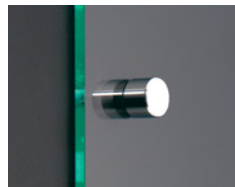

サインにもディスプレイにも使えるアタッチメント化粧ビス。使いやすいサイズが各種揃っています。

マルチキャップ [真鍮クローム] パネルをベタ付けするタイプ

タッピングビスで座金を通して、パネルを壁面にベタ付けする化粧パネル押え

10 マルチキャップ クローム

注文品番 M-978

価格 ¥350(税込 ¥385)

材質:真鍮クロームメッキ
付属品:4×30皿ビス

12 マルチキャップ クローム

注文品番 M-948

価格 ¥700(税込 ¥770)

材質:真鍮クロームメッキ
付属品:4×30皿ビス

真鍮クローム・パネルをベタ付けするタイプ

ポスターパネル

掲示板壁面サイン

内照パネル

パネル用スタンド