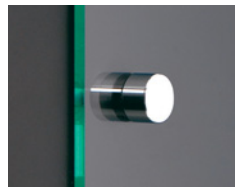

サインにもディスプレイにも使えるアタッチメント化粧ビス。使いやすいサイズが各種揃っています。

マルチキャップ [真鍮クローム] パネルをベタ付けするタイプ

タッピングビスで座金を通して、パネルを壁面にベタ付けする化粧パネル押え

10 マルチキャップ クローム

注文品番 M-978

価格 ¥350(税込 ¥385)

材質:真鍮クロームメッキ
付属品:4×30皿ビス

12 マルチキャップ クローム

注文品番 M-948

価格 ¥700(税込 ¥770)

材質:真鍮クロームメッキ
付属品:4×30皿ビス

真鍮クローム・パネルをベタ付けするタイプ

ポスターパネル

掲示板壁面サイン

内照パネル

パネル用スタンド