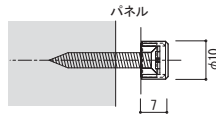

サインにもディスプレイにも使えるアタッチメント化粧ビス。使いやすいサイズが各種揃っています。

マルチキャップ [真鍮クローム] パネルをベタ付けするタイプ

タッピングビスで座金を通して、パネルを壁面にベタ付けする化粧パネル押え

10 マルチキャップ クローム

注文品番 M-978

価格 ¥350(税込 ¥385)

材質:真鍮クロームメッキ
付属品:4×30皿ビス

12 マルチキャップ クローム