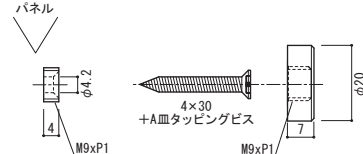

20 ステンレスキャップ ヘアライン

注文品番 **M-955**

価格 ¥1,300 (税込 ¥1,430)

材質: ステンレスヘアライン仕上
付属品: 4×30皿ビス

※ステンレスはさびにくい素材ですが、面板や付着したよごれなどから、もらいさびを起こすことがあります。使用場所や状況により短期間でもさびる場合があります。