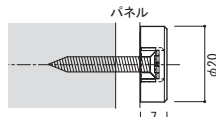

※ステンレスはさびにくい素材ですが、面板や付着したよごれなどから、もらいさびを起こすことがあります。使用場所や状況により短期間でもさびる場合があります。