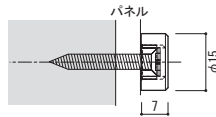

マルチキャップ [ステンレス鏡面] パネルをベタ付けするタイプ

座金、キャップ、ビスまでステンレスで、
屋外でも使えるベタ付け用の高級品

12 ステンレスキャップ 鏡面

注文品番 **M-928**

価格 ¥1,050 (税込 ¥1,155)

材質: ステンレス鏡面仕上
付属品: 4×30皿ビス

15 ステンレスキャップ 鏡面

注文品番 **M-929**

価格 ¥1,100 (税込 ¥1,210)

材質: ステンレス鏡面仕上
付属品: 4×30皿ビス

20 ステンレスキャップ 鏡面

注文品番 **M-930**

価格 ¥1,300 (税込 ¥1,430)

材質: ステンレス鏡面仕上
付属品: 4×30皿ビス

※ステンレスはさびにくい素材ですが、面板や付着したよごれなどから、もらいさびを起こすことがあります。使用場所や状況により短期間でもさびる場合があります。

マルチキャップ [ステンレスヘアライン] パネルをベタ付けするタイプ

座金、キャップ、ビスまでステンレスで、
屋外でも使えるベタ付け用の高級品

12 ステンレスキャップ ヘアライン

注文品番 **M-953**

価格 ¥1,050 (税込 ¥1,155)

材質: ステンレスヘアライン仕上
付属品: 4×30皿ビス

15 ステンレスキャップ ヘアライン

注文品番 **M-954**

価格 ¥1,100 (税込 ¥1,210)

材質: ステンレスヘアライン仕上
付属品: 4×30皿ビス

20 ステンレスキャップ ヘアライン

注文品番 **M-955**

価格 ¥1,300 (税込 ¥1,430)

材質: ステンレスヘアライン仕上
付属品: 4×30皿ビス

※ステンレスはさびにくい素材ですが、面板や付着したよごれなどから、もらいさびを起こすことがあります。使用場所や状況により短期間でもさびる場合があります。