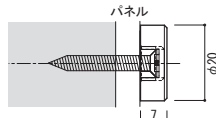

### 15 ステンレスキャップ ヘアライン

注文品番 **M-954**

価格 ¥1,100 (税込 ¥1,210)

材質: ステンレスヘアライン仕上  
付属品: 4×30皿ビス

### 20 ステンレスキャップ ヘアライン

注文品番 **M-955**

価格 ¥1,300 (税込 ¥1,430)

材質: ステンレスヘアライン仕上  
付属品: 4×30皿ビス

※ステンレスはさびにくい素材ですが、面板や付着したよごれなどから、もらいさびを起こすことがあります。使用場所や状況により短期間でもさびる場合があります。