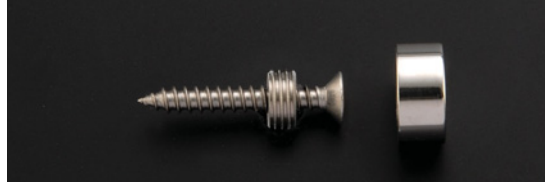

## マルチキャップ [ステンレス鏡面] パネルをベタ付けするタイプ

座金、キャップ、ビスまでステンレスで、  
屋外でも使えるベタ付け用の高級品

## マルチキャップ [ステンレスヘアライン] パネルをベタ付けするタイプ

座金、キャップ、ビスまでステンレスで、  
屋外でも使えるベタ付け用の高級品