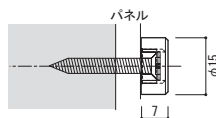

20 ステンレスキャップ 鏡面

注文品番 **M-930**

価格 ¥1,300 (税込 ¥1,430)

材質: ステンレス鏡面仕上
付属品: 4×30皿ビス