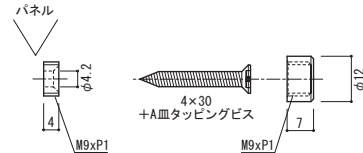

15 ステンレスキャップ ヘアライン

注文品番 **M-954**

価格 ¥1,100 (税込 ¥1,210)

材質: ステンレスヘアライン仕上
付属品: 4×30皿ビス