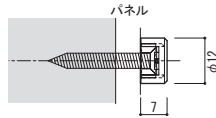

12 ステンレスキャップ 鏡面

注文品番 **M-928**

価格 ¥1,050 (税込 ¥1,155)

材質: ステンレス鏡面仕上
付属品: 4×30皿ビス

15 ステンレスキャップ 鏡面

注文品番 **M-929**

価格 ¥1,100 (税込 ¥1,210)

材質: ステンレス鏡面仕上
付属品: 4×30皿ビス