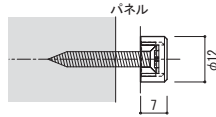

15 ステンレスキャップ ヘアライン

注文品番 **M-954**

価格 ¥1,100 (税込 ¥1,210)

材質: ステンレスヘアライン仕上
付属品: 4×30皿ビス