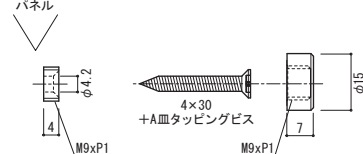

マルチキャップ [ステンレス鏡面] パネルをベタ付けするタイプ

座金、キャップ、ビスまでステンレスで、
屋外でも使えるベタ付け用の高級品

12 ステンレスキャップ 鏡面

注文品番 **M-928**

価格 ¥1,050 (税込 ¥1,155)

材質: ステンレス鏡面仕上
付属品: 4×30皿ビス

15 ステンレスキャップ 鏡面

注文品番 **M-929**

価格 ¥1,100 (税込 ¥1,210)

材質: ステンレス鏡面仕上
付属品: 4×30皿ビス

20 ステンレスキャップ 鏡面

注文品番 **M-930**

価格 ¥1,300 (税込 ¥1,430)

材質: ステンレス鏡面仕上
付属品: 4×30皿ビス

※ステンレスはさびにくい素材ですが、面板や付着したよごれなどから、もらいさびを起こすことがあります。使用場所や状況により短期間でもさびる場合があります。

マルチキャップ [ステンレスヘアライン] パネルをベタ付けするタイプ

座金、キャップ、ビスまでステンレスで、
屋外でも使えるベタ付け用の高級品

12 ステンレスキャップ ヘアライン

注文品番 **M-953**

価格 ¥1,050 (税込 ¥1,155)

材質: ステンレスヘアライン仕上
付属品: 4×30皿ビス

15 ステンレスキャップ ヘアライン

注文品番 **M-954**

価格 ¥1,100 (税込 ¥1,210)

材質: ステンレスヘアライン仕上
付属品: 4×30皿ビス

20 ステンレスキャップ ヘアライン

注文品番 **M-955**

価格 ¥1,300 (税込 ¥1,430)

材質: ステンレスヘアライン仕上
付属品: 4×30皿ビス

※ステンレスはさびにくい素材ですが、面板や付着したよごれなどから、もらいさびを起こすことがあります。使用場所や状況により短期間でもさびる場合があります。