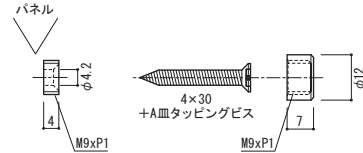

12 ステンレスキャップ 鏡面

注文品番 **M-928**

価格 ¥1,050 (税込 ¥1,155)

材質: ステンレス鏡面仕上
付属品: 4×30皿ビス

15 ステンレスキャップ 鏡面

注文品番 **M-929**

価格 ¥1,100 (税込 ¥1,210)

材質: ステンレス鏡面仕上
付属品: 4×30皿ビス