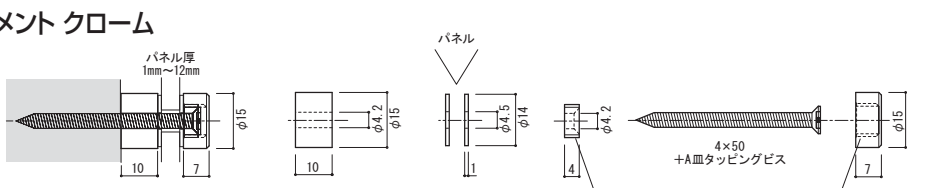

15×10 アタッチメント クローム

注文品番 **M-966**

価格 **¥750**(税込 ¥825)

材質: 真鍮クロームメッキ
付属品: 4×50皿ビス・パッキン