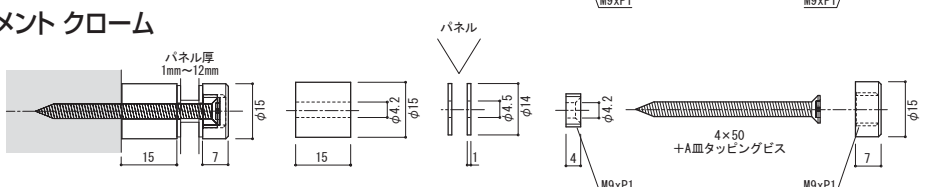

注文品番 **M-966**

価格 **¥750**(税込 ¥825)

材質: 真鍮クロームメッキ
付属品: 4×50皿ビス・パッキン

15×15 アタッチメント クローム

注文品番 **M-921**

価格 **¥900**(税込 ¥990)

材質: 真鍮クロームメッキ
付属品: 4×50皿ビス・パッキン

15×20 アタッチメント クローム

注文品番 **M-922**

価格 **¥950**(税込 ¥1,045)

材質: 真鍮クロームメッキ
付属品: 4×60皿ビス・パッキン

ポスターパネル

掲示板壁面サイン

内照パネル

パネル用スタンド

ポスタースタンド