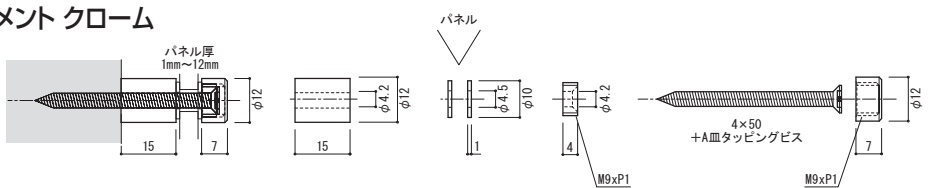

パネルアタッチメント

アタッチメント〔真鍮クローム〕 パネルを浮かせるタイプ

タッピングビス1本でパネルから台座、壁面まで通して固定
パネルを浮かせるタイプ

12×10 アタッチメント クローム

注文品番 **M-965**

価格 **¥700**(税込 ¥770)

材質: 真鍮クロームメッキ
付属品: 4×50皿ビス・パッキン

12×15 アタッチメント クローム

注文品番 **M-919**

価格 **¥800**(税込 ¥880)

材質: 真鍮クロームメッキ
付属品: 4×50皿ビス・パッキン

12×20 アタッチメント クローム

注文品番 **M-920**

価格 **¥850**(税込 ¥935)

材質: 真鍮クロームメッキ
付属品: 4×60皿ビス・パッキン

15×10 アタッチメント クローム