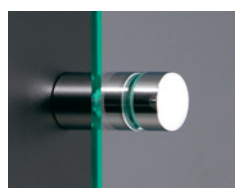

15×15 アタッチメント クローム

注文品番 **M-921**

価格 **¥900**(税込 ¥990)

材質: 真鍮クロームメッキ
付属品: 4×50皿ビス・パッキン