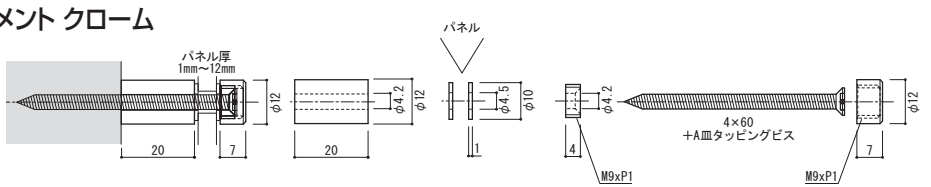

注文品番 **M-919**

価格 **¥800**(税込 ¥880)

材質: 真鍮クロームメッキ
付属品: 4×50皿ビス・パッキン

12×20 アタッチメント クローム

注文品番 **M-920**

価格 **¥850**(税込 ¥935)

材質: 真鍮クロームメッキ
付属品: 4×60皿ビス・パッキン

15×10 アタッチメント クローム