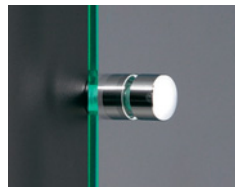

パネルアタッチメント

アタッチメント〔真鍮クローム〕 パネルを浮かせるタイプ

タッピングビス1本でパネルから台座、壁面まで通して固定
パネルを浮かせるタイプ

12×10 アタッチメント クローム

注文品番 **M-965**

価格 **¥700**(税込 ¥770)

材質: 真鍮クロームメッキ
付属品: 4×50皿ビス・パッキン

12×15 アタッチメント クローム