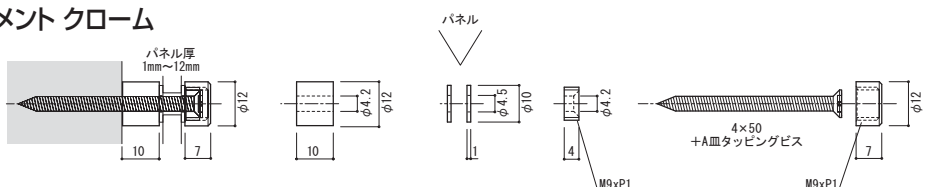

パネルアタッチメント

アタッチメント〔真鍮クローム〕 パネルを浮かせるタイプ

タッピングビス1本でパネルから台座、壁面まで通して固定
パネルを浮かせるタイプ

12×10 アタッチメント クローム

注文品番 **M-965**

価格 **¥700**(税込 ¥770)

材質: 真鍮クロームメッキ
付属品: 4×50皿ビス・パッキン

12×15 アタッチメント クローム

注文品番 **M-919**

価格 **¥800**(税込 ¥880)

材質: 真鍮クロームメッキ
付属品: 4×50皿ビス・パッキン

12×20 アタッチメント クローム

注文品番 **M-920**

価格 **¥850**(税込 ¥935)

材質: 真鍮クロームメッキ
付属品: 4×60皿ビス・パッキン

15×10 アタッチメント クローム