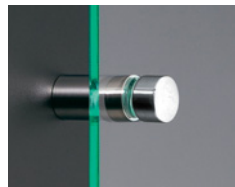

12×15 アタッチメント クローム

注文品番 **M-919**

価格 **¥800**(税込 ¥880)

材質: 真鍮クロームメッキ
付属品: 4×50皿ビス・パッキン