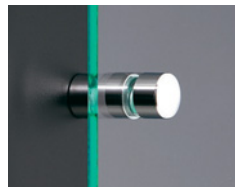

パネルアタッチメント

アタッチメント〔真鍮クローム〕 パネルを浮かせるタイプ

タッピングビス1本でパネルから台座、壁面まで通して固定
パネルを浮かせるタイプ

12×10 アタッチメント クローム

注文品番 **M-965**

価格 **¥700**(税込 ¥770)

材質: 真鍮クロームメッキ
付属品: 4×50皿ビス・パッキン

12×15 アタッチメント クローム