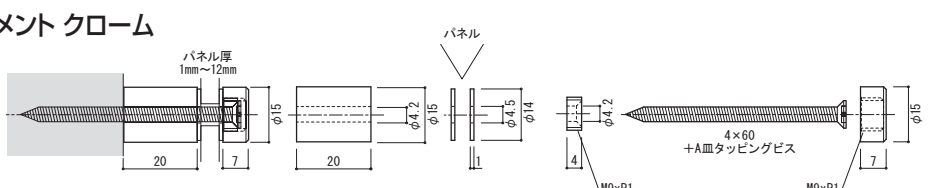

注文品番 **M-966**

価格 **¥750**(税込 ¥825)

材質: 真鍮クロームメッキ
付属品: 4×50皿ビス・パッキン

15×15 アタッチメント クローム

注文品番 **M-921**

価格 **¥900**(税込 ¥990)

材質: 真鍮クロームメッキ
付属品: 4×50皿ビス・パッキン

15×20 アタッチメント クローム

注文品番 **M-922**

価格 **¥950**(税込 ¥1,045)

材質: 真鍮クロームメッキ
付属品: 4×60皿ビス・パッキン

ポスターパネル

掲示板壁面サイン

内照パネル

パネル用スタンド

ポスタースタンド