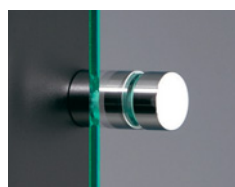

15×10 アタッチメント クローム

注文品番 **M-966**

価格 **¥750**(税込 ¥825)

材質: 真鍮クロームメッキ
付属品: 4×50皿ビス・パッキン