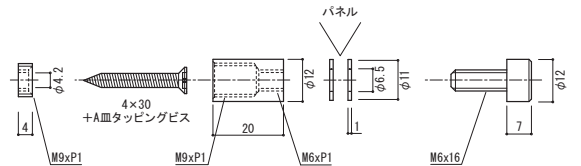

## 12×20 ネジアタッチメント クローム

注文品番 **M-968**

価格 ¥1,250 (税込 ¥1,375)

材質: 真鍮クロームメッキ  
付属品: 4×30皿ビス・パッキン