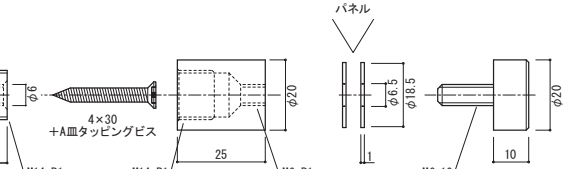

## 20×20 ネジアタッチメント クローム

注文品番 **M-972**

価格 ¥1,600 (税込 ¥1,760)

材質: 真鍮クロームメッキ  
付属品: 4×30皿ビス・パッキン

## 20×25 ネジアタッチメント クローム

注文品番 **M-923**

価格 ¥1,650 (税込 ¥1,815)

材質: 真鍮クロームメッキ  
付属品: 4×30皿ビス・パッキン