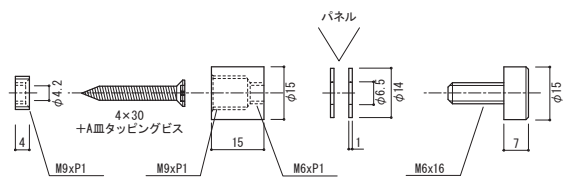

15×20 ネジアタッチメント クローム

注文品番 **M-970**

価格 ¥1,350 (税込 ¥1,485)

材質: 真鍮クロームメッキ
付属品: 4×30皿ビス・パッキン