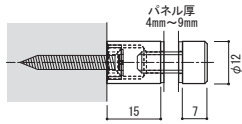

# ネジアタッチメント [真鍮クローム] パネルを浮かせるタイプ

パネル交換が簡単なセパレートタイプ

## 12×15 ネジアタッチメント クローム

注文品番 **M-967**

価格 ¥1,200 (税込 ¥1,320)

材質: 真鍮クロームメッキ  
付属品: 4×30皿ビス・パッキン