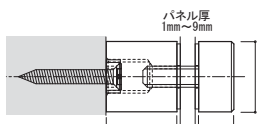

## 20×15 ネジアタッチメント クローム

注文品番 **M-971**

価格 ¥1,550 (税込 ¥1,705)

材質: 真鍮クロームメッキ  
付属品: 4×30皿ビス・パッキン

## 20×20 ネジアタッチメント クローム

注文品番 **M-972**

価格 ¥1,600 (税込 ¥1,760)

材質: 真鍮クロームメッキ  
付属品: 4×30皿ビス・パッキン