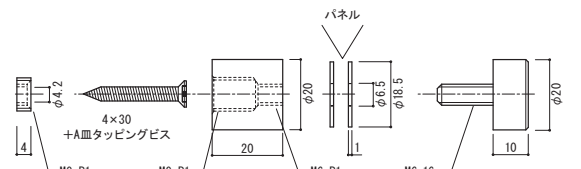

## 20×15 ネジアタッチメント クローム

注文品番 **M-971**

価格 ¥1,550 (税込 ¥1,705)

材質: 真鍮クロームメッキ  
付属品: 4×30皿ビス・パッキン

## 20×20 ネジアタッチメント クローム

注文品番 **M-972**

価格 ¥1,600 (税込 ¥1,760)

材質: 真鍮クロームメッキ  
付属品: 4×30皿ビス・パッキン