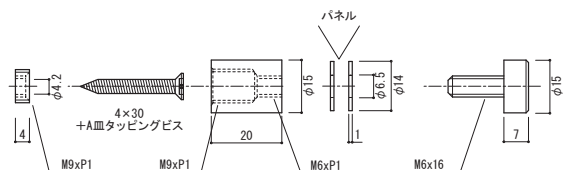

20×15 ネジアタッチメント クローム

注文品番 **M-971**

価格 ¥1,550 (税込 ¥1,705)

材質: 真鍮クロームメッキ
付属品: 4×30皿ビス・パッキン