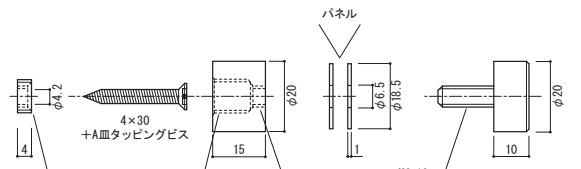

20×20 ネジアタッチメント クローム

注文品番 **M-972**

価格 ¥1,600 (税込 ¥1,760)

材質: 真鍮クロームメッキ
付属品: 4×30皿ビス・パッキン