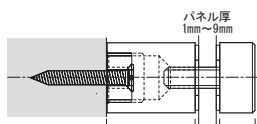

## 20×20 ネジアタッチメント クローム

注文品番 **M-972**

価格 ¥1,600 (税込 ¥1,760)

材質: 真鍮クロームメッキ  
付属品: 4×30皿ビス・パッキン

## 20×25 ネジアタッチメント クローム

注文品番 **M-923**

価格 ¥1,650 (税込 ¥1,815)

材質: 真鍮クロームメッキ  
付属品: 4×30皿ビス・パッキン