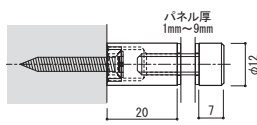

## 12×15 ネジアタッチメント クローム

注文品番 **M-967**

価格 ¥1,200 (税込 ¥1,320)

材質: 真鍮クロームメッキ  
付属品: 4×30皿ビス・パッキン

## 12×20 ネジアタッチメント クローム

注文品番 **M-968**

価格 ¥1,250 (税込 ¥1,375)

材質: 真鍮クロームメッキ  
付属品: 4×30皿ビス・パッキン