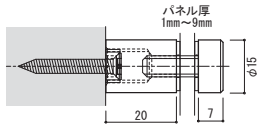

## 15×15 ネジアタッチメント クローム

注文品番 **M-969**

価格 ¥1,300 (税込 ¥1,430)

材質: 真鍮クロームメッキ  
付属品: 4×30皿ビス・パッキン

## 15×20 ネジアタッチメント クローム

注文品番 **M-970**

価格 ¥1,350 (税込 ¥1,485)

材質: 真鍮クロームメッキ  
付属品: 4×30皿ビス・パッキン