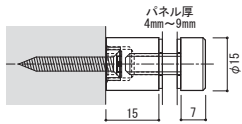

## 12×20 ネジアタッチメント クローム

注文品番 **M-968**

価格 ¥1,250 (税込 ¥1,375)

材質: 真鍮クロームメッキ  
付属品: 4×30皿ビス・パッキン

## 15×15 ネジアタッチメント クローム

注文品番 **M-969**

価格 ¥1,300 (税込 ¥1,430)

材質: 真鍮クロームメッキ  
付属品: 4×30皿ビス・パッキン