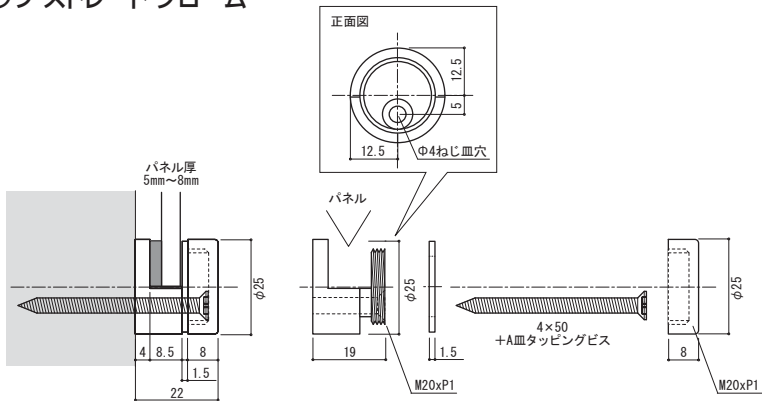

## ホールレスキャップ [真鍮クローム] パネルに穴をあけず浮かせるタイプ

パネルに穴をあけず上下で受けて固定し浮かせるタイプ

### 25 ホールレスキャップ ストレート クローム

注文品番 **M-963**

価格 ¥2,650 (税込 ¥2,915)

材質: 真鍮クロムメッキ  
付属品: 4×50皿ビス・パッキン  
スレ止めゴムシール  
厚み調整用ゴムシール  
(t1、t3各1枚)