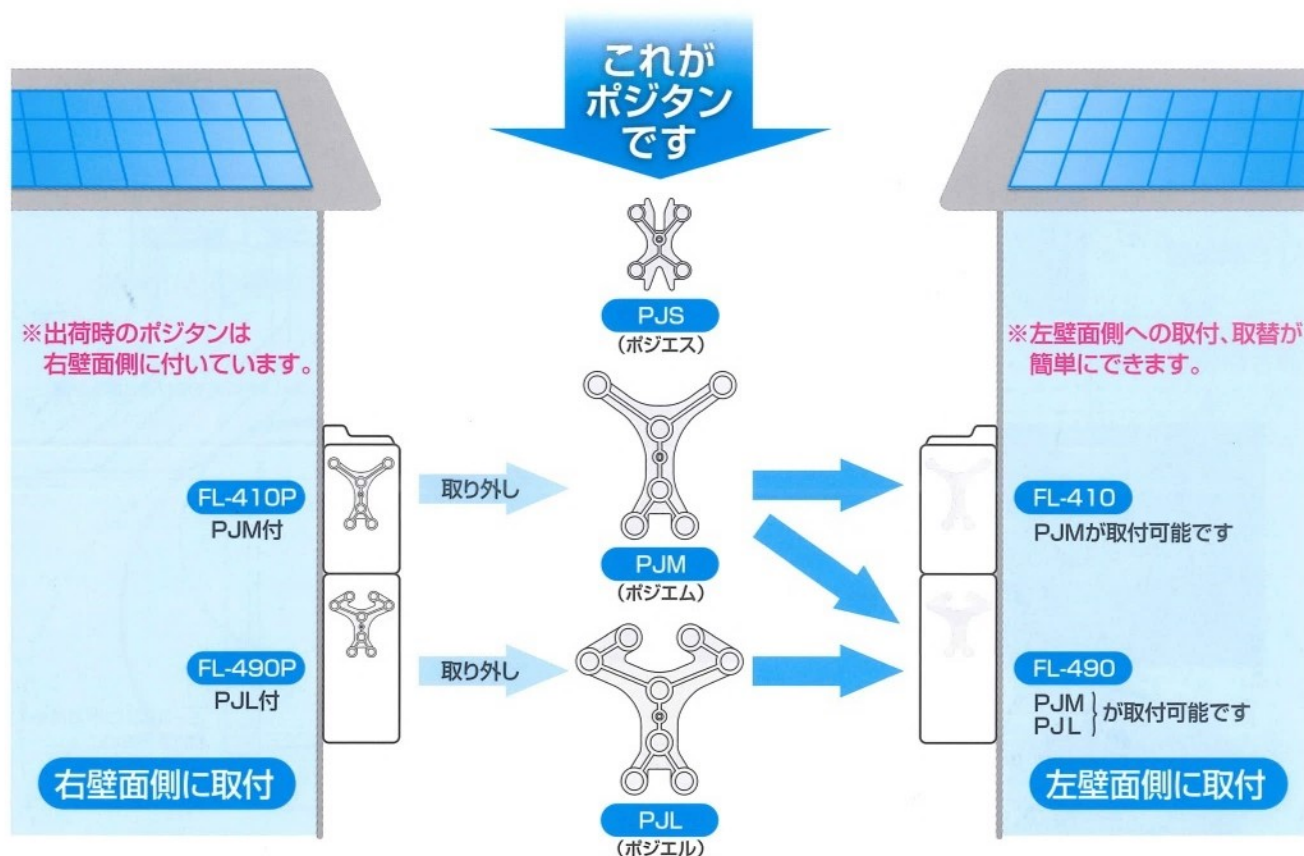

# L字型フリープレート

## 位置決め、位置取り機能が付いたポジタンを取り付けることで 計器箱 M-60型、L-120型がピッタリと決まる!!

## 中部電力管内の新型計器箱の取付けに最適!!

### 位置決め機能付サイドプレート(ポジタン付)

耐候性樹脂

品名記号	品名記号			入数	寸法(mm)			概要
	ベージュ	ライトグレー	ブラウン		タテ	ヨコ	フカサ	
FL-410P	FL-410P-LG	FL-410P-BN		8	410	250	166	M-60型
FL-490P	FL-490P-LG	FL-490P-BN		6	490	250	166	L-120型

※出荷時のポジタンは右壁面側に付いています。用途に合わせて取り外し・付け替えが可能です。