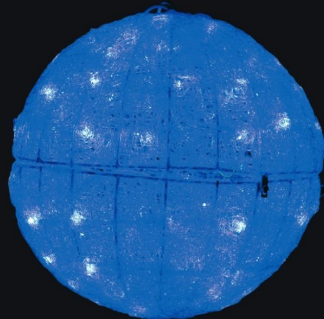

## クリスタルグロー・ボール 小

重量	約900g
球数	40球
消費電力	4W
連結数	8連結
素材	PVC グロー(クリア)

大

中

小

シャンパン  
ゴールド

SGBALLB

SGBALLM

SGBALLS

ピンク

PIBALLB

PIBALLM

PIBALLS

ブルー

BBALLB

BBALLM