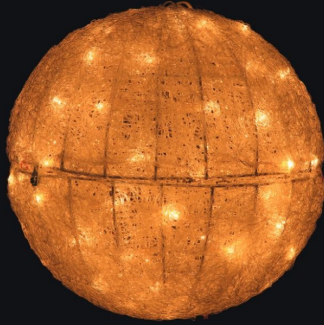

## クリスタルグロー・ボール 中

重量	約4kg
球数	100球
消費電力	6.4W
連結数	5連結
素材	PVC グロー(クリア)

屋外仕様

防滴仕様

パワーコード付

100V

電圧

## クリスタルグロー・ボール 小

重量	約900g
球数	40球
消費電力	4W
連結数	8連結
素材	PVC グロー(クリア)

大

中

小

シャンパン  
ゴールド

SGBALLB

SGBALLM

SGBALLS

ピンク

PIBALLB

PIBALLM

PIBALLS

ブルー

BBALLB

BBALLM