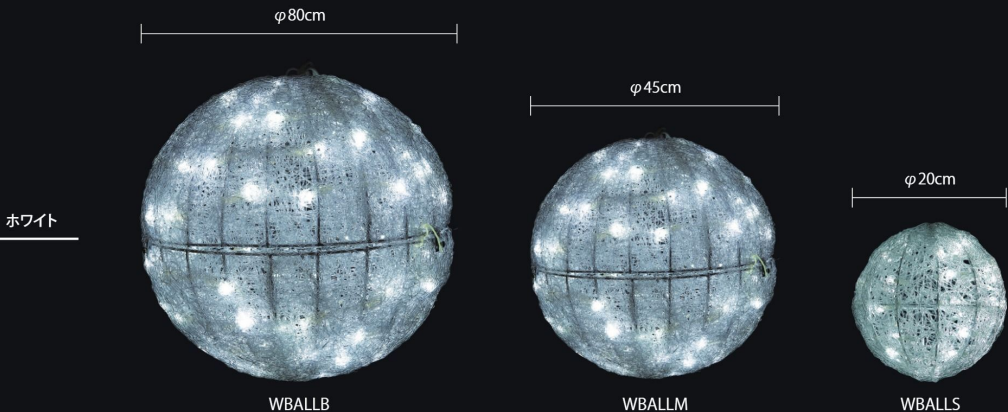

## クリスタルグロー・ボール 大

重量	約11kg
球数	240球
消費電力	16W
連結数	2連結
素材	PVC グロー(クリア)

屋外仕様

防滴仕様

100V

電圧

組立商品

パワーコード付

## クリスタルグロー・ボール 中

重量	約4kg
球数	100球
消費電力	6.4W
連結数	5連結
素材	PVC グロー(クリア)

屋外仕様

防滴仕様

パワーコード付

100V

電圧

## クリスタルグロー・ボール 小

重量	約900g
球数	40球
消費電力	4W
連結数	8連結
素材	PVC グロー(クリア)

大

中

小

シャンパン  
ゴールド

SGBALLB

SGBALLM