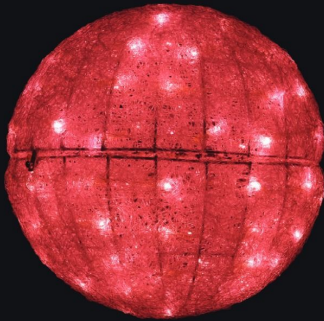

## クリスタルグロー・ボール 中

重量	約4kg
球数	100球
消費電力	6.4W
連結数	5連結
素材	PVC グロー(クリア)

屋外仕様

防滴仕様

パワーコード付

100V

電圧

## クリスタルグロー・ボール 小

重量	約900g
球数	40球
消費電力	4W
連結数	8連結
素材	PVC グロー(クリア)

大

中

小

シャンパン  
ゴールド

SGBALLB

SGBALLM

SGBALLS

ピンク

PIBALLB

PIBALLM

PIBALLS

ブルー

BBALLB

BBALLM