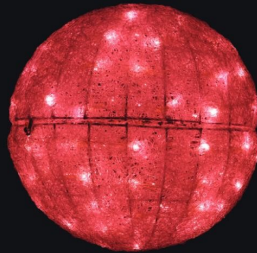

## クリスタルグロー・ボール 中

重量	約4kg
球数	100球
消費電力	6.4W
連結数	5連結
素材	PVC グロー(クリア)

屋外仕様

防滴仕様

パワーコード付

100V

電圧

## クリスタルグロー・ボール 小

重量	約900g
球数	40球
消費電力	4W
連結数	8連結
素材	PVC グロー(クリア)

大

中

小

シャンパン  
ゴールド

SGBALLB

SGBALLM

SGBALLS

ピンク

PIBALLB

PIBALLM

PIBALLS

ブルー

BBALLB

BBALLM