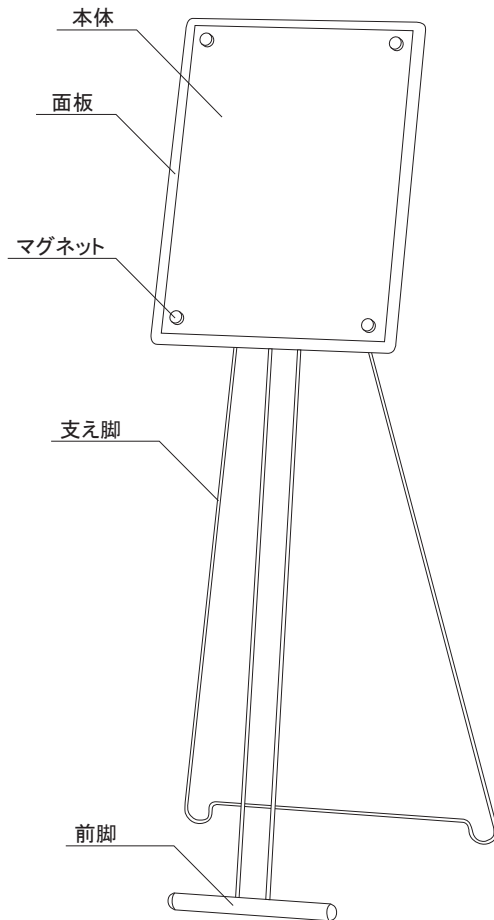

商品番号
CQ-A3T,A3Y

■組立の前に必ずお読みください。

製品組立・取扱説明書

お買い上げいただきありがとうございます。
人体および財産への危害や損害を未然に防ぐため、
本書をよくお読み頂き、内容をご理解された上で正しくご使用下さい。尚、本書は、ご使用の都度確認頂きたく必ず保管(最低10年間)しておいて下さい。

構成部品 (作業を始める前に構成部品の確認をお願いします。)

◎各部の名称

①本体×1 ②マグネット×4 ③取扱説明書×1

◎角度調整

面板部分の角度を変えることができます。
脚を押さえながら面板の角度をお好きな角度に調節してください。

ご注意とお願い

- この取扱説明書に記載されていない取り付けは、絶対に行わないで下さい。
- この商品の取り扱い内容につきまして、ご不明な点がございましたら、弊社までお問い合わせいただき、ご理解された上でお取り扱い下さい。
- 記載事項を守らなかった不具合につきましては、責任を負いかねる場合がありますのであらかじめご了承下さい。
- 歩行者にぶつかり怪我など事故が生じないよう道路交通法にも配慮し設置してください。また子供が看板で遊んで怪我をしないよう注意してください。
- 風の強い日などは、転倒したり、移動したりして事故が起きないように重しなどを置か、移動するかして防止してください。
- 本体は転倒防止のため、常に平らな場所でご使用ください。傾斜のある場合は、鉄板などを敷いて平らにするなど、配慮ください。
キャスターはストッパーを止め、常に外側に向けてください。