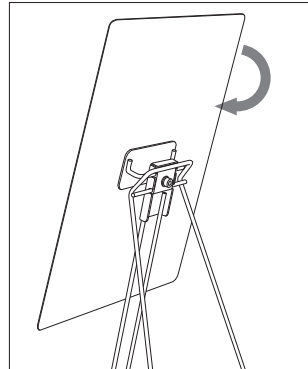

商品番号
CQ-A3T,A3Y

■組立の前に必ずお読みください。

製品組立・取扱説明書

お買い上げいただきありがとうございます。
人体および財産への危害や損害を未然に防ぐため、
本書をよくお読み頂き、内容をご理解された上で正しくご使用下さい。尚、本書は、ご使用の都度確認頂きたく必ず保管(最低10年間)しておいて下さい。

構成部品 (作業を始める前に構成部品の確認をお願いします。)

◎各部の名称

①本体×1 ②マグネット×4 ③取扱説明書×1

◎角度調整

面板部分の角度を変えることができます。
脚を押さえながら面板の角度をお好きな角度に調節してください。

ご注意とお願い

- この取扱説明書に記載されていない取り付けは、絶対に行わないで下さい。
- この商品の取り扱い内容につきまして、ご不明な点がございましたら、弊社までお問い合わせいただき、ご理解された上でお取り扱い下さい。
- 記載事項を守らなかった不具合につきましては、責任を負いかねる場合がありますのであらかじめご了承下さい。
- 歩行者にぶつかり怪我など事故が生じないよう道路交通法にも配慮し設置してください。また子供が看板で遊んで怪我をしないよう注意してください。
- 風の強い日などは、転倒したり、移動したりして事故が起きないように重しなどを置か、移動するかして防止してください。
- 本体は転倒防止のため、常に平らな場所でご使用ください。傾斜のある場合は、鉄板などを敷いて平らにするなど、配慮ください。
キャスターはストッパーを止め、常に外側に向けてください。