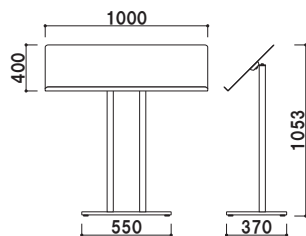

ワイドメニューサイン

MS 複数のメニューを設置可能。

本体 ■ スチール黒塗装仕上
メニュー厚み ■ 30mm まで
アジャスター仕様
角度固定

MS-100 (ブラック)

組立 片面 屋内

重量 ■ 16.2kg 058