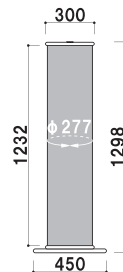

# EN あたたかい灯りで、お客様を呼び込む。

EN-291L

面板 ■ PET 透明 0.5mm  
 キャップ ■ ABS 樹脂 (ツヤ消し)  
 ベース ■ ABS 樹脂 (ツヤ消し)  
 面板サイズ ■ φ 180 × H900mm  
 出力用紙サイズ ■ W580 × H900mm  
 面板有効 ■ W560 × H877mm  
 光源 ■ LED テーブライト×1灯  
 5000 ~ 6000K  
 消費電力 ■ 10.2W  
 電源アダプター ■ 12V2A コード 1.8m  
**※電飾用乳白メディアをご使用ください。**

EN-291L

電飾  
フィルム 屋内

重量 ■ 5.7kg 097

**内部照明器具**  
 昼白色の LED テーブライトが内部に1本入っています。  
 電飾用乳白メディアにて作成いただいたポスターを丸めて円柱状にして、透明面板内に入れて使用します。

**省エネ設計**  
 電飾用乳白メディアをご使用いただくことで、LED テーブライト1本で全体に光を拡散できるため省エネです。

面板 ■ PET 透明 1.0mm  
 キャップ ■ ABS 樹脂 (ツヤ消し)  
 ベース ■ スチール黒塗装  
 面板サイズ ■ φ 277 × H1260mm  
 出力用紙サイズ ■ W885 × H1260mm  
 面板有効 ■ W865 × H1232mm  
 光源 ■ LED テーブライト×1灯  
 5000 ~ 6000K  
 消費電力 ■ 14.4W  
 電源アダプター ■ 12V2A コード 1.8m  
**※電飾用乳白メディアをご使用ください。**

EN-311L

電飾  
フィルム 屋内

重量 ■ 7.8kg 292