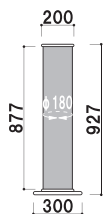

# EN あたたかい灯りで、お客様を呼び込む。

EN-291L

面板 ■ PET 透明 0.5mm  
 キャップ ■ ABS 樹脂 (ツヤ消し)  
 ベース ■ ABS 樹脂 (ツヤ消し)  
 面板サイズ ■ φ 180 × H900mm  
 出力用紙サイズ ■ W580 × H900mm  
 面板有効 ■ W560 × H877mm  
 光源 ■ LED テーブライト×1灯  
 5000 ~ 6000K  
 消費電力 ■ 10.2W  
 電源アダプター ■ 12V2A コード 1.8m  
**※電飾用乳白メディアをご使用ください。**

EN-291L

電飾  
フィルム 屋内

重量 ■ 5.7kg 097

**内部照明器具**  
 昼白色の LED テーブライトが内部に1本入っています。  
 電飾用乳白メディアにて作成いただいたポスターを丸めて円柱状にして、透明面板内に入れて使用します。

**省エネ設計**  
 電飾用乳白メディアをご使用いただくことで、LED テーブライト1本で全体に光を拡散できるため省エネです。

面板 ■ PET 透明 1.0mm  
 キャップ ■ ABS 樹脂 (ツヤ消し)  
 ベース ■ スチール黒塗装  
 面板サイズ ■ φ 277 × H1260mm  
 出力用紙サイズ ■ W885 × H1260mm  
 面板有効 ■ W865 × H1232mm  
 光源 ■ LED テーブライト×1灯  
 5000 ~ 6000K  
 消費電力 ■ 14.4W  
 電源アダプター ■ 12V2A コード 1.8m  
**※電飾用乳白メディアをご使用ください。**