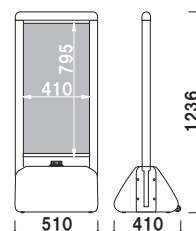

案内看板

注水サイン 安定性に優れたウォーターサイン。

YT-865A

YT-865A / 865B

注水方法
 本体ベース部の内キャップをはずして水を入れることができます。

キャスター付き

本体 ■ 高密度ポリエチレン
 主柱 ■ アルミ押出材
 面板 ■ アートパネル 3mm
 面板サイズ ■ W430 × H450mm
 キャスター仕様
 ※白無地面板付き (両面)

YT-865A (シルバー)

メーカー直送 両面 屋外

重量 ■ 6.2kg (満水時 42.1kg) 030

本体 ■ 高密度ポリエチレン
 主柱 ■ アルミ押出材
 面板 ■ アートパネル 3mm
 面板サイズ ■ W430 × H820mm
 キャスター仕様
 ※白無地面板付き (両面)

YT-865B (シルバー)

メーカー直送 両面 屋外

重量 ■ 6.6kg (満水時 42.5kg) 030

本体 ■ 高密度ポリエチレン
 面板 ■ PET 白無地 1mm
 面板サイズ ■ φ 393mm
 ※白無地面板付き (両面)
 ※ご注文時にカラーをご指定ください。

YT-700A (グリーン/ブラウン)

メーカー直送 両面 屋外

重量 ■ 4.0kg (満水時 37.0kg) 030

本体 ■ 高密度ポリエチレン
 面板 ■ PET 白無地 1mm
 面板サイズ ■ 上部: φ 393mm
 下部: W356 × H207mm
 ※白無地面板付き (両面)
 ※ご注文時にカラーをご指定ください。

YT-750B (グリーン/ブラウン)

メーカー直送 両面 屋外

重量 ■ 4.6kg (満水時 37.6kg) 030

本体 ■ ポリエチレン
 面板 ■ PET 白無地 1.5mm
 面板サイズ ■ W250 × H725mm
 ※白無地面板付き (両面)
 ※ご注文時に本体カラーをご指定ください。

特注面板

マーカーで手書きができるボード仕様や、ポスターを挟み込む仕様 (サンドイッチタイプ) にも変更可能です。詳細はお問い合わせください。

ガイドサイン (シルバー / ブラック)

マーカー直送 両面 屋外

重量 ■ 3.0kg (満水時 15.5kg) 030