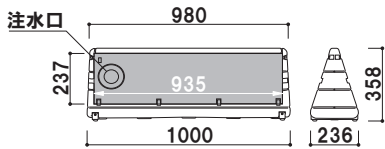

MCS-R0 (イエロー/グレー)

メーカー直送 両面 屋外

重量 ■ 2.3kg (満水時 24.6kg) 030

MPS-R0 (イエロー/グレー)

メーカー直送 両面 屋外

重量 ■ 5.5kg (満水時 50.5kg) 030

本体 ■ ポリエチレン
 面板 ■ PET 白無地 1.5mm
 面板サイズ ■ W385 × H767mm
 ※白無地面板付き (両面)
 ※ご注文時に本体カラーをご指定ください。

RPS-R0 (イエロー/グレー)

メーカー直送 両面 屋外

重量 ■ 4.0kg (満水時 32.0kg) 030

本体 ■ ポリエチレン
 面板 ■ PET 白無地 1.5mm
 面板サイズ ■ φ 370mm
 ※白無地面板付き (両面)
 ※ご注文時に本体カラーをご指定ください。

本体 ■ ポリエチレン
 面板 ■ PET 白無地 1.5mm
 面板サイズ ■ W935 × H237mm
 ※白無地面板付き(両面)
 ※ご注文時に本体カラーを
 ご指定ください。

DPS-R0 (イエロー/グレー)

メーカー直送 両面 屋外

重量 ■ 3.5kg (満水時 30.0kg) 030

■ GBS-33 (ブラック)

■ GBS-33 (グレー)

本体 ■ ポリエチレン
 有効表示面 ■ W330 × H382mm
 ※ご注文時に本体カラーを
 ご指定ください。

GBS-33 (グレー/ブラック)

組立 メーカー直送 両面 屋外