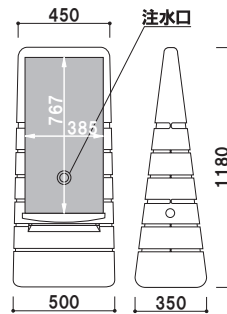

倒れにくい水タンク構造 (中空)
 人や車に優しいプラスチック製です。寒冷地でご使用の場合は不凍液を入れてください。

スタンドサイン125R (イエロー / シルバー)

マーカー直送 両面 屋外

重量 ■ 5.2kg (満水時 59.0kg) 030

BPS-R0 (イエロー/グレー)

メーカー直送 両面 屋外

重量 ■ 3.0kg (満水時 31.0kg) 030

本体 ■ ポリエチレン
 面板 ■ PET 白無地 1.5mm
 面板サイズ ■ W219 × H667mm
 ※白無地面板付き (両面)
 ※ご注文時に本体カラーをご指定ください。

MCS-R0 (イエロー/グレー)

メーカー直送 両面 屋外

重量 ■ 2.3kg (満水時 24.6kg) 030

MPS-R0 (イエロー/グレー)

メーカー直送 両面 屋外

重量 ■ 5.5kg (満水時 50.5kg) 030

本体 ■ ポリエチレン
 面板 ■ PET 白無地 1.5mm
 面板サイズ ■ W385 × H767mm
 ※白無地面板付き (両面)
 ※ご注文時に本体カラーをご指定ください。

RPS-R0 (イエロー/グレー)

メーカー直送 両面 屋外

重量 ■ 4.0kg (満水時 32.0kg) 030

本体 ■ ポリエチレン
 面板 ■ PET 白無地 1.5mm
 面板サイズ ■ φ 370mm
 ※白無地面板付き (両面)
 ※ご注文時に本体カラーをご指定ください。

本体 ■ ポリエチレン
 面板 ■ PET 白無地 1.5mm
 面板サイズ ■ W935 × H237mm
 ※白無地面板付き(両面)
 ※ご注文時に本体カラーを
 ご指定ください。

DPS-R0 (イエロー/グレー)

メーカー直送 両面 屋外

重量 ■ 3.5kg (満水時 30.0kg) 030

■ GBS-33 (ブラック)

■ GBS-33 (グレー)

本体 ■ ポリエチレン
 有効表示面 ■ W330 × H382mm
 ※ご注文時に本体カラーを
 ご指定ください。

GBS-33 (グレー/ブラック)

組立 メーカー直送 両面 屋外