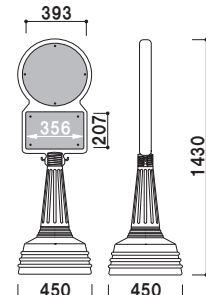

案内看板

注水サイン 安定性に優れたウォーターサイン。

YT-865A

YT-865A / 865B

注水方法
 本体ベース部の内キャップをはずして水を入れることができます。

キャスター付き

本体 ■ 高密度ポリエチレン
 主柱 ■ アルミ押出材
 面板 ■ アートパネル 3mm
 面板サイズ ■ W430 × H450mm
 キャスター仕様
 ※白無地面板付き (両面)

YT-865A (シルバー)

メーカー直送 両面 屋外

重量 ■ 6.2kg (満水時 42.1kg) 030

本体 ■ 高密度ポリエチレン
 主柱 ■ アルミ押出材
 面板 ■ アートパネル 3mm
 面板サイズ ■ W430 × H820mm
 キャスター仕様
 ※白無地面板付き (両面)

YT-865B (シルバー)

メーカー直送 両面 屋外

重量 ■ 6.6kg (満水時 42.5kg) 030

本体 ■ 高密度ポリエチレン
 面板 ■ PET 白無地 1mm
 面板サイズ ■ φ 393mm
 ※白無地面板付き (両面)
 ※ご注文時にカラーをご指定ください。

YT-700A (グリーン/ブラウン)

メーカー直送 両面 屋外

重量 ■ 4.0kg (満水時 37.0kg) 030

本体 ■ 高密度ポリエチレン
 面板 ■ PET 白無地 1mm
 面板サイズ ■ 上部: φ 393mm
 下部: W356 × H207mm
 ※白無地面板付き (両面)
 ※ご注文時にカラーをご指定ください。

YT-750B (グリーン/ブラウン)

メーカー直送 両面 屋外

重量 ■ 4.6kg (満水時 37.6kg) 030