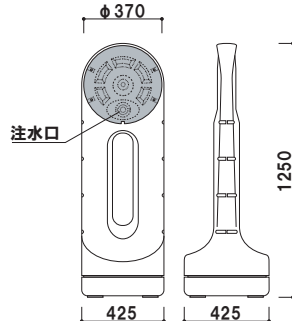

本体 ■ ポリエチレン
 面板 ■ PET 白無地 1.5mm
 面板サイズ ■ W250 × H725mm
 ※白無地面板付き (両面)
 ※ご注文時に本体カラーをご指定ください。

特注面板

マーカーで手書きができるボード仕様や、ポスターを挟み込む仕様 (サンドイッチタイプ) にも変更可能です。詳細はお問い合わせください。

ガイドサイン (シルバー / ブラック)

マーカー直送 両面 屋外

重量 ■ 3.0kg (満水時 15.5kg) 030

本体 ■ ポリエチレン
 面板 ■ PET 白無地 1mm
 面板サイズ ■ W392 × H470mm
 ※白無地面板付き (両面)
 ※ご注文時に本体カラーをご指定ください。

スタンドサイン80 (イエロー / シルバー)

マーカー直送 両面 屋外

重量 ■ 3.0kg (満水時 34.0kg) 030

本体 ■ ポリエチレン
 面板 ■ PET 白無地 1mm
 面板サイズ ■ φ 370mm
 ※白無地面板付き (両面)
 ※ご注文時に本体カラーをご指定ください。

倒れにくい水タンク構造 (中空)
 人や車に優しいプラスチック製です。寒冷地でご使用の場合は不凍液を入れてください。

スタンドサイン125R (イエロー / シルバー)

マーカー直送 両面 屋外

重量 ■ 5.2kg (満水時 59.0kg) 030

BPS-R0 (イエロー/グレー)

メーカー直送 両面 屋外

重量 ■ 3.0kg (満水時 31.0kg) 030

本体 ■ ポリエチレン
 面板 ■ PET 白無地 1.5mm
 面板サイズ ■ W219 × H667mm
 ※白無地面板付き (両面)
 ※ご注文時に本体カラーをご指定ください。

MCS-R0 (イエロー/グレー)

メーカー直送 両面 屋外

重量 ■ 2.3kg (満水時 24.6kg) 030

MPS-R0 (イエロー/グレー)

メーカー直送 両面 屋外

重量 ■ 5.5kg (満水時 50.5kg) 030

本体 ■ ポリエチレン
 面板 ■ PET 白無地 1.5mm
 面板サイズ ■ W385 × H767mm
 ※白無地面板付き (両面)
 ※ご注文時に本体カラーをご指定ください。