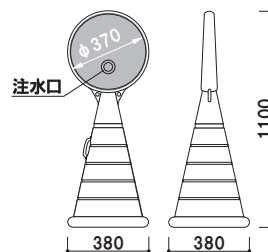

倒れにくい水タンク構造 (中空)
 人や車に優しいプラスチック製です。寒冷地でご使用の場合は不凍液を入れてください。

スタンドサイン125R (イエロー / シルバー)

マーカー直送 両面 屋外

重量 ■ 5.2kg (満水時 59.0kg) 030

BPS-R0 (イエロー/グレー)

メーカー直送 両面 屋外

重量 ■ 3.0kg (満水時 31.0kg) 030

本体 ■ ポリエチレン
 面板 ■ PET 白無地 1.5mm
 面板サイズ ■ W219 × H667mm
 ※白無地面板付き (両面)
 ※ご注文時に本体カラーをご指定ください。

MCS-R0 (イエロー/グレー)

メーカー直送 両面 屋外

重量 ■ 2.3kg (満水時 24.6kg) 030

MPS-R0 (イエロー/グレー)

メーカー直送 両面 屋外

重量 ■ 5.5kg (満水時 50.5kg) 030

本体 ■ ポリエチレン
 面板 ■ PET 白無地 1.5mm
 面板サイズ ■ W385 × H767mm
 ※白無地面板付き (両面)
 ※ご注文時に本体カラーをご指定ください。

RPS-R0 (イエロー/グレー)

メーカー直送 両面 屋外

重量 ■ 4.0kg (満水時 32.0kg) 030

本体 ■ ポリエチレン
 面板 ■ PET 白無地 1.5mm
 面板サイズ ■ φ 370mm
 ※白無地面板付き (両面)
 ※ご注文時に本体カラーをご指定ください。

本体 ■ ポリエチレン
 面板 ■ PET 白無地 1.5mm
 面板サイズ ■ W935 × H237mm
 ※白無地面板付き(両面)
 ※ご注文時に本体カラーを
 ご指定ください。

DPS-R0 (イエロー/グレー)

メーカー直送 両面 屋外

重量 ■ 3.5kg (満水時 30.0kg) 030

■ GBS-33 (ブラック)

■ GBS-33 (グレー)

本体 ■ ポリエチレン
 有効表示面 ■ W330 × H382mm
 ※ご注文時に本体カラーを
 ご指定ください。

GBS-33 (グレー/ブラック)

組立 メーカー直送 両面 屋外