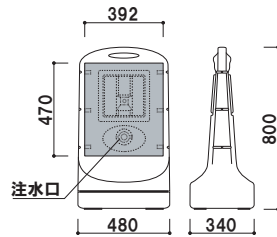

本体 ■ ポリエチレン
 面板 ■ PET 白無地 1.5mm
 面板サイズ ■ W250 × H725mm
 ※白無地面板付き (両面)
 ※ご注文時に本体カラーをご指定ください。

特注面板

マーカーで手書きができるボード仕様や、ポスターを挟み込む仕様 (サンドイッチタイプ) にも変更可能です。詳細はお問い合わせください。

ガイドサイン (シルバー / ブラック)

マーカー直送 両面 屋外

重量 ■ 3.0kg (満水時 15.5kg) 030

本体 ■ ポリエチレン
 面板 ■ PET 白無地 1mm
 面板サイズ ■ W392 × H470mm
 ※白無地面板付き (両面)
 ※ご注文時に本体カラーをご指定ください。

スタンドサイン80 (イエロー / シルバー)

マーカー直送 両面 屋外

重量 ■ 3.0kg (満水時 34.0kg) 030

本体 ■ ポリエチレン
 面板 ■ PET 白無地 1mm
 面板サイズ ■ φ 370mm
 ※白無地面板付き (両面)
 ※ご注文時に本体カラーをご指定ください。