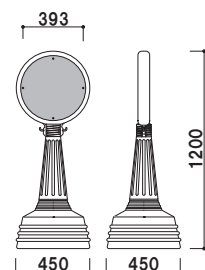

案内看板

注水サイン 安定性に優れたウォーターサイン。

YT-865A

YT-865A / 865B

注水方法
 本体ベース部の内キャップをはずして水を入れることができます。

キャスター付き

本体 ■ 高密度ポリエチレン
 主柱 ■ アルミ押出材
 面板 ■ アートパネル 3mm
 面板サイズ ■ W430 × H450mm
 キャスター仕様
 ※白無地面板付き (両面)

YT-865A (シルバー)

メーカー直送 両面 屋外

重量 ■ 6.2kg (満水時 42.1kg) 030

本体 ■ 高密度ポリエチレン
 主柱 ■ アルミ押出材
 面板 ■ アートパネル 3mm
 面板サイズ ■ W430 × H820mm
 キャスター仕様
 ※白無地面板付き (両面)

YT-865B (シルバー)

メーカー直送 両面 屋外

重量 ■ 6.6kg (満水時 42.5kg) 030

本体 ■ 高密度ポリエチレン
 面板 ■ PET 白無地 1mm
 面板サイズ ■ φ 393mm
 ※白無地面板付き (両面)
 ※ご注文時にカラーをご指定ください。

YT-700A (グリーン/ブラウン)

メーカー直送 両面 屋外

重量 ■ 4.0kg (満水時 37.0kg) 030

本体 ■ 高密度ポリエチレン
 面板 ■ PET 白無地 1mm
 面板サイズ ■ 上部: φ 393mm
 下部: W356 × H207mm
 ※白無地面板付き (両面)
 ※ご注文時にカラーをご指定ください。

YT-750B (グリーン/ブラウン)

メーカー直送 両面 屋外

重量 ■ 4.6kg (満水時 37.6kg) 030

YT-865A/YT-865Bの上部樹脂フレームについて

FIRST
SIGN-DISPLAY SPACE PROMOTION

いつもお世話になっております。

樹脂成型品の「YT-865A/YT-865B」につきまして、事前にユーザー様へご確認をさせて頂きたいことがございます。

商品の上部フレームの片側1箇所、樹脂成型の過程で出来てしまう歪みがございます。樹脂注入部分の歪みのため、個体差はございますが若干色合いも異なります。下記、写真のような状態です。