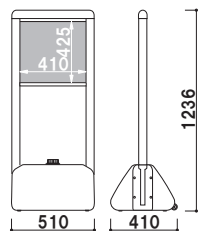

案内看板

注水サイン 安定性に優れたウォーターサイン。

YT-865A

YT-865A / 865B

注水方法
 本体ベース部の内キャップをはずして水を入れることができます。

キャスター付き

本体 ■ 高密度ポリエチレン
 主柱 ■ アルミ押出材
 面板 ■ アートパネル 3mm
 面板サイズ ■ W430 × H450mm
 キャスター仕様
 ※白無地面板付き (両面)

YT-865A (シルバー)

メーカー直送 両面 屋外

重量 ■ 6.2kg (満水時 42.1kg) 030

本体 ■ 高密度ポリエチレン
 主柱 ■ アルミ押出材
 面板 ■ アートパネル 3mm
 面板サイズ ■ W430 × H820mm
 キャスター仕様
 ※白無地面板付き (両面)

YT-865B (シルバー)

メーカー直送 両面 屋外

重量 ■ 6.6kg (満水時 42.5kg) 030

本体 ■ 高密度ポリエチレン
 面板 ■ PET 白無地 1mm
 面板サイズ ■ φ 393mm
 ※白無地面板付き (両面)
 ※ご注文時にカラーをご指定ください。

YT-700A (グリーン/ブラウン)

メーカー直送 両面 屋外

重量 ■ 4.0kg (満水時 37.0kg) 030

本体 ■ 高密度ポリエチレン
 面板 ■ PET 白無地 1mm
 面板サイズ ■ 上部: φ 393mm
 下部: W356 × H207mm
 ※白無地面板付き (両面)
 ※ご注文時にカラーをご指定ください。

YT-750B (グリーン/ブラウン)

メーカー直送 両面 屋外

重量 ■ 4.6kg (満水時 37.6kg) 030

本体 ■ ポリエチレン
 面板 ■ PET 白無地 1.5mm
 面板サイズ ■ W250 × H725mm
 ※白無地面板付き (両面)
 ※ご注文時に本体カラーをご指定ください。

特注面板

マーカーで手書きができるボード仕様や、ポスターを挟み込む仕様 (サンドイッチタイプ) にも変更可能です。詳細はお問い合わせください。

ガイドサイン (シルバー / ブラック)

マーカー直送 両面 屋外

重量 ■ 3.0kg (満水時 15.5kg) 030