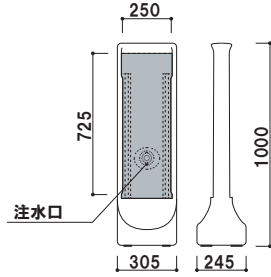

YT-865A/YT-865Bの上部樹脂フレームについて

FIRST
SIGN-DISPLAY SPACE PROMOTION

いつもお世話になっております。

樹脂成型品の「YT-865A/YT-865B」につきまして、事前にユーザー様へご確認をさせて頂きたいことがございます。

商品の上部フレームの片側1箇所、樹脂成型の過程で出来てしまう歪みがございます。樹脂注入部分の歪みのため、個体差はございますが若干色合いも異なります。下記、写真のような状態です。

製造メーカー側では樹脂注入位置変更も検討して頂きましたが構造上、位置変更が難しいため、今後もこの仕様となります。

そのため、ユーザー様にも予めご案内をして頂き、問題ないとお判断して頂いた上で、ご注文を頂けますでしょうか。

大変お手数をおかけしますが、ご確認宜しくお願い致します。

株式会社 **ファースト**〒468-0015 名古屋市天白区原1丁目815番地
TEL052-803-6131 FAX052-802-7131
<http://www.first-sp.com> support@first-sp.com

本体 ■ ポリエチレン
 面板 ■ PET 白無地 1.5mm
 面板サイズ ■ W250 × H725mm
 ※白無地面板付き (両面)
 ※ご注文時に本体カラーをご指定ください。

特注面板

マーカーで手書きができるボード仕様や、ポスターを挟み込む仕様 (サンドイッチタイプ) にも変更可能です。詳細はお問い合わせください。

ガイドサイン (シルバー / ブラック)

マーカー直送 両面 屋外

重量 ■ 3.0kg (満水時 15.5kg) 030

本体 ■ ポリエチレン
 面板 ■ PET 白無地 1mm
 面板サイズ ■ W392 × H470mm
 ※白無地面板付き (両面)
 ※ご注文時に本体カラーをご指定ください。

スタンドサイン80 (イエロー / シルバー)

マーカー直送 両面 屋外

重量 ■ 3.0kg (満水時 34.0kg) 030

本体 ■ ポリエチレン
 面板 ■ PET 白無地 1mm
 面板サイズ ■ φ 370mm
 ※白無地面板付き (両面)
 ※ご注文時に本体カラーをご指定ください。