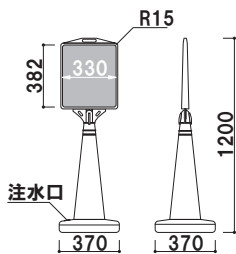

MCS-R0 (イエロー/グレー)

メーカー直送 両面 屋外

重量 ■ 2.3kg (満水時 24.6kg) 030

MPS-R0 (イエロー/グレー)

メーカー直送 両面 屋外

重量 ■ 5.5kg (満水時 50.5kg) 030

本体 ■ ポリエチレン
 面板 ■ PET 白無地 1.5mm
 面板サイズ ■ W385 × H767mm
 ※白無地面板付き (両面)
 ※ご注文時に本体カラーをご指定ください。

RPS-R0 (イエロー/グレー)

メーカー直送 両面 屋外

重量 ■ 4.0kg (満水時 32.0kg) 030

本体 ■ ポリエチレン
 面板 ■ PET 白無地 1.5mm
 面板サイズ ■ φ 370mm
 ※白無地面板付き (両面)
 ※ご注文時に本体カラーをご指定ください。

本体 ■ ポリエチレン
 面板 ■ PET 白無地 1.5mm
 面板サイズ ■ W935 × H237mm
 ※白無地面板付き(両面)
 ※ご注文時に本体カラーを
 ご指定ください。

DPS-R0 (イエロー/グレー)

メーカー直送 両面 屋外

重量 ■ 3.5kg (満水時 30.0kg) 030

■ GBS-33 (ブラック)

■ GBS-33 (グレー)

本体 ■ ポリエチレン
 有効表示面 ■ W330 × H382mm
 ※ご注文時に本体カラーを
 ご指定ください。

GBS-33 (グレー/ブラック)

組立 メーカー直送 両面 屋外

重量 ■ 2.0kg (満水時 7.0kg) 030