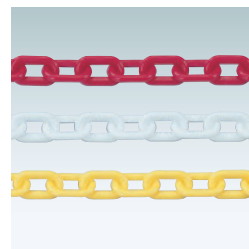

屋外用パーテーション

GSP 安定性とデザイン性を両立。

コンクリートウエイト入りベース

ベース部が重く安定しているため、50°まで傾けても倒れません。

※危険ですので、強風時にはパーテーションを安全な場所に移動させていただきますようお願いいたします。

GSP-01+プラスチックチェーン (ホワイト)

GSP-01 (ホワイト)

ポール ■ ABS 樹脂
ベース ■ ABS 樹脂 黒
コンクリートウエイト入り
※チェーンは含まれておりません。

屋外

重量 ■ 3.8kg 047

プラスチックチェーン
(レッド / ホワイト / イエロー)

屋外
メーカー直送

030

長さ ■ 1200mm
※ご注文時にカラーをご指定ください。