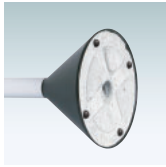

屋外用パーテーション

GSP 安定性とデザイン性を両立。

コンクリートウエイト入りベース

ベース部が重く安定しているため、50°まで傾けても倒れません。

※危険ですので、強風時にはパーテーションを安全な場所に移動させていただきますようお願いいたします。

GSP-01+プラスチックチェーン (ホワイト)

GSP-01 (ホワイト)

ポール ■ ABS 樹脂
ベース ■ ABS 樹脂 黒
コンクリートウエイト入り
※チェーンは含まれておりません。

屋外

重量 ■ 3.8kg 047

プラスチックチェーン
(レッド / ホワイト / イエロー)

屋外
メーカー直送

030

長さ ■ 1200mm
※ご注文時にカラーをご指定ください。