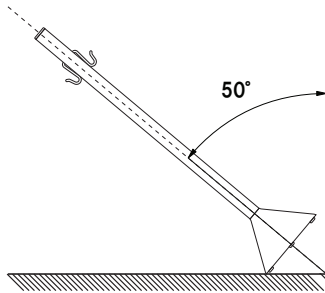

屋外用パーテーション

GSP 安定性とデザイン性を両立。

コンクリートウエイト入りベース

ベース部が重く安定しているため、50°まで傾けても倒れません。

※危険ですので、強風時にはパーテーションを安全な場所に移動させていただきますようお願いいたします。

GSP-01+プラスチックチェーン (ホワイト)

GSP-01 (ホワイト)

ポール ■ ABS 樹脂
ベース ■ ABS 樹脂 黒
コンクリートウエイト入り
※チェーンは含まれておりません。

屋外

重量 ■ 3.8kg 047

プラスチックチェーン
(レッド / ホワイト / イエロー)

屋外
メーカー直送

030

長さ ■ 1200mm
※ご注文時にカラーをご指定ください。