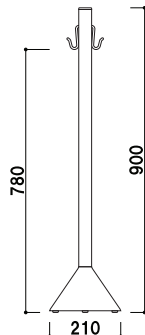

屋外用パーテーション

GSP 安定性とデザイン性を両立。

コンクリートウエイト入りベース

ベース部が重く安定しているため、50°まで傾けても倒れません。

※危険ですので、強風時にはパーテーションを安全な場所に移動させていただきますようお願いいたします。

GSP-01+プラスチックチェーン (ホワイト)

GSP-01 (ホワイト)

ポール ■ ABS 樹脂
ベース ■ ABS 樹脂 黒
コンクリートウエイト入り
※チェーンは含まれておりません。

屋外

重量 ■ 3.8kg 047

プラスチックチェーン
(レッド / ホワイト / イエロー)

屋外
メーカー直送

030

長さ ■ 1200mm
※ご注文時にカラーをご指定ください。