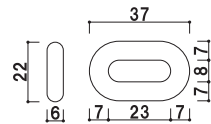

屋外用パーテーション

GSP 安定性とデザイン性を両立。

コンクリートウエイト入りベース

ベース部が重く安定しているため、50°まで傾けても倒れません。

※危険ですので、強風時にはパーテーションを安全な場所に移動させていただきますようお願いいたします。

GSP-01+プラスチックチェーン (ホワイト)

GSP-01 (ホワイト)

ポール ■ ABS 樹脂
ベース ■ ABS 樹脂 黒
コンクリートウエイト入り
※チェーンは含まれておりません。

屋外

重量 ■ 3.8kg 047

プラスチックチェーン
(レッド / ホワイト / イエロー)

屋外
メーカー直送

030

長さ ■ 1200mm
※ご注文時にカラーをご指定ください。