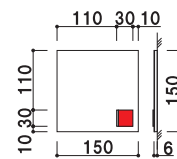

## OS-57203-SH

050

重量 ■ 0.4kg  
 本体ベース ■ アクリル 5mm  
 表示面 ■ ステンレス鋼板 1mm ヘアライン仕上  
 ※両面テープ、接着固定

片面 屋内 メーカー直送

## OS-57013-SH

050

重量 ■ 0.4kg  
 本体ベース ■ アクリル 5mm  
 表示面 ■ ステンレス鋼板 1mm ヘアライン仕上  
 窓部 ■ 塩ビ 0.5mm フィルム貼 (赤)スライド式  
 ※両面テープ、接着固定

片面 屋内 メーカー直送

## OS-57205-SH

050

重量 ■ 0.2kg  
 本体ベース ■ アクリル 5mm  
 表示面 ■ ステンレス鋼板 1mm ヘアライン仕上  
 ※両面テープ、接着固定

片面 屋内 メーカー直送

## OS-57062-SH

050

重量 ■ 0.2kg  
 本体ベース ■ アクリル 5mm  
 表示面 ■ ステンレス鋼板 1mm ヘアライン仕上  
 窓部 ■ 塩ビ 0.5mm フィルム貼 (赤)スライド式  
 ※両面テープ、接着固定

片面 屋内 メーカー直送

取付方法：脱着式

②表示プレートをベースにはめ込む