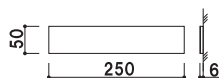

## OS-57203-SH

050

重量 ■ 0.4kg  
 本体ベース ■ アクリル 5mm  
 表示面 ■ ステンレス鋼板 1mm ヘアライン仕上  
 ※両面テープ、接着固定

片面 屋内 メーカー直送

## OS-57013-SH

050

重量 ■ 0.4kg  
 本体ベース ■ アクリル 5mm  
 表示面 ■ ステンレス鋼板 1mm ヘアライン仕上  
 窓部 ■ 塩ビ 0.5mm フィルム貼 (赤)スライド式  
 ※両面テープ、接着固定

片面 屋内 メーカー直送

## OS-57205-SH

050

重量 ■ 0.2kg  
 本体ベース ■ アクリル 5mm  
 表示面 ■ ステンレス鋼板 1mm ヘアライン仕上  
 ※両面テープ、接着固定

片面 屋内 メーカー直送