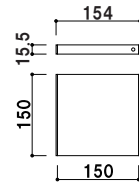

## OS-57435-AA

片面 屋内 メーカー直送

050

重量 ■0.2kg  
 本体 ■アルミ押出材アルマイト仕上  
 表示面 ■アルミ押出材アルマイト仕上  
 ※脱着式、ネジ留め固定

【表示プレート脱着方法】

## OS-57438-AA

片面 屋内 メーカー直送

050

重量 ■0.2kg  
 本体 ■アルミ押出材アルマイト仕上  
 表示面 ■アルミ押出材アルマイト仕上  
 ※脱着式、ネジ留め固定

取付方法：突き出し

## OS-68157-AA

両面 屋内 メーカー直送

050

重量 ■0.3kg  
 本体 ■アルミ押出材  
 表示面 ■アルミ押出材アルマイト仕上  
 ※ネジ留め固定

取付方法：突き出し

## OS-68053-PX

両面 屋内 メーカー直送

050

重量 ■0.3kg  
 表示面 ■アクリル 5mm  
 ブラケット ■ステンレス鋼板 1.2mm ヘアライン仕上  
 ※ネジ留め固定