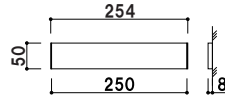

## OS-57205-SH

050

重量 ■ 0.2kg  
 本体ベース ■ アクリル 5mm  
 表示面 ■ ステンレス鋼板 1mm ヘアライン仕上  
 ※両面テープ、接着固定

片面 屋内 メーカー直送

## OS-57062-SH

050

重量 ■ 0.2kg  
 本体ベース ■ アクリル 5mm  
 表示面 ■ ステンレス鋼板 1mm ヘアライン仕上  
 窓部 ■ 塩ビ 0.5mm フィルム貼 (赤)スライド式  
 ※両面テープ、接着固定

片面 屋内 メーカー直送

取付方法：脱着式

②表示プレートをベースにはめ込む

## OS-57435-AA

片面 屋内 メーカー直送

050

重量 ■0.2kg  
 本体 ■アルミ押出材アルマイト仕上  
 表示面 ■アルミ押出材アルマイト仕上  
 ※脱着式、ネジ留め固定

【表示プレート脱着方法】