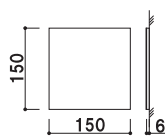

## OS-57203-SH

050

重量 ■ 0.4kg  
 本体ベース ■ アクリル 5mm  
 表示面 ■ ステンレス鋼板 1mm ヘアライン仕上  
 ※両面テープ、接着固定

片面 屋内 メーカー直送

## OS-57013-SH

050

重量 ■ 0.4kg  
 本体ベース ■ アクリル 5mm  
 表示面 ■ ステンレス鋼板 1mm ヘアライン仕上  
 窓部 ■ 塩ビ 0.5mm フィルム貼 (赤)スライド式  
 ※両面テープ、接着固定

片面 屋内 メーカー直送

## OS-57205-SH

050

重量 ■ 0.2kg  
 本体ベース ■ アクリル 5mm  
 表示面 ■ ステンレス鋼板 1mm ヘアライン仕上  
 ※両面テープ、接着固定

片面 屋内 メーカー直送

## OS-57062-SH

050

重量 ■ 0.2kg  
 本体ベース ■ アクリル 5mm  
 表示面 ■ ステンレス鋼板 1mm ヘアライン仕上  
 窓部 ■ 塩ビ 0.5mm フィルム貼 (赤)スライド式  
 ※両面テープ、接着固定

片面 屋内 メーカー直送

取付方法：脱着式

②表示プレートをベースにはめ込む