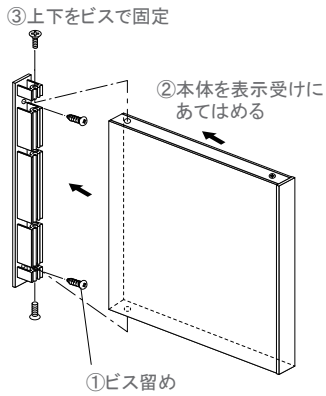

## OS-57435-AA

片面 屋内 メーカー直送

050

重量 ■0.2kg  
 本体 ■アルミ押出材アルマイト仕上  
 表示面 ■アルミ押出材アルマイト仕上  
 ※脱着式、ネジ留め固定

【表示プレート脱着方法】

## OS-57438-AA

片面 屋内 メーカー直送

050

重量 ■0.2kg  
 本体 ■アルミ押出材アルマイト仕上  
 表示面 ■アルミ押出材アルマイト仕上  
 ※脱着式、ネジ留め固定

取付方法：突き出し

## OS-68157-AA

両面 屋内 メーカー直送

050

重量 ■0.3kg  
 本体 ■アルミ押出材  
 表示面 ■アルミ押出材アルマイト仕上  
 ※ネジ留め固定

取付方法：突き出し

## OS-68053-PX

両面 屋内 メーカー直送

050

重量 ■0.3kg  
 表示面 ■アクリル 5mm  
 ブラケット ■ステンレス鋼板 1.2mm ヘアライン仕上  
 ※ネジ留め固定