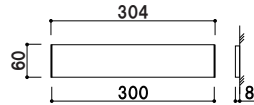

## OS-57062-SH

050

重量 ■ 0.2kg  
 本体ベース ■ アクリル 5mm  
 表示面 ■ ステンレス鋼板 1mm ヘアライン仕上  
 窓部 ■ 塩ビ 0.5mm フィルム貼 (赤)スライド式  
 ※両面テープ、接着固定

片面 屋内 メーカー直送

取付方法：脱着式

②表示プレートをベースにはめ込む

## OS-57435-AA

片面 屋内 メーカー直送

050

重量 ■0.2kg  
 本体 ■アルミ押出材アルマイト仕上  
 表示面 ■アルミ押出材アルマイト仕上  
 ※脱着式、ネジ留め固定

【表示プレート脱着方法】

## OS-57438-AA

片面 屋内 メーカー直送

050

重量 ■0.2kg  
 本体 ■アルミ押出材アルマイト仕上  
 表示面 ■アルミ押出材アルマイト仕上  
 ※脱着式、ネジ留め固定

取付方法：突き出し