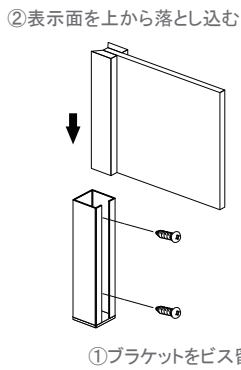

## OS-57435-AA

片面 屋内 メーカー直送

050

重量 ■0.2kg  
 本体 ■アルミ押出材アルマイト仕上  
 表示面 ■アルミ押出材アルマイト仕上  
 ※脱着式、ネジ留め固定

【表示プレート脱着方法】

## OS-57438-AA

片面 屋内 メーカー直送

050

重量 ■0.2kg  
 本体 ■アルミ押出材アルマイト仕上  
 表示面 ■アルミ押出材アルマイト仕上  
 ※脱着式、ネジ留め固定

取付方法：突き出し

## OS-68157-AA

両面 屋内 メーカー直送

050

重量 ■0.3kg  
 本体 ■アルミ押出材  
 表示面 ■アルミ押出材アルマイト仕上  
 ※ネジ留め固定

取付方法：突き出し

## OS-68053-PX

両面 屋内 メーカー直送

050

重量 ■0.3kg  
 表示面 ■アクリル 5mm  
 ブラケット ■ステンレス鋼板 1.2mm ヘアライン仕上  
 ※ネジ留め固定