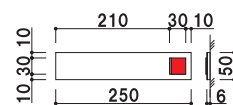

## OS-57205-SH

050

重量 ■ 0.2kg  
 本体ベース ■ アクリル 5mm  
 表示面 ■ ステンレス鋼板 1mm ヘアライン仕上  
 ※両面テープ、接着固定

片面 屋内 メーカー直送

## OS-57062-SH

050

重量 ■ 0.2kg  
 本体ベース ■ アクリル 5mm  
 表示面 ■ ステンレス鋼板 1mm ヘアライン仕上  
 窓部 ■ 塩ビ 0.5mm フィルム貼 (赤)スライド式  
 ※両面テープ、接着固定

片面 屋内 メーカー直送

取付方法：脱着式

②表示プレートをベースにはめ込む

## OS-57435-AA

片面 屋内 メーカー直送

050

重量 ■0.2kg  
 本体 ■アルミ押出材アルマイト仕上  
 表示面 ■アルミ押出材アルマイト仕上  
 ※脱着式、ネジ留め固定

【表示プレート脱着方法】