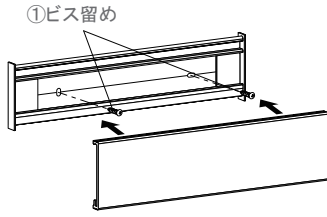

## OS-57205-SH

050

重量 ■ 0.2kg  
 本体ベース ■ アクリル 5mm  
 表示面 ■ ステンレス鋼板 1mm ヘアライン仕上  
 ※両面テープ、接着固定

片面 屋内 メーカー直送

## OS-57062-SH

050

重量 ■ 0.2kg  
 本体ベース ■ アクリル 5mm  
 表示面 ■ ステンレス鋼板 1mm ヘアライン仕上  
 窓部 ■ 塩ビ 0.5mm フィルム貼 (赤)スライド式  
 ※両面テープ、接着固定

片面 屋内 メーカー直送

取付方法：脱着式

②表示プレートをベースにはめ込む

## OS-57435-AA

片面 屋内 メーカー直送

050

重量 ■0.2kg  
 本体 ■アルミ押出材アルマイト仕上  
 表示面 ■アルミ押出材アルマイト仕上  
 ※脱着式、ネジ留め固定

【表示プレート脱着方法】