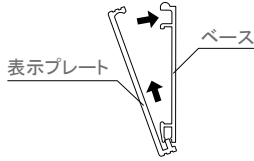

## OS-57062-SH

050

重量 ■ 0.2kg  
 本体ベース ■ アクリル 5mm  
 表示面 ■ ステンレス鋼板 1mm ヘアライン仕上  
 窓部 ■ 塩ビ 0.5mm フィルム貼 (赤)スライド式  
 ※両面テープ、接着固定

片面 屋内 メーカー直送

取付方法：脱着式

②表示プレートをベースにはめ込む

## OS-57435-AA

片面 屋内 メーカー直送

050

重量 ■0.2kg  
 本体 ■アルミ押出材アルマイト仕上  
 表示面 ■アルミ押出材アルマイト仕上  
 ※脱着式、ネジ留め固定

【表示プレート脱着方法】

## OS-57438-AA

片面 屋内 メーカー直送

050

重量 ■0.2kg  
 本体 ■アルミ押出材アルマイト仕上  
 表示面 ■アルミ押出材アルマイト仕上  
 ※脱着式、ネジ留め固定

取付方法：突き出し